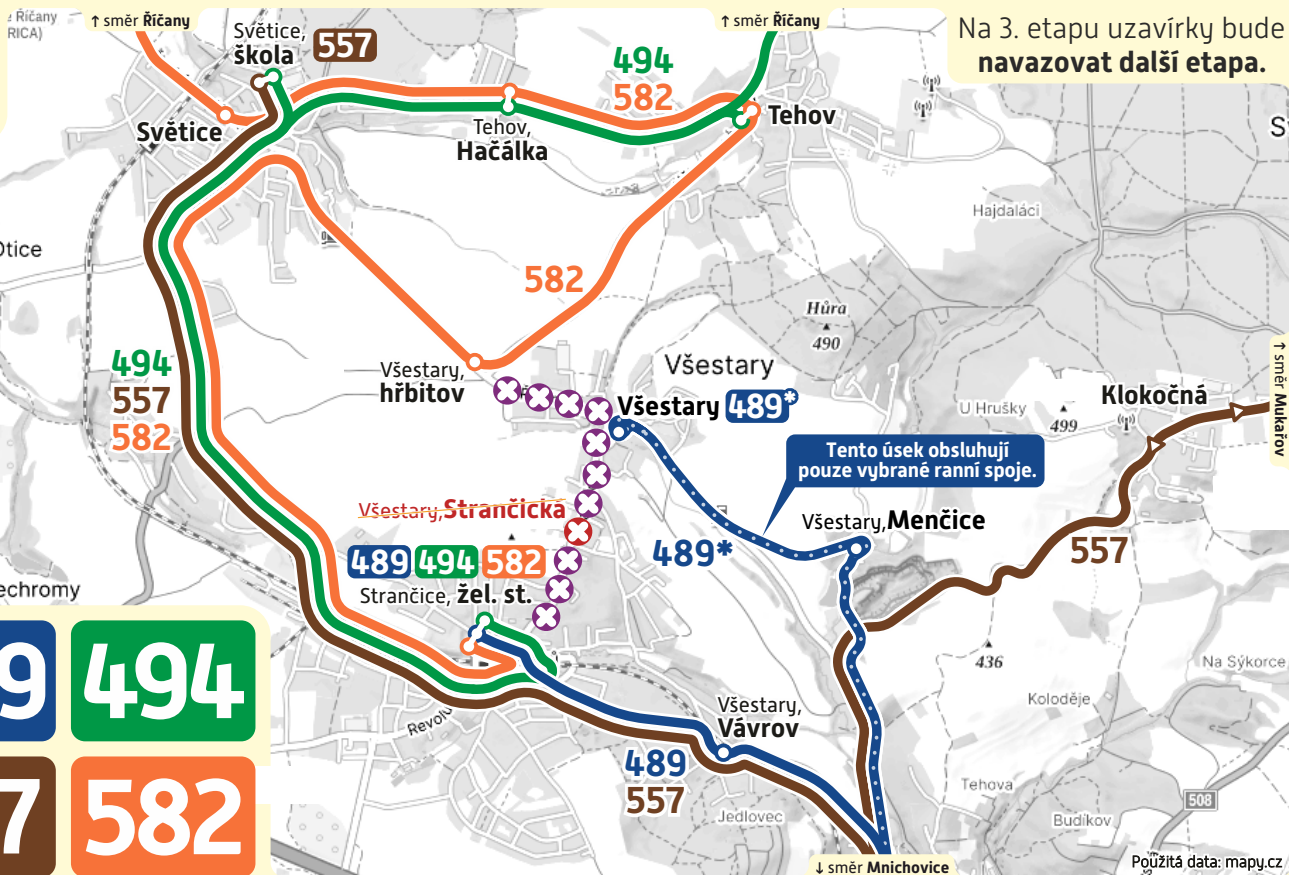

pid

## Uzavírka Všestary – 3. etapa (ul. Řičanská a Strančická)

**489** **494**

**557** **582**

Zakresleny pouze vybrané linky.

**Sledujte, prosím, výlukové jízdní řády.**

**234 704 560**

[www.pid.cz](http://www.pid.cz)