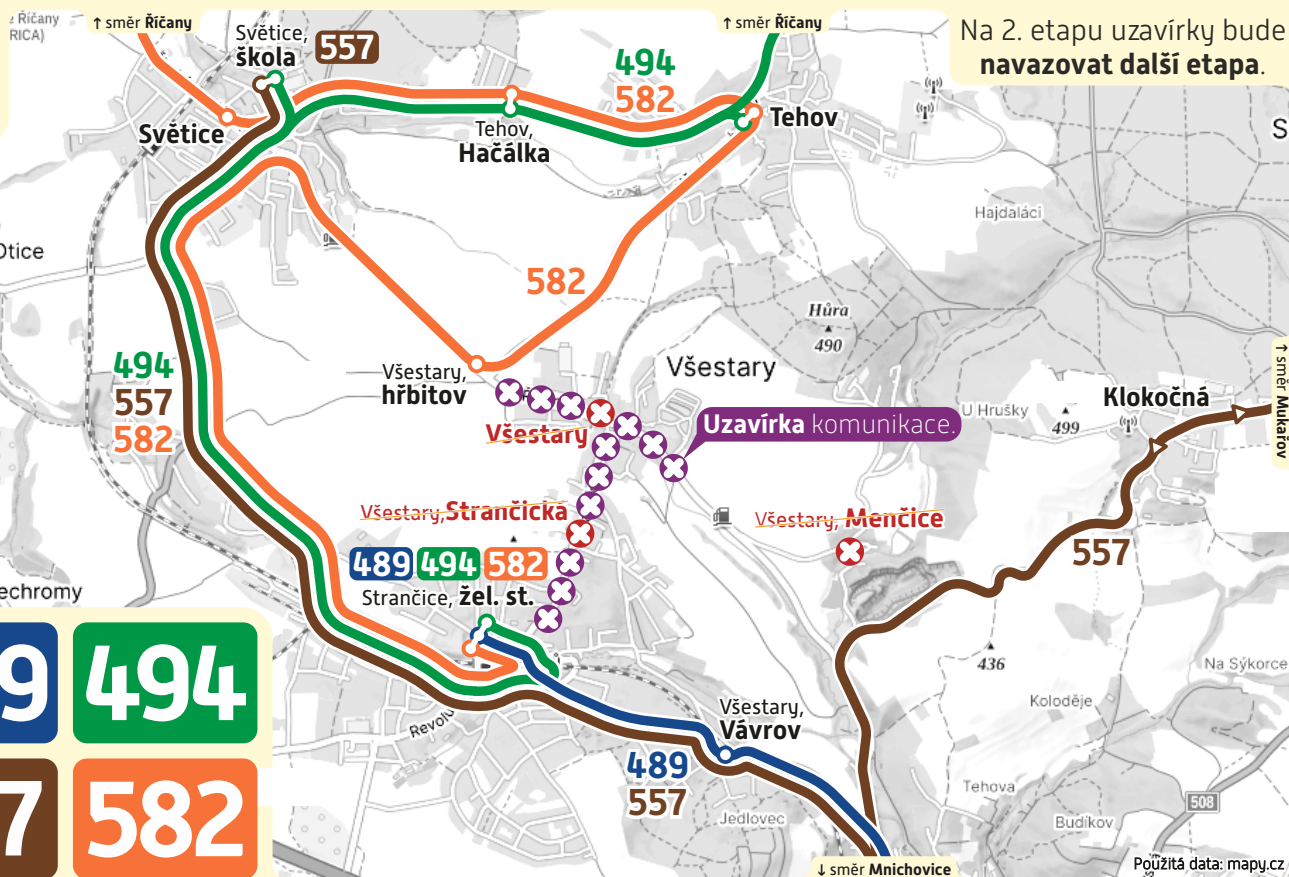

pid

## Uzavírka Všestary – 2. etapa (ul. Řičanská, Mnichovická a Strančická)

Zakresleny pouze vybrané linky.

**Sledujte, prosím, výlukové jízdní řády.**

© ROPID, srpen 2024

www.pid.cz