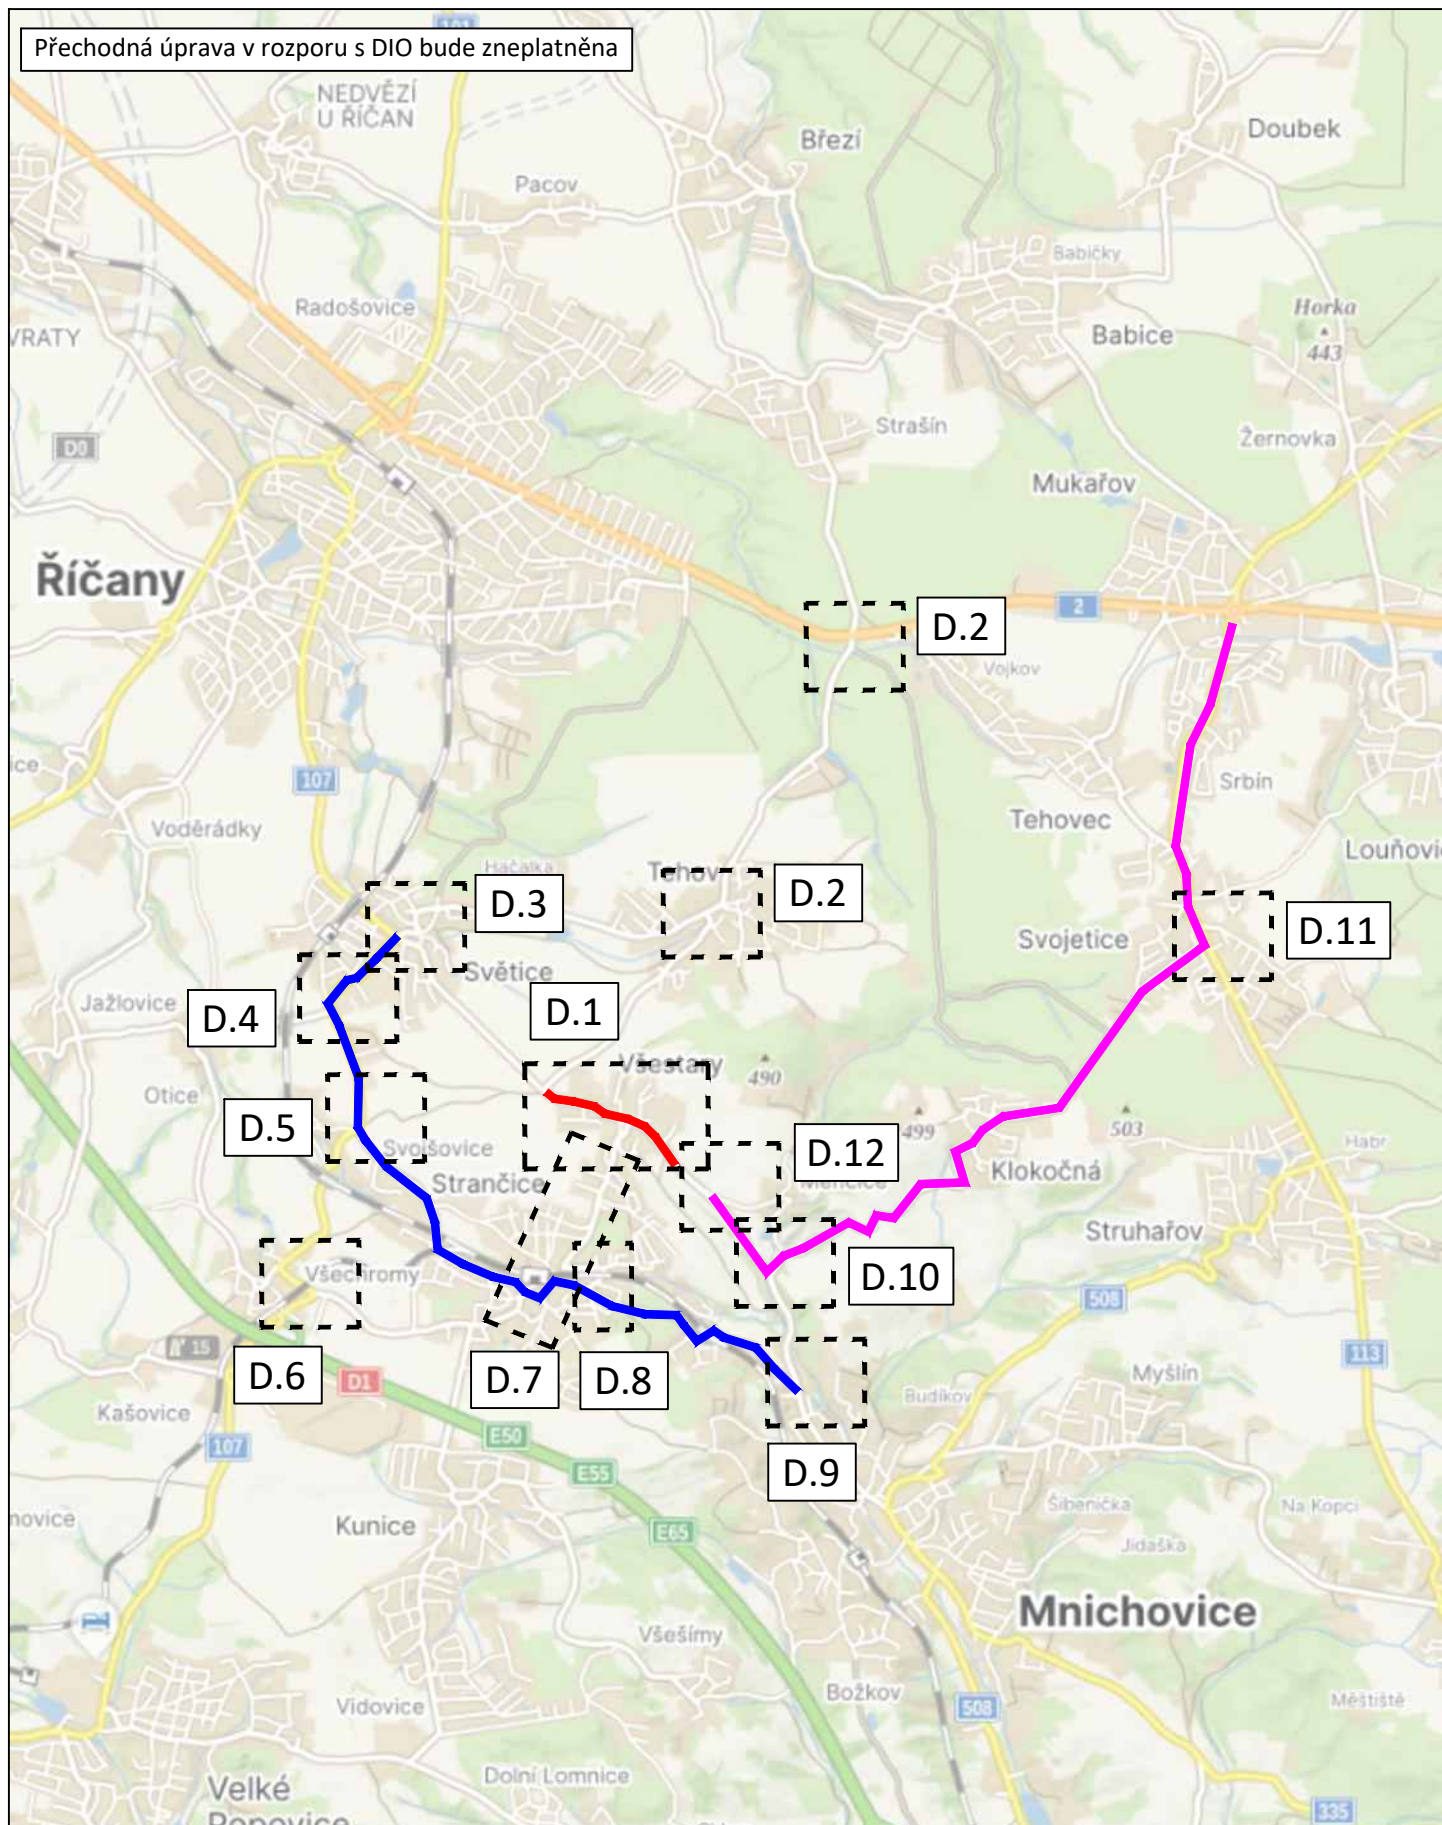

Přechodná úprava v rozporu s DIO bude zneplatněna

3K značka s.r.o.
Jiráskova 1519, 251 01 Ríčaný
tel.: +420 323 601 237, www.3kznacky.cz, info@3kznacky.cz

LEGENDA:	
návrh - SDZ	P2
STÁVAJÍCÍ - SDZ	P2
VYVEDENÍ ZBYTKOVÉ DOPRAVY Z LOKALITY MENCÍ VE SMĚRU ŘIČANÝ (Z DŮVODU NEVÝHOVLIVUJÍCÍHO PRAVÉHO ODBOČENÍ NA KRÍŽ III/1012 A III/1014) OBJÍZDNÁ TRASA	

AKCE:
VŠESTARÝ,
ŘIČANSKÁ; MNICHOVICKÁ;
STRANČICKÁ

PŘÍLOHA:
Přehledná mapa ETAPA II

MĚŘÍTKO:
1:40000

PŘÍLOHA ČÍSLO:
B.2