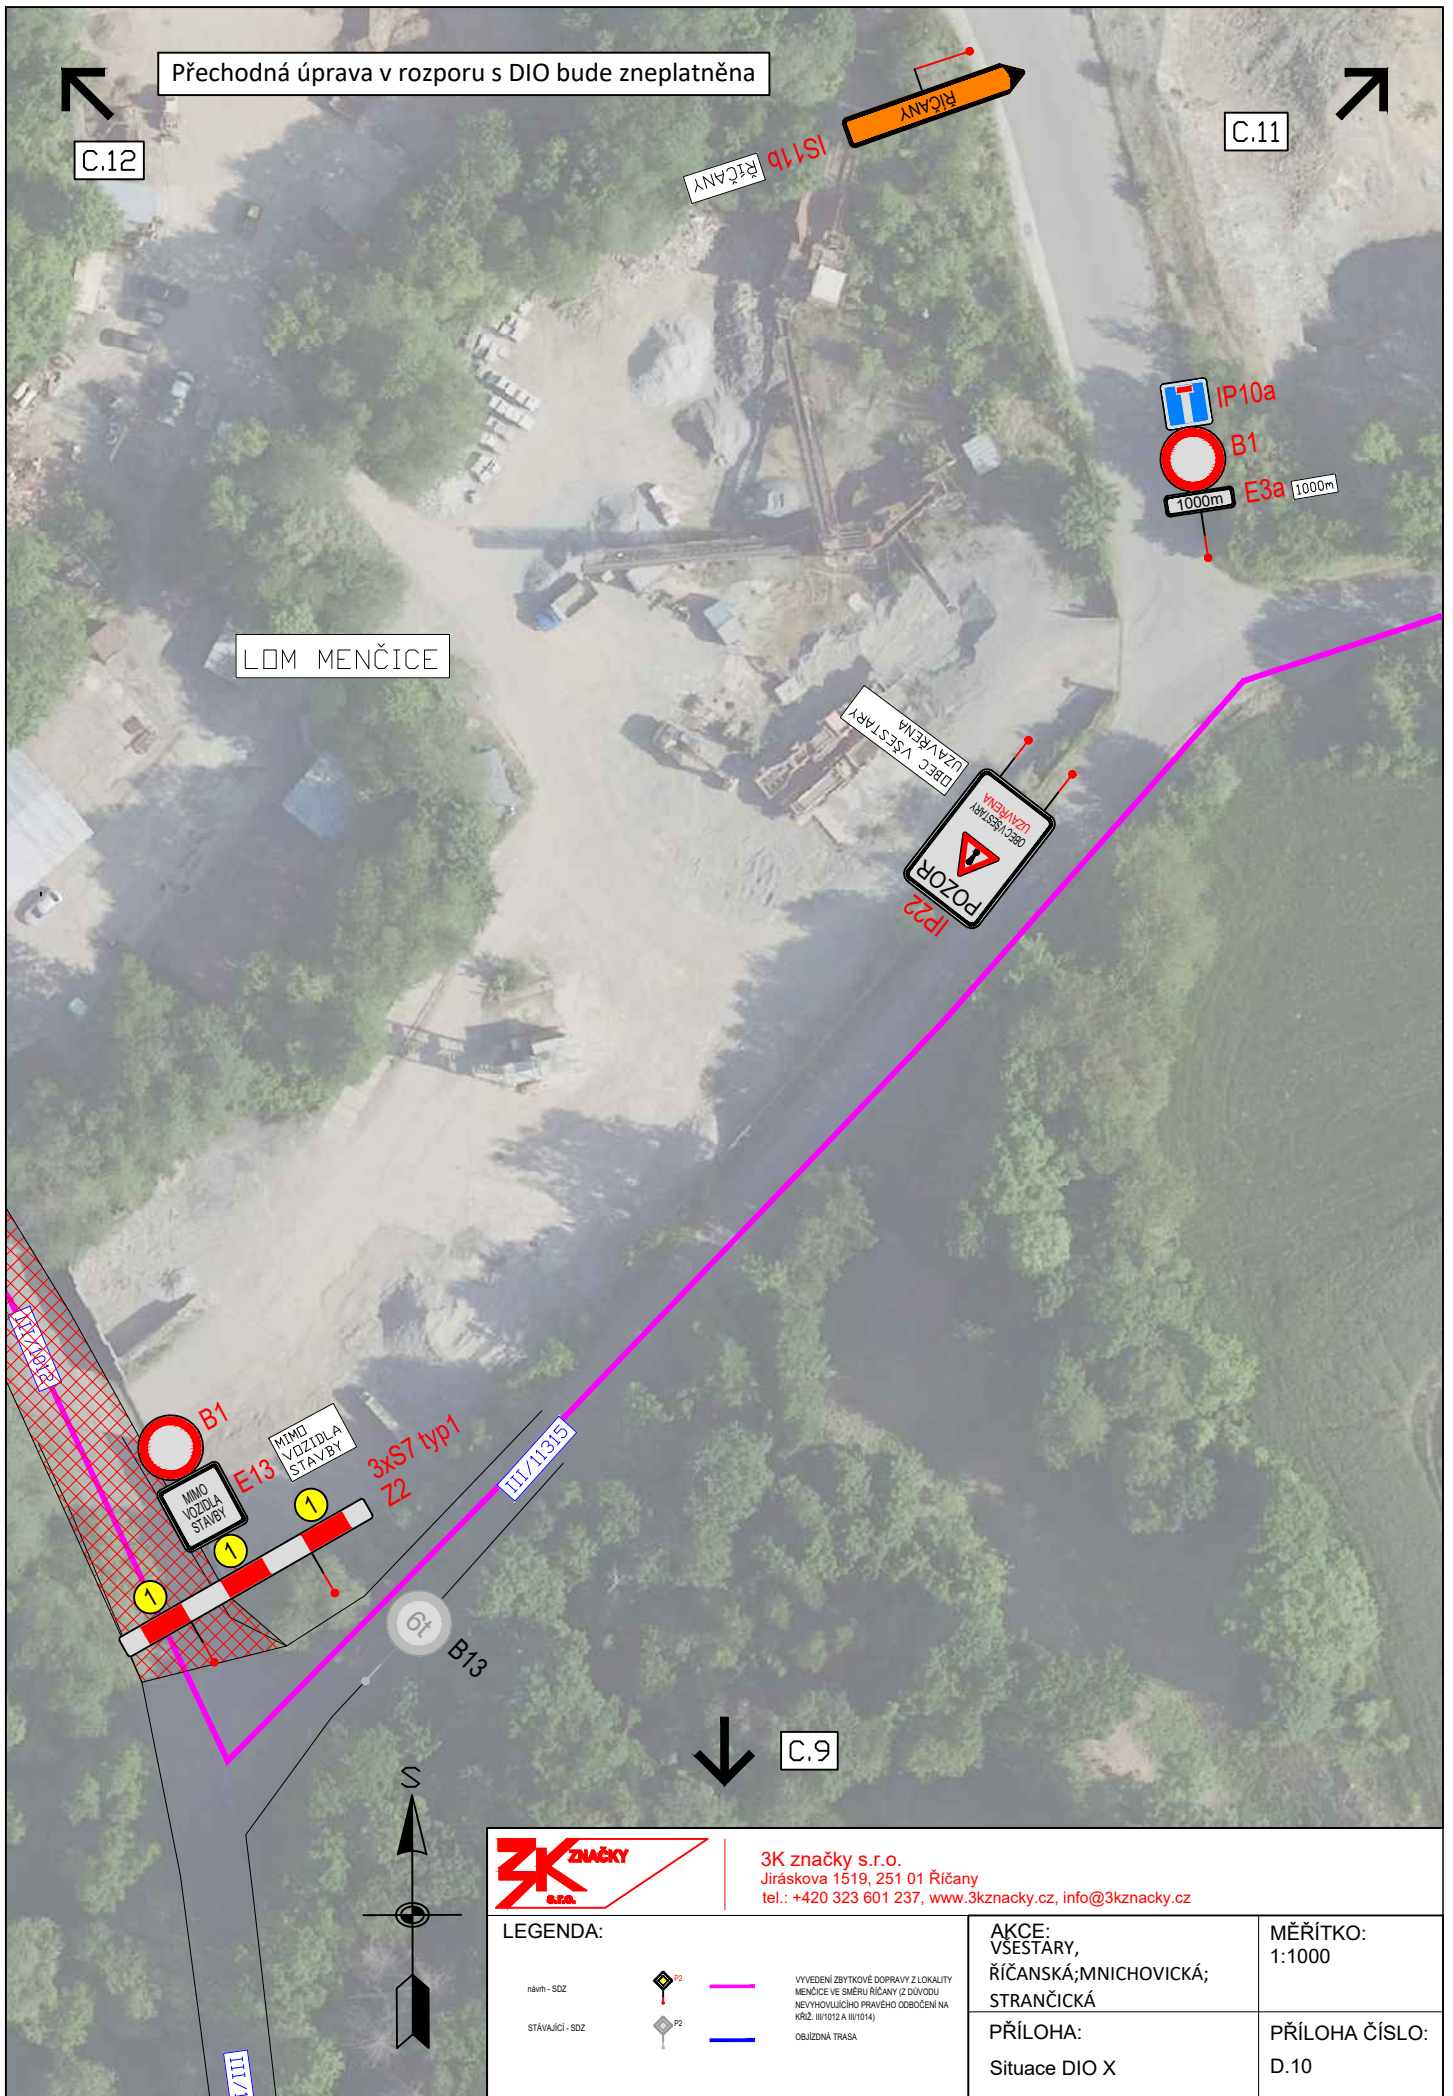

3K značky s.r.o.
Jiráskova 1519, 251 01 Říčany
tel.: +420 323 601 237, www.3kzacky.cz, info@3kzacky.cz

LEGENDA:

návth - SDZ		VYVEDENÍ ZBYTKOVÉ DOPRAVY Z LOKALITY MENČICE VE SMĚRU ŘIČANY (Z DŮVODU NEVÝHOVLIVNÉHO PRAVÉHO OBOČENÍ NA KŘÍŽ. 1811012 A 1811014)
STÁVAJÍCÍ - SDZ		
		OBĚŽNÁ TRASA

AKCE:
VŠESTÁRY,
ŘIČANSKÁ; MNICHOVICKÁ;
STRANČICKÁ

PŘÍLOHA:
Situace DIO X

MĚŘITKO:
1:1000

PŘÍLOHA ČÍSLO:
D.10