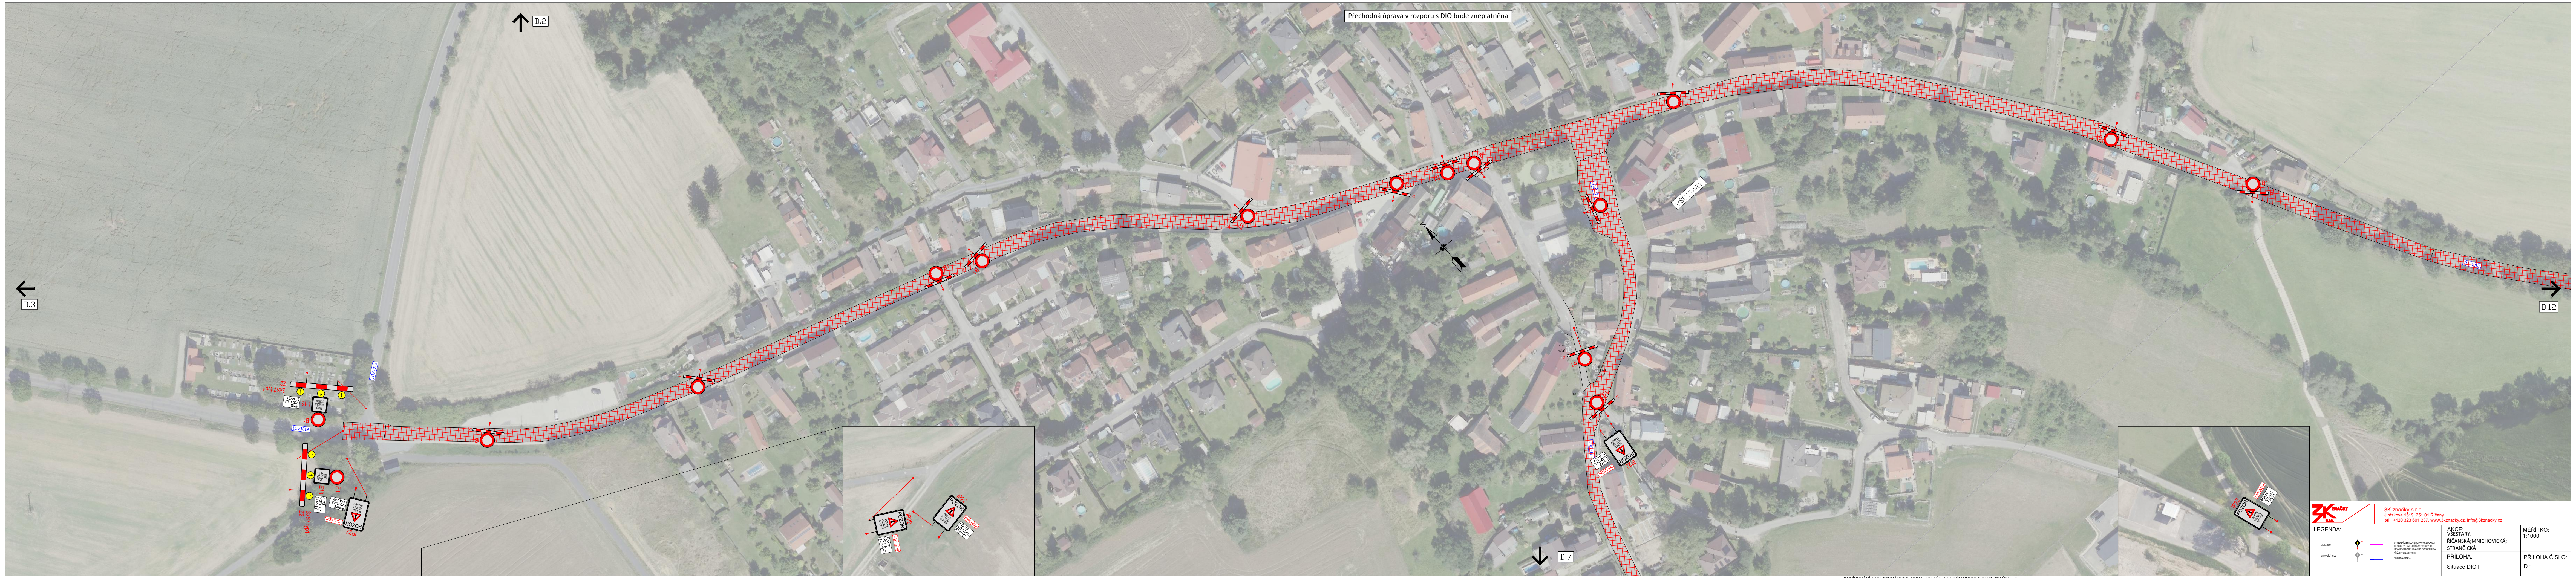

AKCE:
 VŠESTARÝ,
 ŘIČANSKÁ; MNICHOVICKÁ;
 STRANČICKÁ

PŘÍLOHA:
 Přehledná mapa ETAPA II

MĚŘÍTKO:
 1:40000

PŘÍLOHA ČÍSLO:
 B.2

Přechodná úprava v rozporu s DIO bude zneplatněna

D.3

D.2

D.7

LEGENDA:

VYVEDENÍ ZBYTKOVÉ DOPRAVY Z LOKALITY
 MENČICE VE SMĚRU ŘIČANY (Z DŮVODU
 NEVÝHODLIČHO PRAVÉHO OBOČENÍ NA
 KŘÍŽ. 1811012 A 1811014)
 OBJÍZDNÁ TRASA

AKCE:
 VŠESTÁRY,
 ŘIČANSKÁ; MNICHOVICKÁ;
 STRANČICKÁ

LEGENDA:

VYVEDENÍ ZBYTKOVÉ DOPRAVY Z LOKALITY
 MĚNČICE VE SMĚRU ŘIČANY (Z DŮVODU
 NEVÝHODLIČHO PRAVÉHO OBOČENÍ NA
 KŘÍŽ. 111/1012 A 111/1014)
 OBJÍZDNÁ TRASA

AKCE:
 VŠESTÁRY,
 ŘIČANSKÁ; MNICHOVICKÁ;
 STRANČICKÁ

OBJÍZDNÁ TRASA

AKCE:
 VŠESTÁRY,
 ŘIČANSKÁ; MNICHOVICKÁ;
 STRANČICKÁ

PŘÍLOHA:
 Situace DIO XII

MĚŘÍTKO:
1:1000

PŘÍLOHA ČÍSLO:
D.12