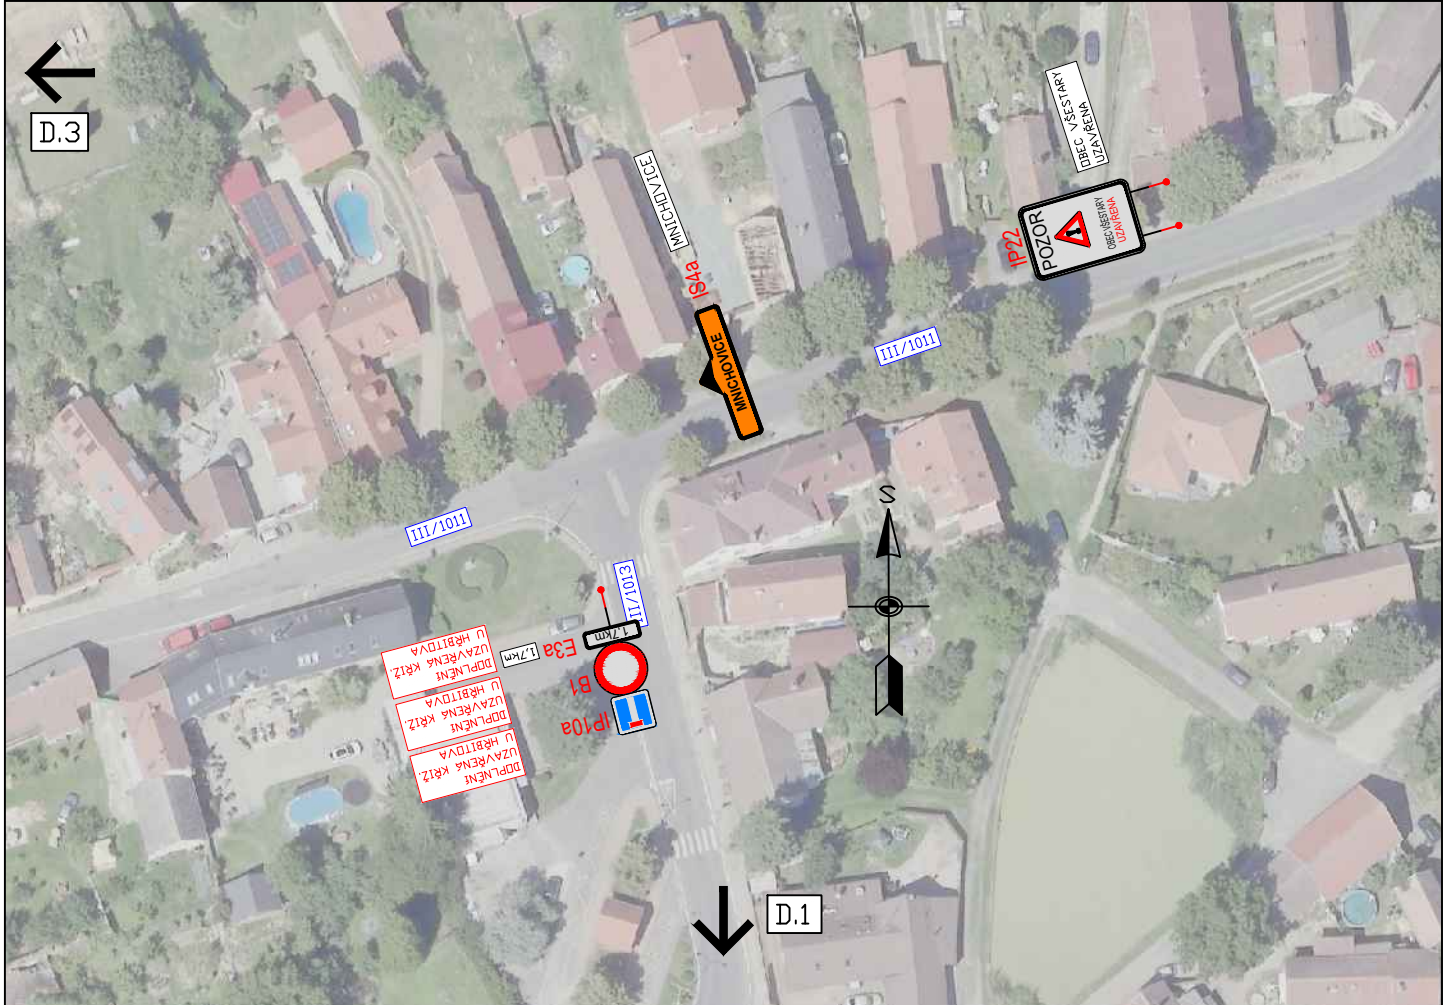

Přechodná úprava v rozporu s DIO bude zneplatněna

3K značky s.r.o.
Jiráskova 1519, 251 01 Říčany
tel.: +420 323 601 237, www.3kznacky.cz, info@3kznacky.cz

LEGENDA:

AKCE:
VŠESTÁRY,
ŘIČANSKÁ; MNICHOVICKÁ;
STRANČICKÁ

PŘÍLOHA:
Situace DIO II

MĚŘÍTKO:
1:1000

PŘÍLOHA ČÍSLO:
D.2