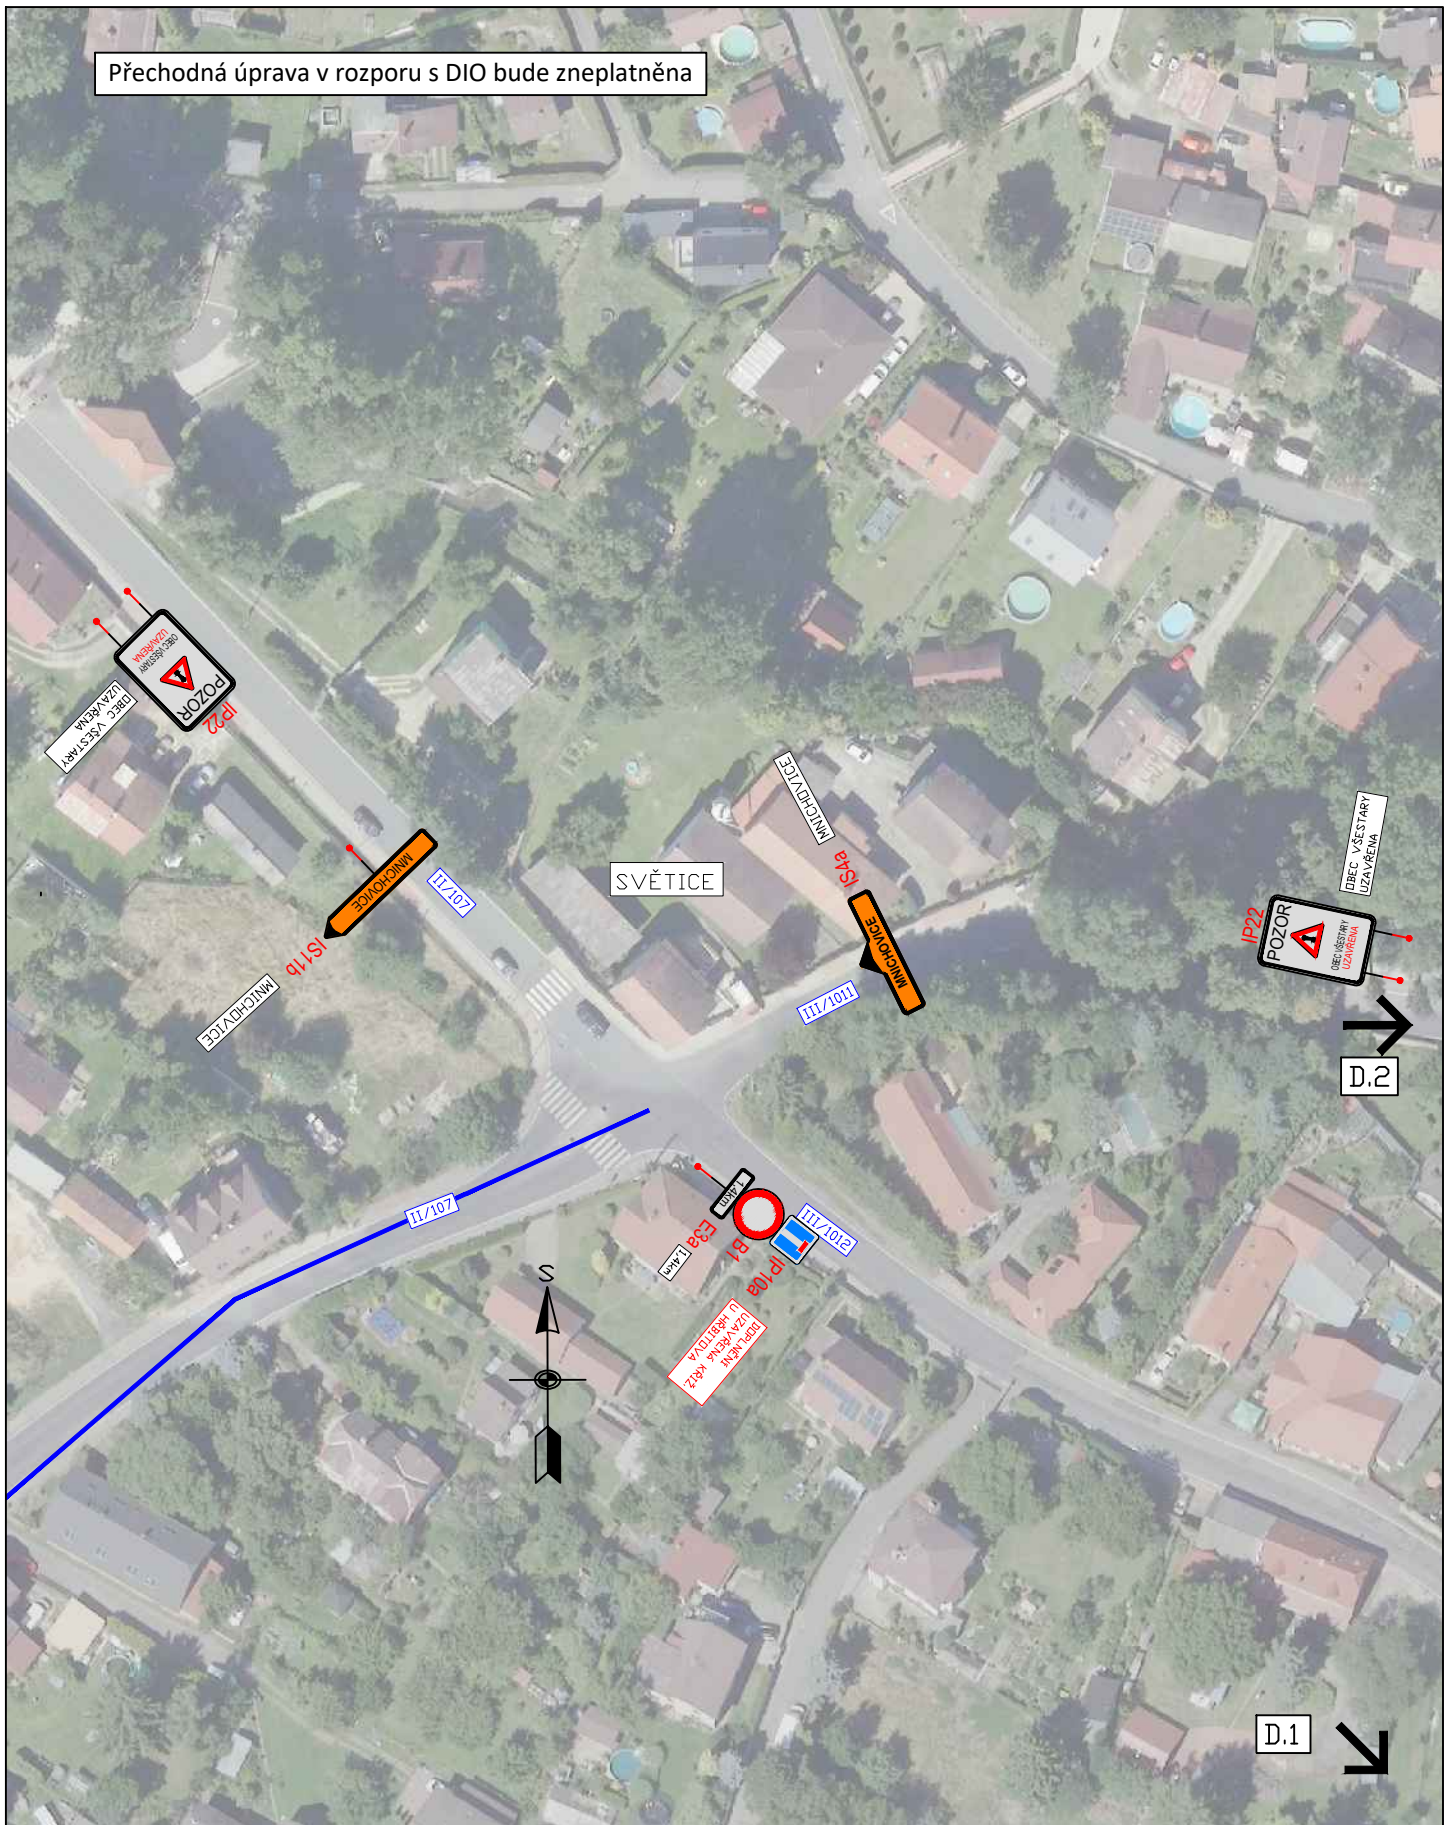

Přechodná úprava v rozporu s DIO bude zneplatněna

3K značky s.r.o.
Jiráskova 1519, 251 01 Říčany
tel.: +420 323 601 237, www.3kznacky.cz, info@3kznacky.cz

LEGENDA:

AKCE:
VŠESTÁRY,
ŘIČANSKÁ; MNICHOVICKÁ;
STRANČICKÁ

PŘÍLOHA:
Situace DIO III

MĚŘITKO:
1:1000

PŘÍLOHA ČÍSLO:
D.3

D.4