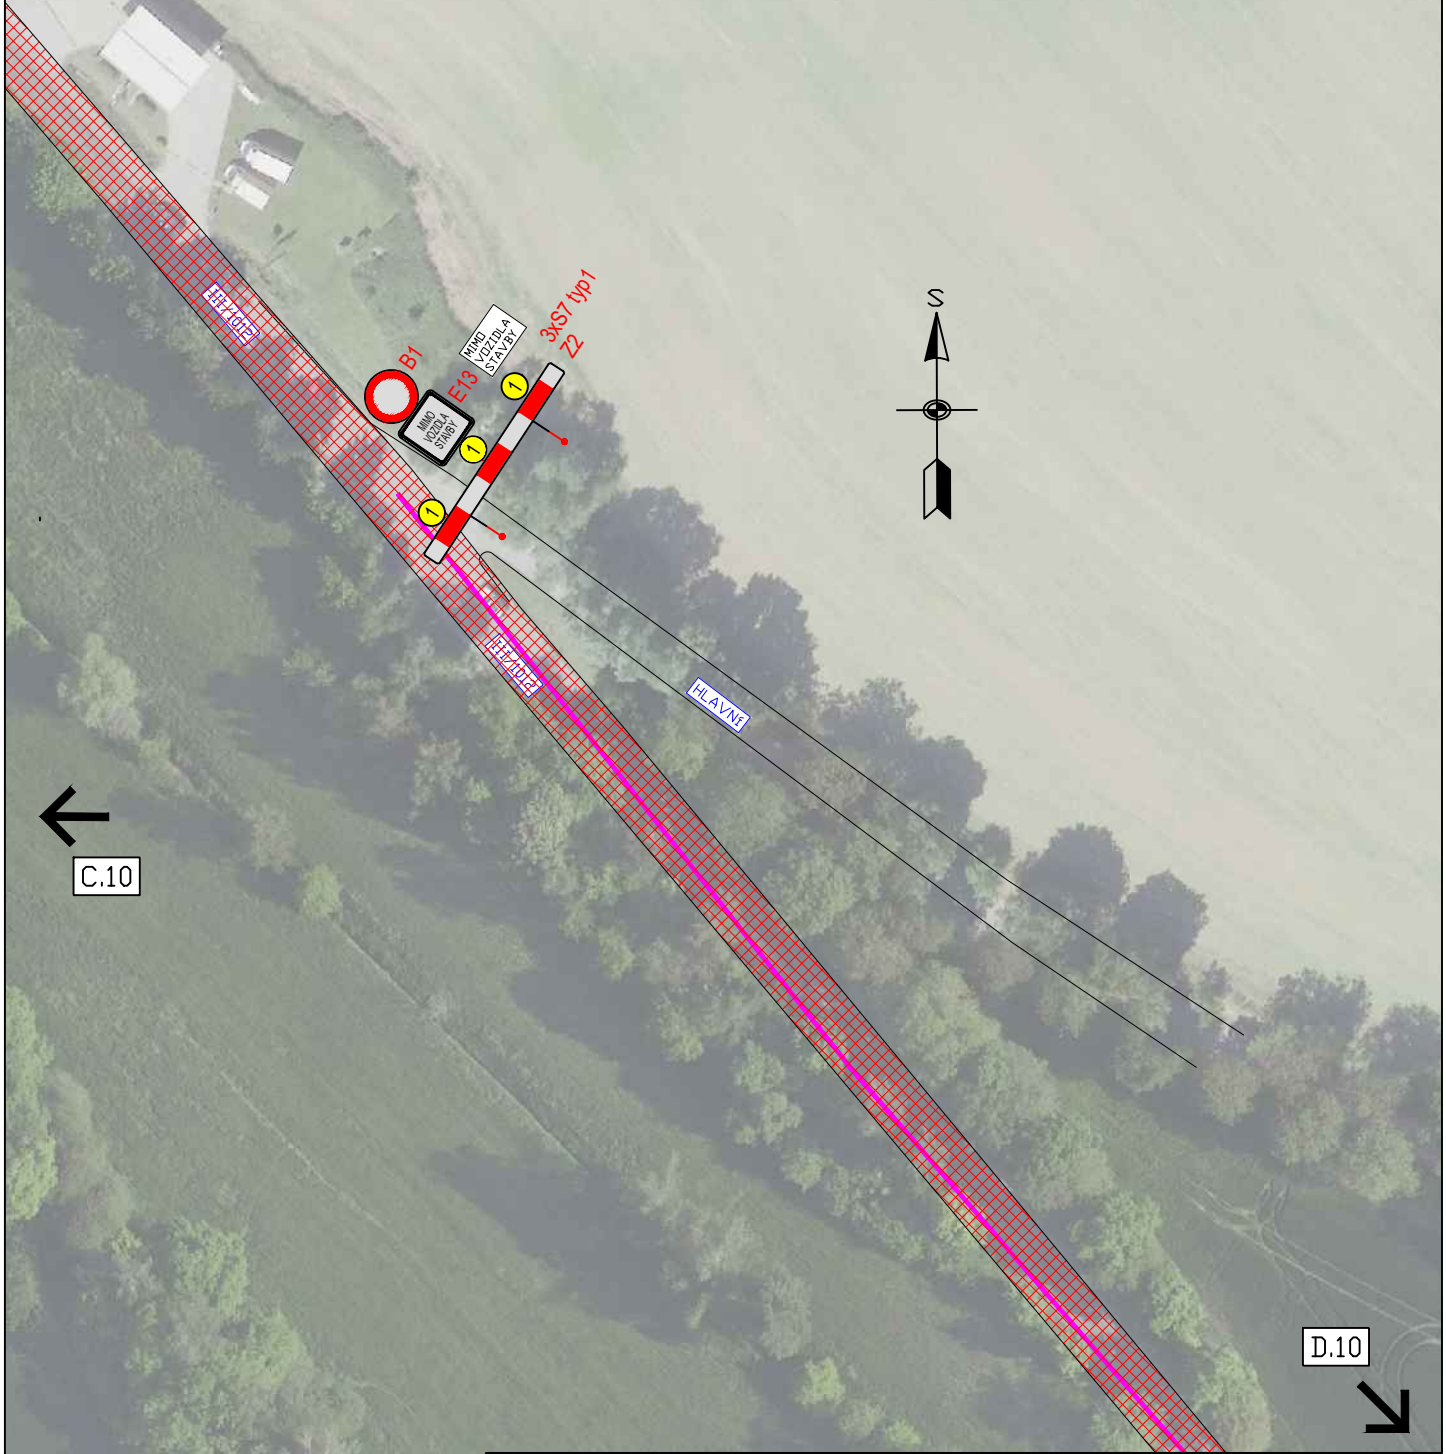

LEGENDA:

VYVEDENÍ ZBYTKOVÉ DOPRAVY Z LOKALITY
 MENČICE VE SMĚRU ŘIČANY (Z DŮVODU
 NEVÝHODLIČHO PRAVÉHO OBOČENÍ NA
 KŘÍŽ. 1811012 A 1811014)
 OBJÍZDNÁ TRASA

AKCE:
 VŠESTÁRY,
 ŘIČANSKÁ; MNICHOVICKÁ;
 STRANČICKÁ

LEGENDA:

VYVEDENÍ ZBYTKOVÉ DOPRAVY Z LOKALITY
 MĚNČICE VE SMĚRU ŘIČANY (Z DŮVODU
 NEVÝHODLIČHO PRAVÉHO OBOČENÍ NA
 KŘÍŽ. 111/1012 A 111/1014)
 OBJÍZDNÁ TRASA

AKCE:
 VŠESTÁRY,
 ŘIČANSKÁ; MNICHOVICKÁ;
 STRANČICKÁ

AKCE:
 VŠESTÁRY,
 ŘIČANSKÁ; MNICHOVICKÁ;
 STRANČICKÁ

PŘÍLOHA:
 Situace DIO X

MĚŘITKO:
 1:1000

PŘÍLOHA ČÍSLO:
 D.10

Přechodná úprava v rozporu s DIO bude zneplatněna

C.1

C.10

D.10

OBJÍZDNÁ TRASA

AKCE:
 VŠESTÁRY,
 ŘIČANSKÁ; MNICHOVICKÁ;
 STRANČICKÁ

PŘÍLOHA:
 Situace DIO XII

MĚŘÍTKO:
1:1000

PŘÍLOHA ČÍSLO:
D.12