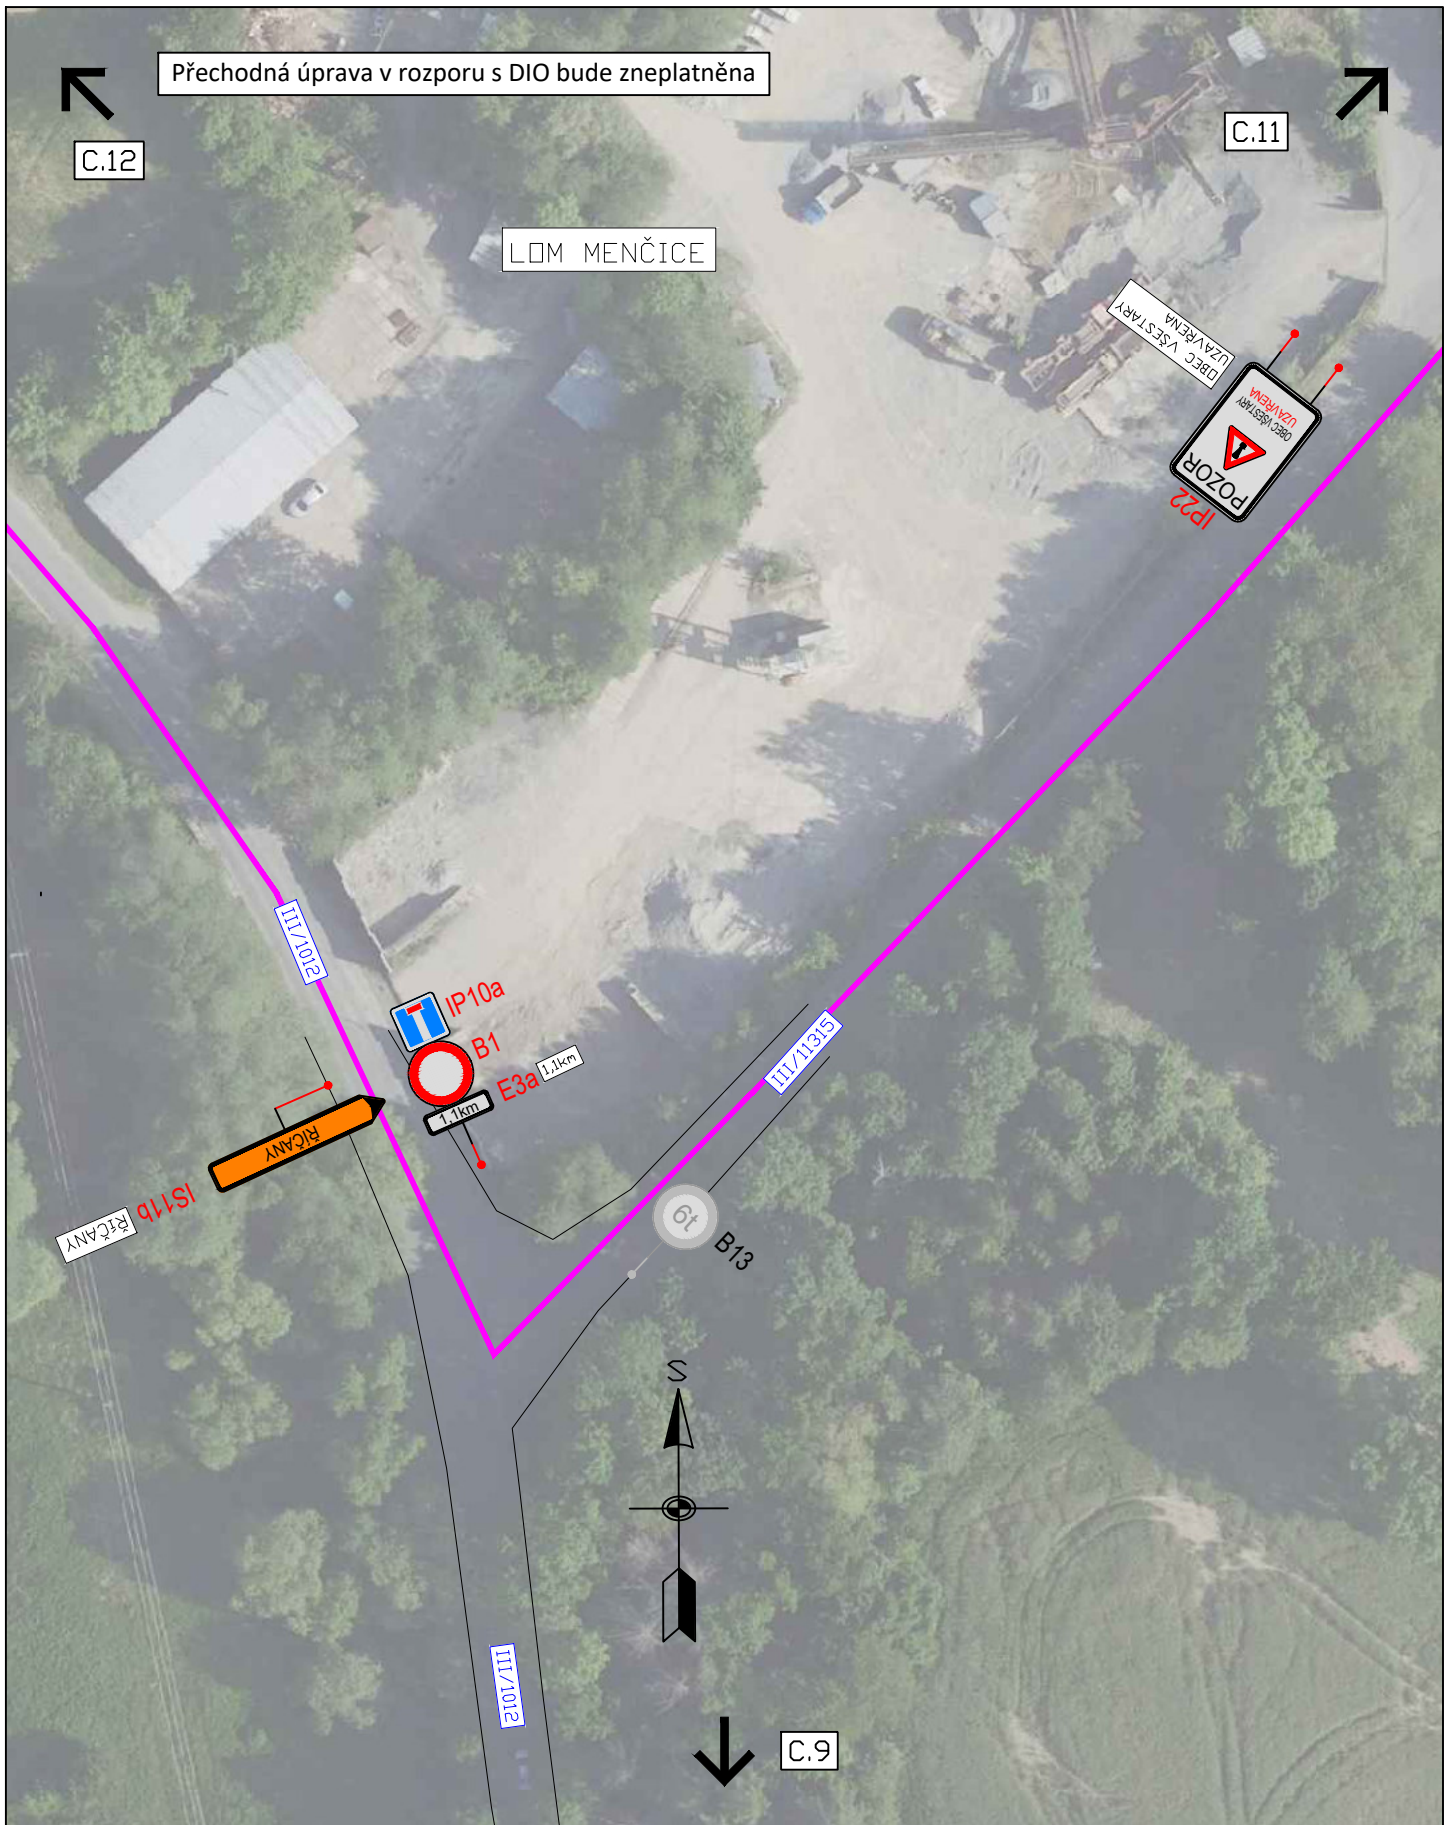

PŘÍLOHA:
 Situace DIO IX

MĚŘÍTKO:
 1:1000

PŘÍLOHA ČÍSLO:
 D.9

Přechodná úprava v rozporu s DIO bude zneplatněna

C.11

C.12

LOM MENČICE

C.9