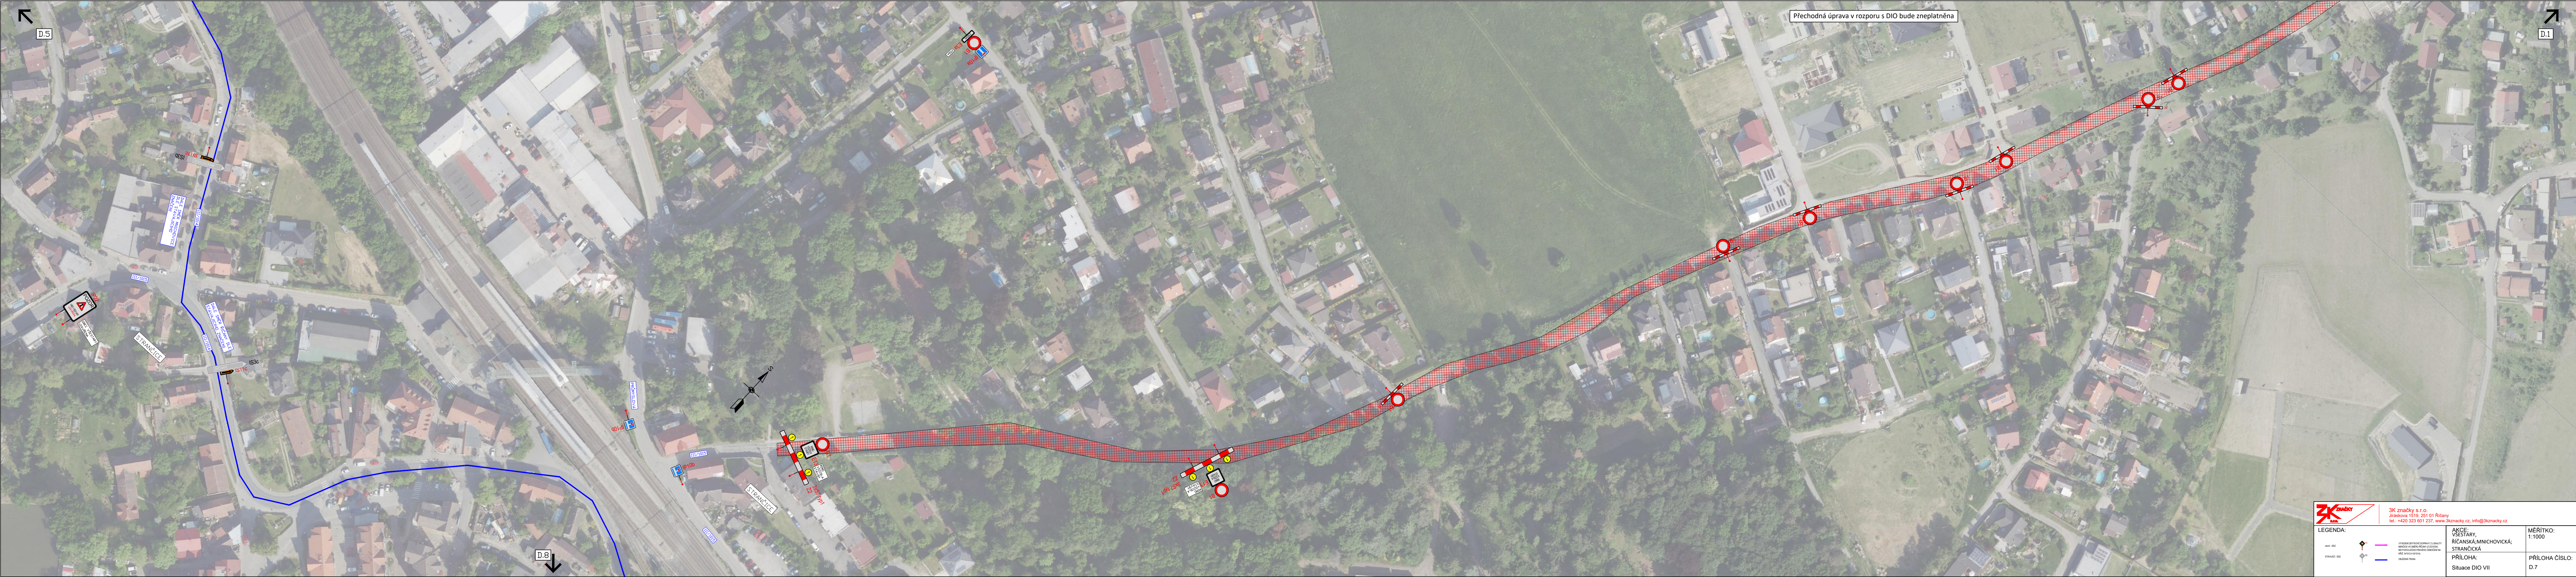

3K značky s.r.o. Jiráskova 1518, 251 01 Říčany tel.: +420 323 601 237, www.3kznačky.cz, info@3kznačky.cz	
LEGENDA: sml. št. stromo. št.	Vnější okraj plochy v rozporu s DIO Okružní úprava	AKCE: ŘÍČANSKÁ, MNICHOVICKÁ, STRAŇČICKÁ PŘÍLOHA: Situace DIO VII	MĚŘITKO: 1:1000 PŘÍLOHA ČÍSLO: D.7