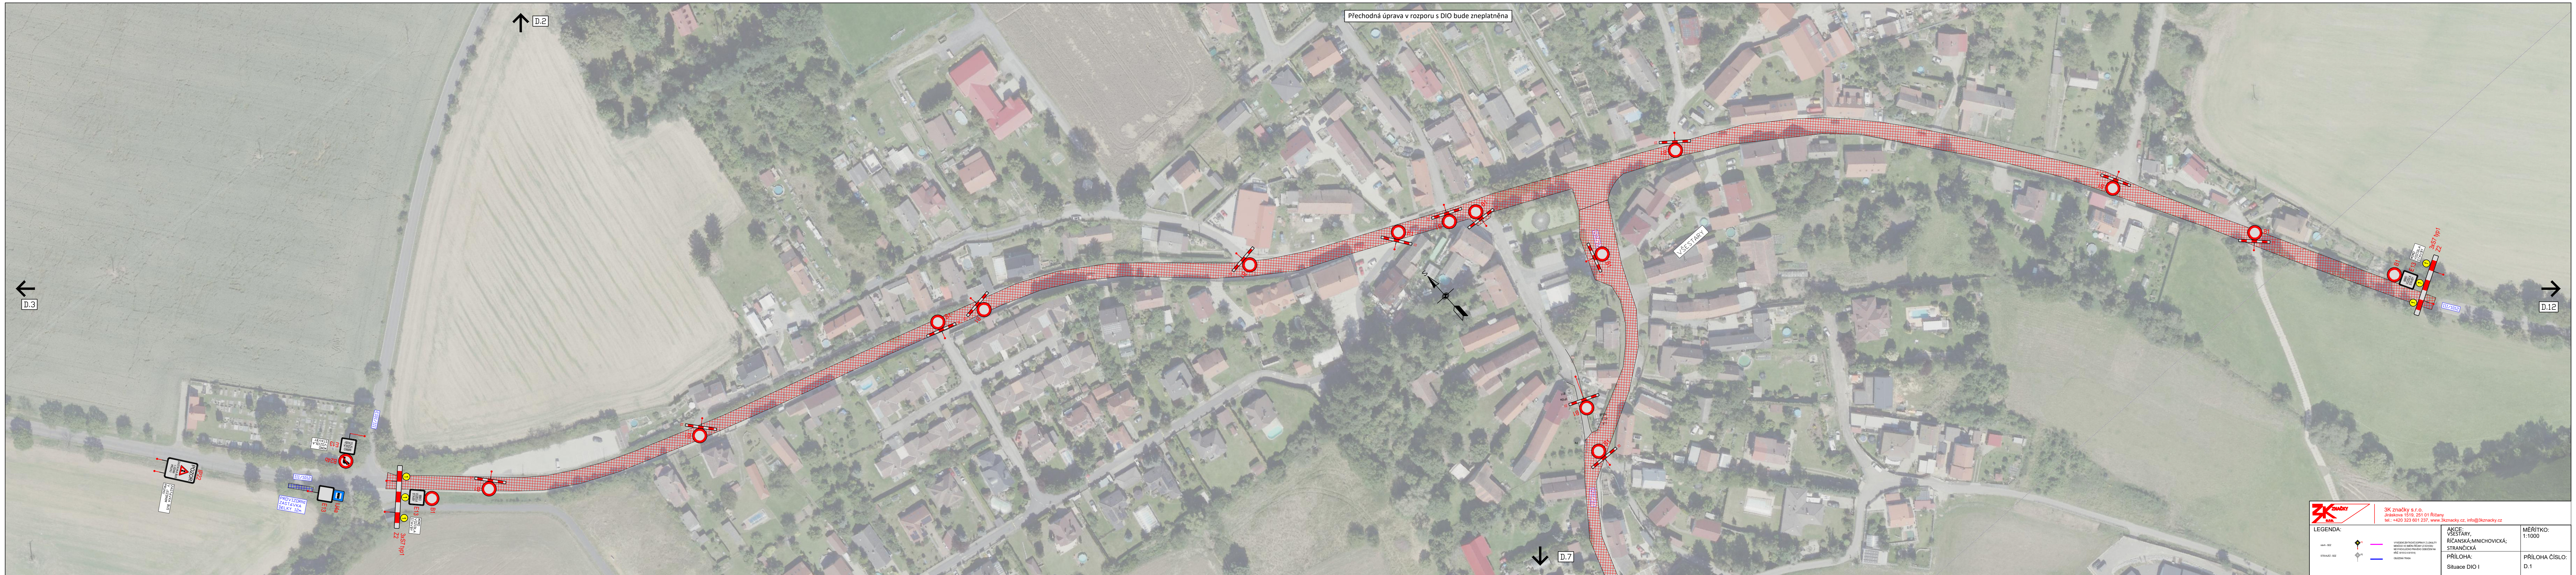

Přechodná úprava v rozporu s DIO bude zneplatněna

D.3

D.2

D.12

D.7

		3K značky s.r.o. Jiráskova 1518, 251 01 Růžany tel.: +420 323 601 237, www.3kznacky.cz, info@3kznacky.cz	
LEGENDA: B22 B240 B241 B242 B1 B2		AKCE: ŘÍČANSKÁ, MNICHOVICKÁ, STRÁNČICKÁ PŘÍLOHA: Situace DIO I	MĚŘITKO: 1:1000 PŘÍLOHA ČÍSLO: D.1

KOPIOVÁNÍ A ROZMNOŽOVÁNÍ POUZE PO PŘEDCHOZÍM SOUHLASU 3K ZNAČKY s.r.o.