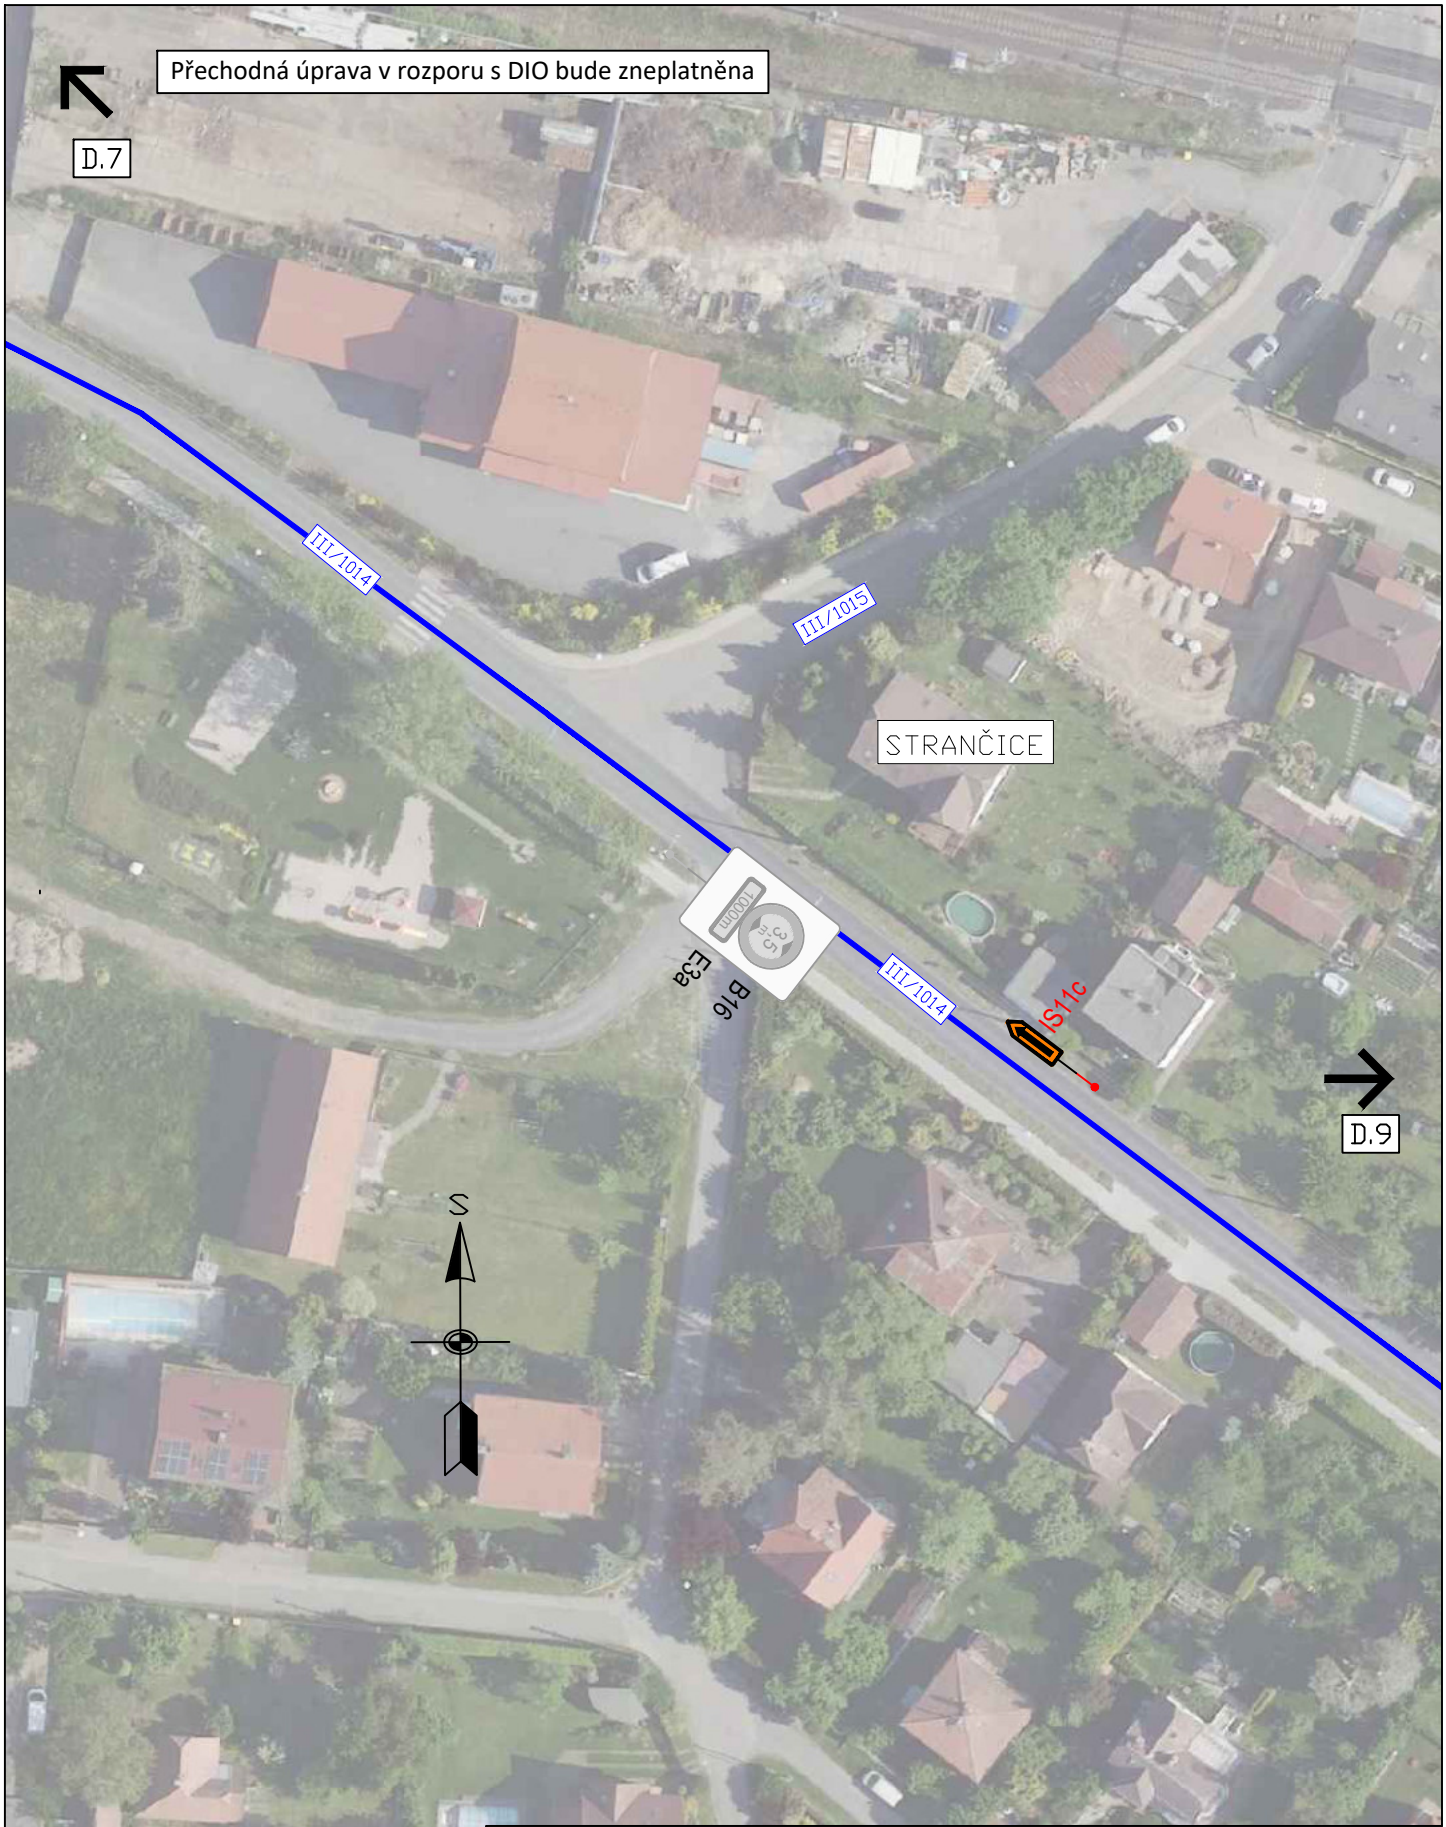

Přechodná úprava v rozporu s DIO bude zneplatněna

D.7

1010/14

1010/15

STRANČICE

E3a
B16

1010/11

IS11c

D.9

S

3K značky s.r.o.
Jiráskova 1519, 251 01 Říčany
tel.: +420 323 601 237, www.3kznacky.cz, info@3kznacky.cz

LEGENDA:

- návth - SDZ VYVEDENÍ ZBYTKOVÉ DOPRAVY Z LOKALITY MĚNĚNICE VE SMĚRU ŘIČANY (Z DŮVODU NEVÝHODLIČHO PRAVÉHO OBOČENÍ NA KŘÍŽ. 101012 A 101014)
- STÁVAJÍCÍ - SDZ OBJÍZDNÁ TRASA

AKCE:
VŠESTÁRY,
ŘIČANSKÁ; MNICHOVICKÁ;
STRANČICKÁ

PŘÍLOHA:
Situace DIO VIII

MĚŘITKO:
1:1000

PŘÍLOHA ČÍSLO:
D.8