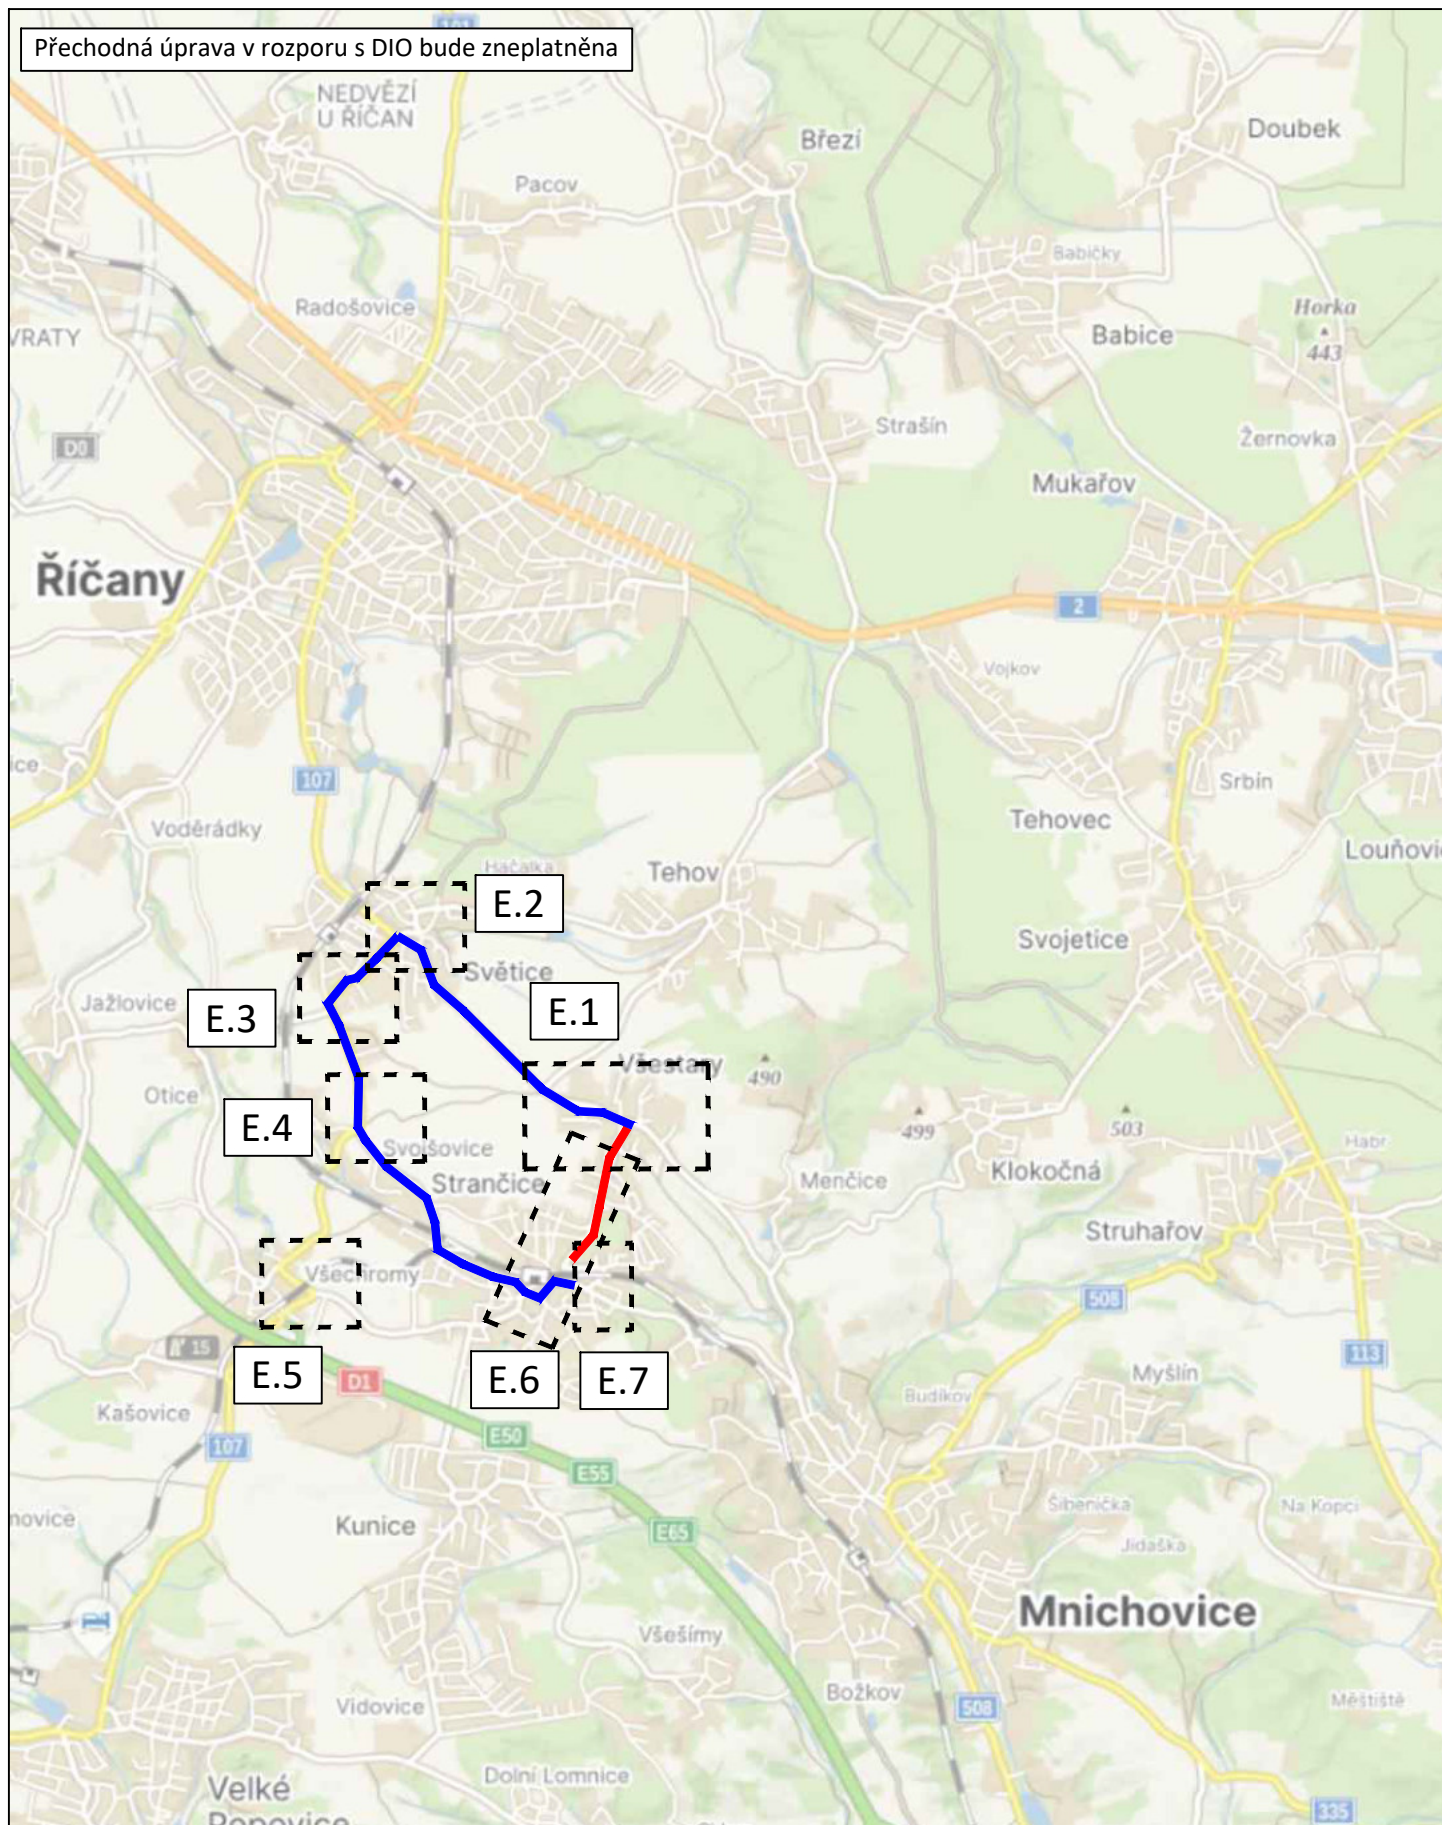

Přechodná úprava v rozporu s DIO bude zneplatněna

3K značky s.r.o.
Jiráskova 1519, 251 01 Říčany
tel.: +420 323 601 237, www.3kznacky.cz, info@3kznacky.cz

LEGENDA:

- návrt - SDZ
- STÁVAJÍCÍ - SDZ
- OBJÍZDNÁ TRASA

AKCE:
VŠESTÁRY,
ŘÍČANSKÁ; MNICHOVICKÁ;
STRANČICKÁ

PŘÍLOHA:
Přehledná mapa ETAPA III

MĚŘÍTKO:
1:40000

PŘÍLOHA ČÍSLO:
B.3