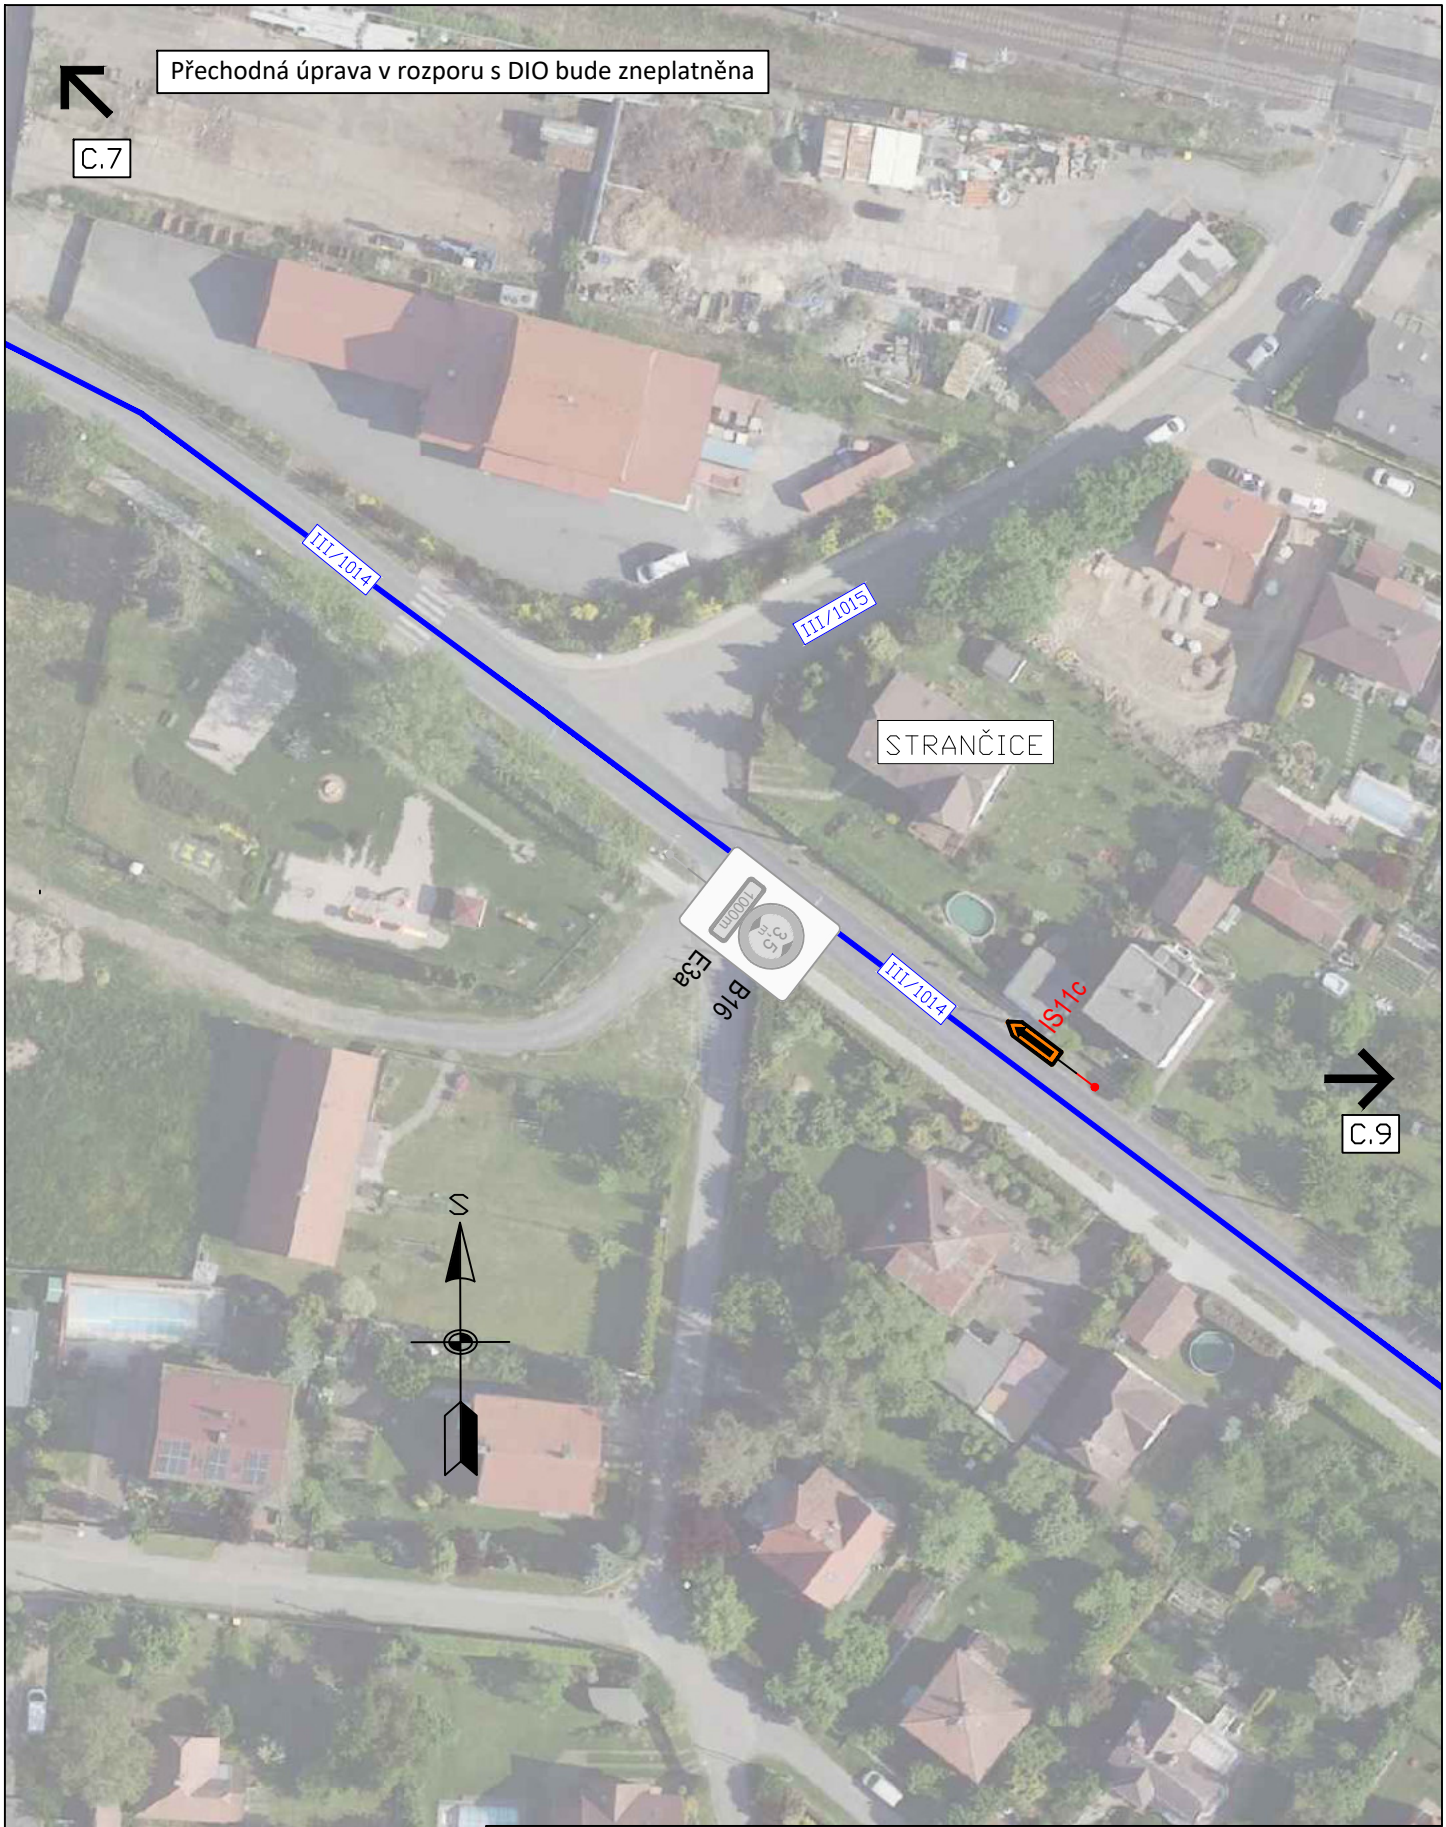

Přechodná úprava v rozporu s DIO bude zneplatněna

C.7

III/1014

III/1015

STRANČICE

III/1014

IS11c

C.9

S

3K značky s.r.o.
Jiráskova 1519, 251 01 Říčany
tel.: +420 323 601 237, www.3kznacky.cz, info@3kznacky.cz

LEGENDA:

návth - SDZ
STÁVAJÍCÍ - SDZ

AKCE:
VŠESTÁRY,
ŘIČANSKÁ; MNICHOVICKÁ;
STRANČICKÁ

PŘÍLOHA:
Situace DIO VIII

MĚŘITKO:
1:1000

PŘÍLOHA ČÍSLO:
C.8