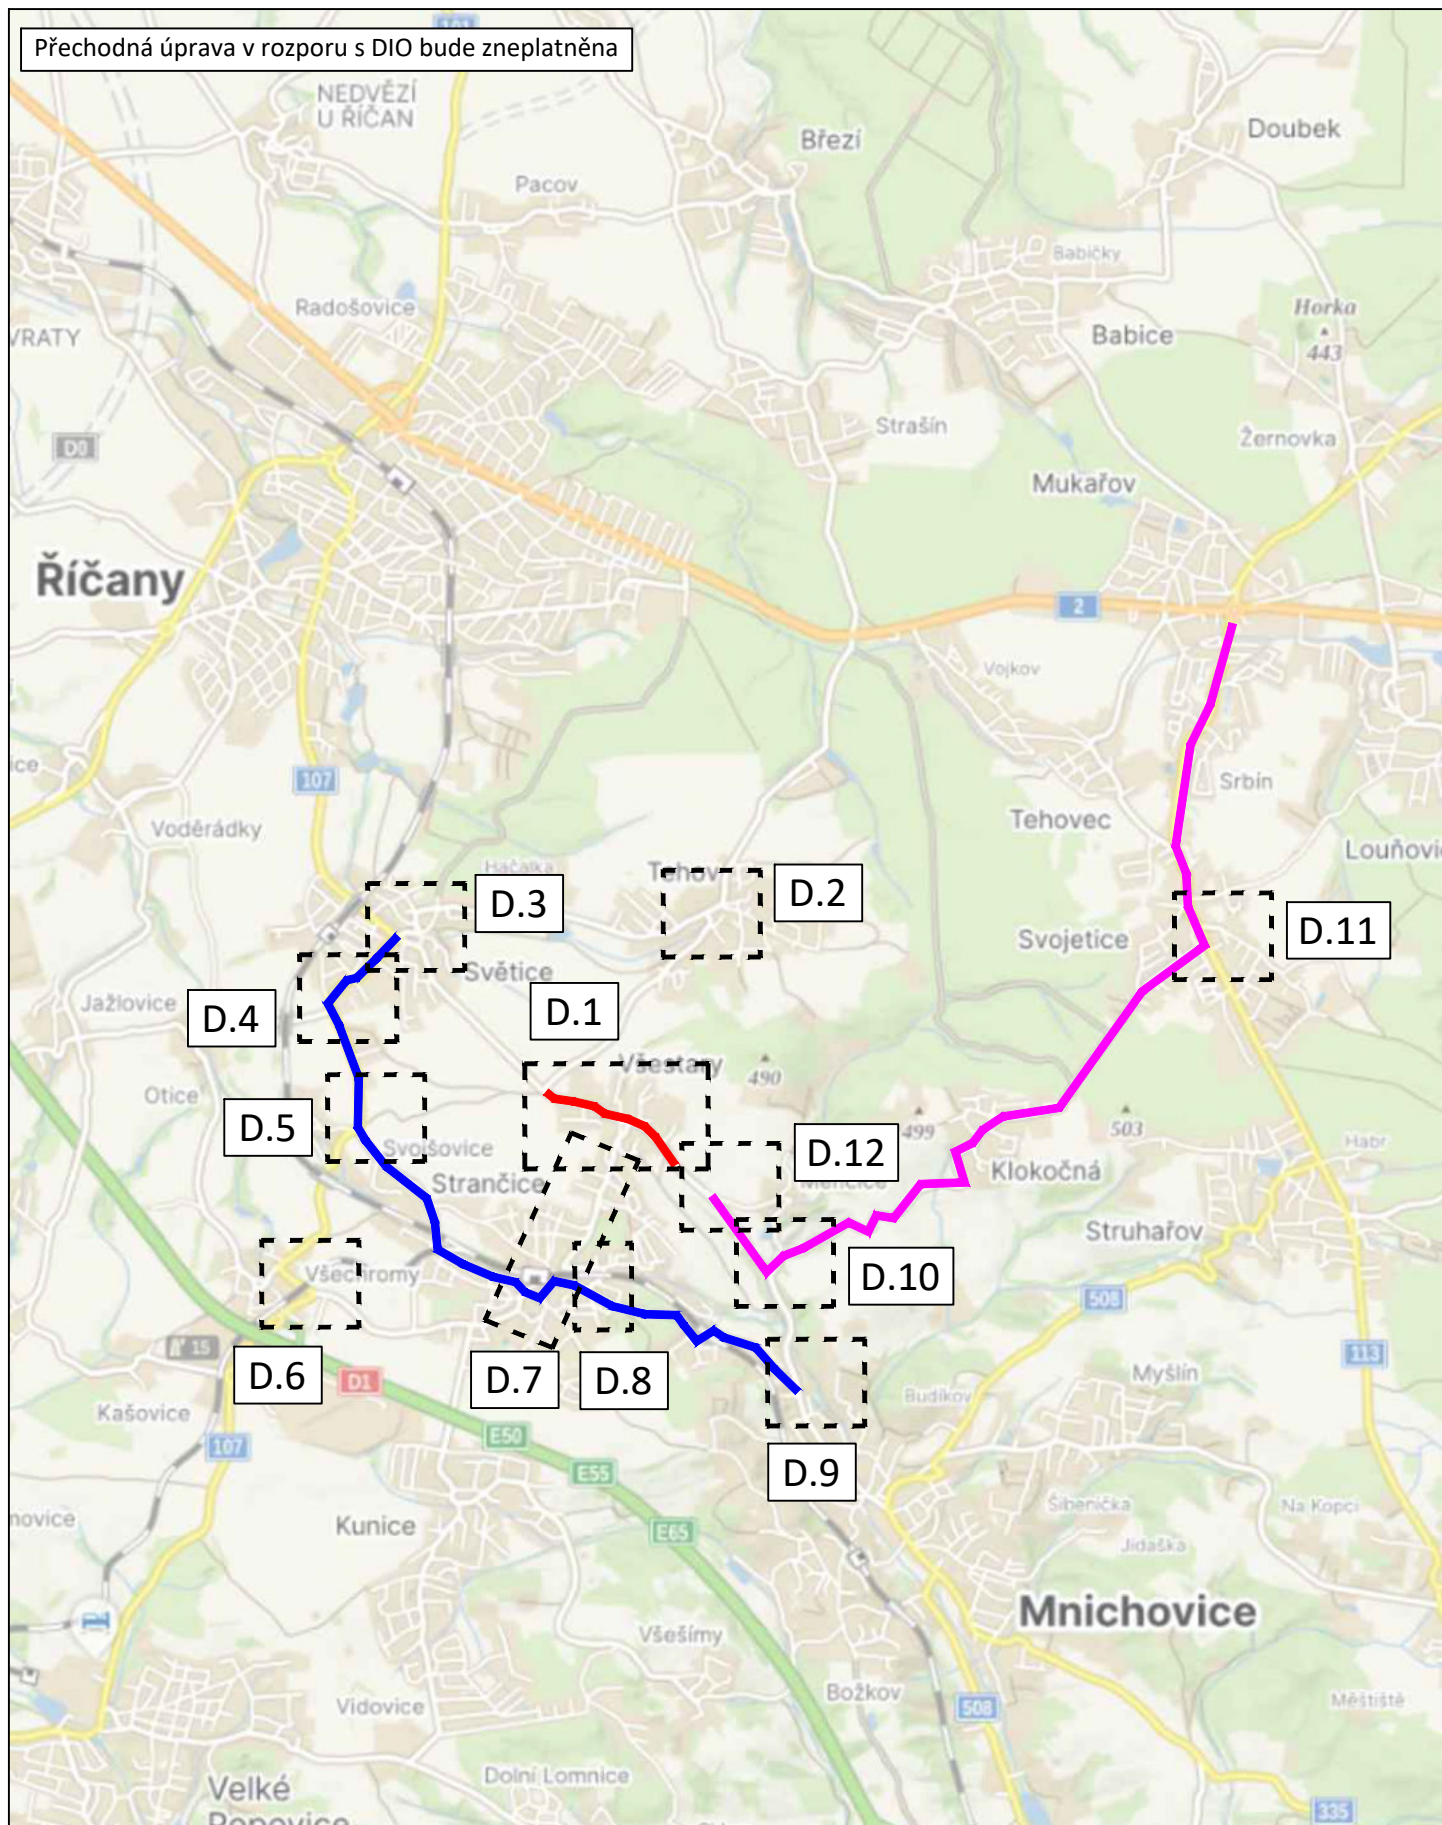

Přechodná úprava v rozporu s DIO bude zneplatněna

3K značka s.r.o.
Jiráskova 1519, 251 01 Říčany
tel.: +420 323 601 237, www.3kznacky.cz, info@3kznacky.cz

LEGENDA:	
návň - SDZ	
STAVAJÍCÍ - SDZ	
VYVEDENÍ ZBYTKOVÉ DOPRAVY Z LOKALITY MENCÍ VE SMĚRU ŘÍČANY (Z DŮVODU NEVÝHOVLIVU JICH PRAVÉHO ODBOČENÍ NA KRÍŽ III/1012 A III/1014) OBJÍZDNÁ TRASA	

AKCE:
VŠESTÁRY,
ŘÍČANSKÁ; MNICHOVICKÁ;
STRANČICKÁ
PŘÍLOHA:
Přehledná mapa ETAPA II

MĚŘÍTKO:
1:40000
PŘÍLOHA ČÍSLO:
B.2