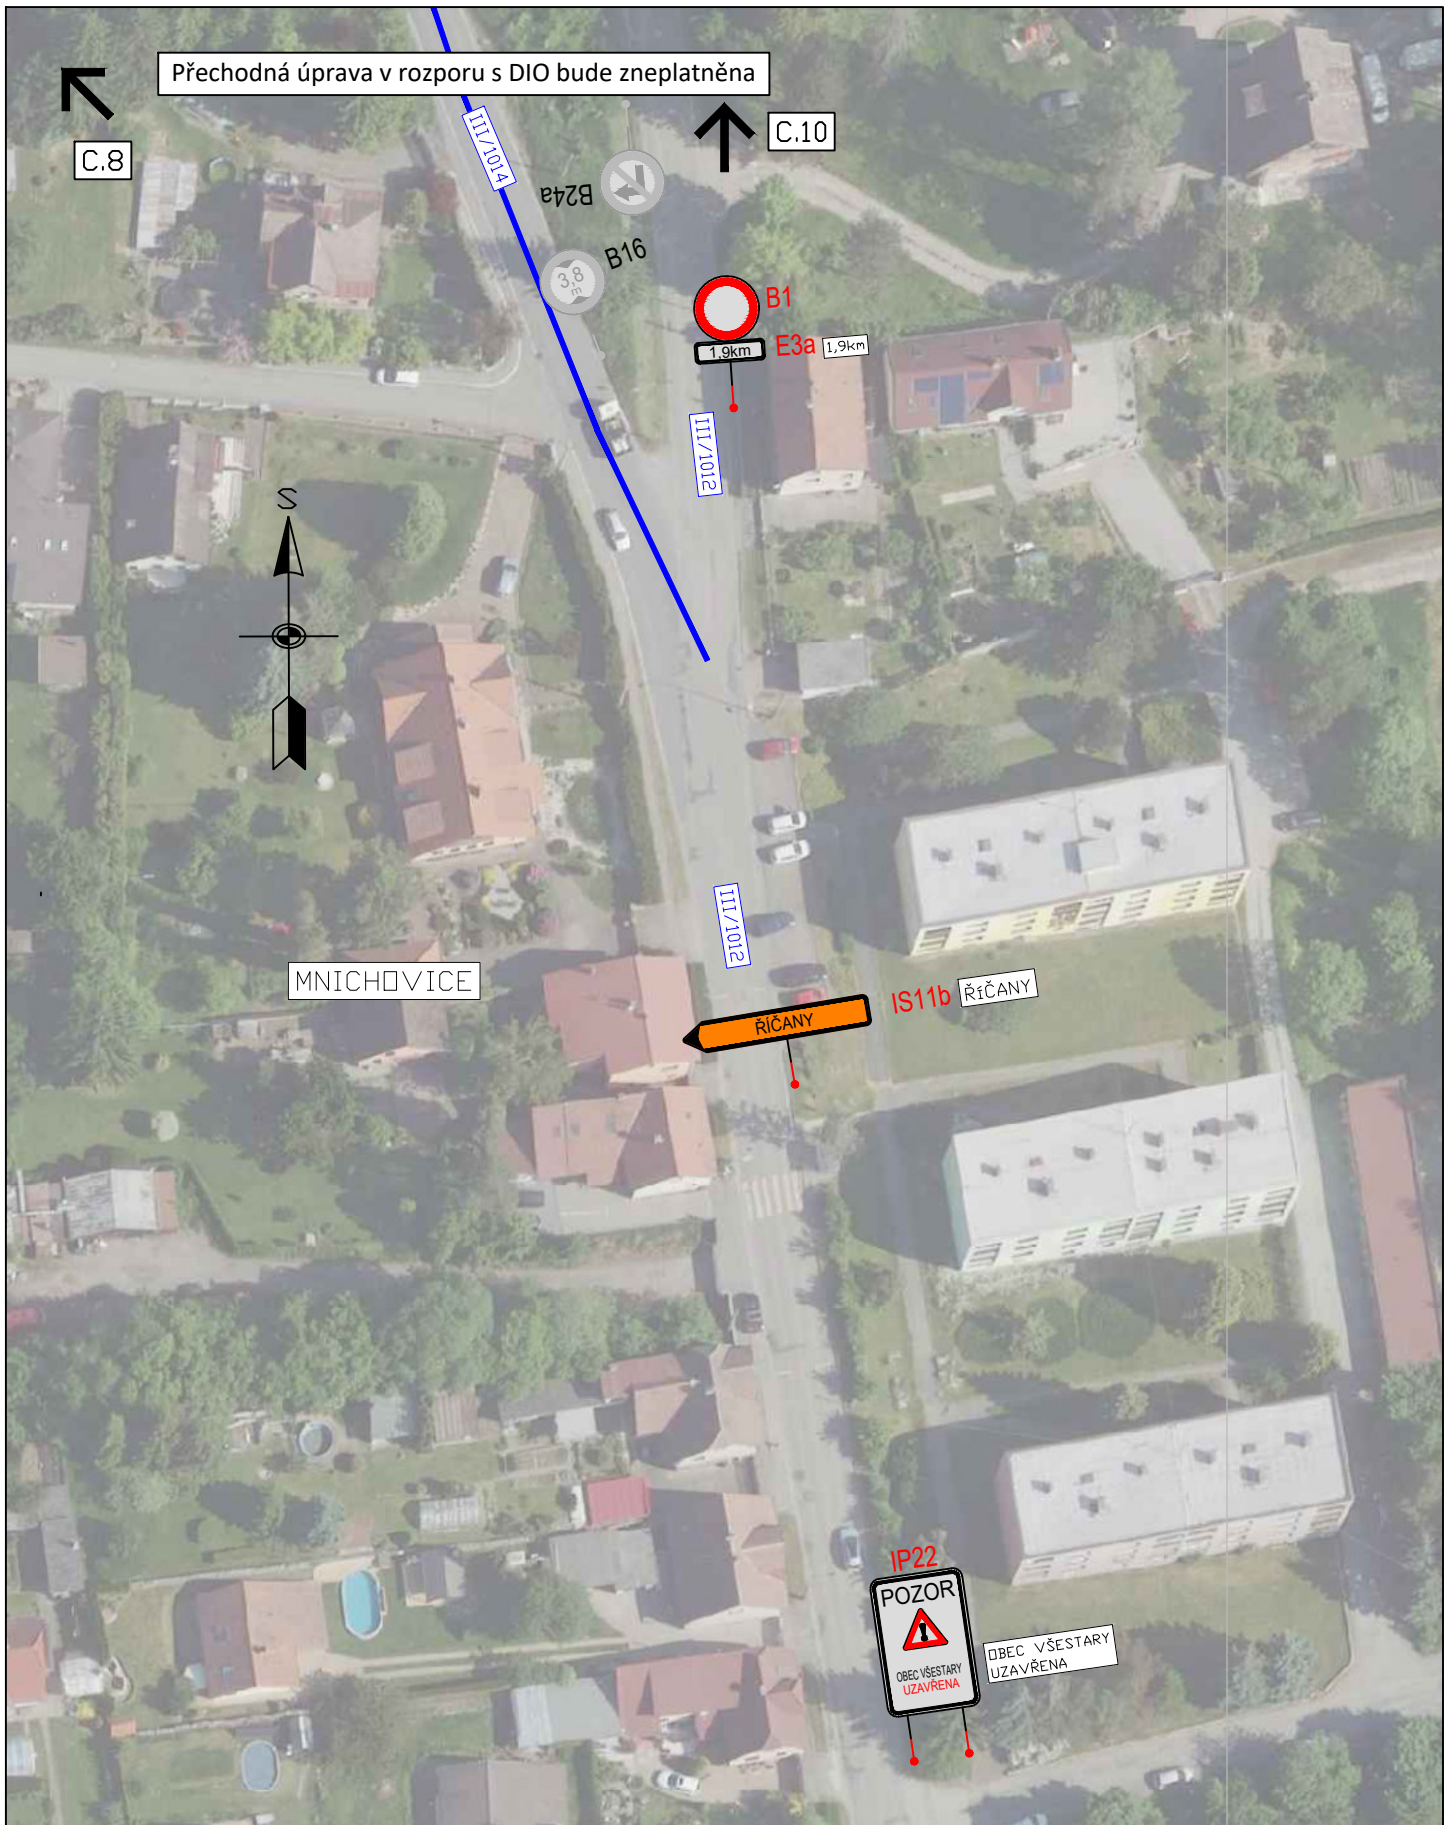

3K značky s.r.o.
Jiráskova 1519, 251 01 Říčany
tel.: +420 323 601 237, www.3kznacky.cz, info@3kznacky.cz

LEGENDA:

návň - SDZ

STÁVAJÍCÍ - SDZ

OBJÍZDNÁ TRASA

AKCE:
VŠESTÁRY,
ŘÍČANSKÁ; MNICHOVICKÁ;
STRANČICKÁ

MĚŘÍTKO:
1:1000

PŘÍLOHA:
Situace DIO IX

PŘÍLOHA ČÍSLO:
C.9