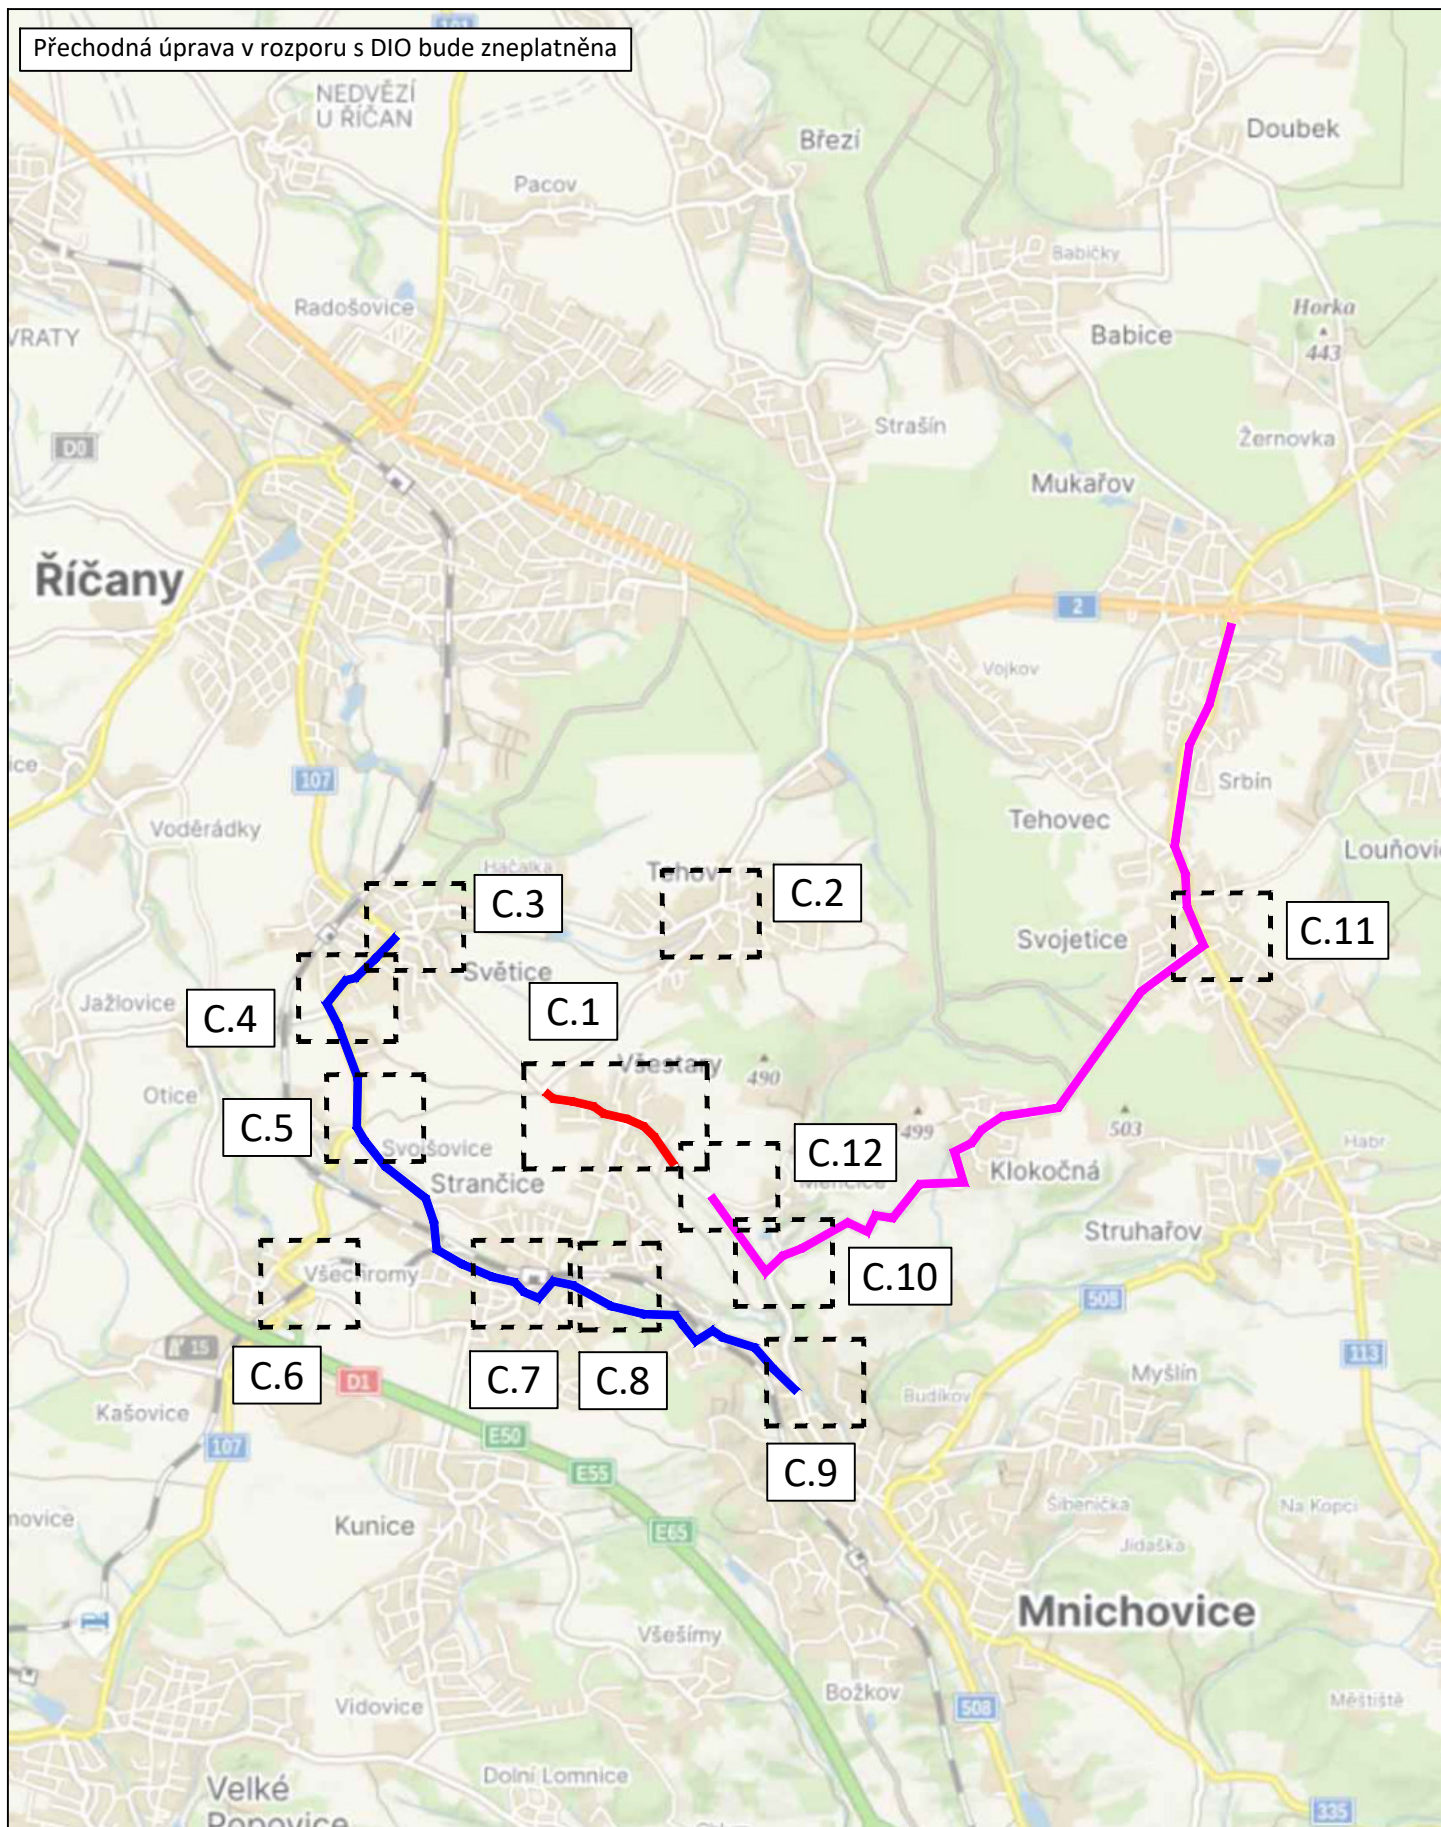

Přechodná úprava v rozporu s DIO bude zneplatněna

3K značka s.r.o.
Jiráskova 1519, 251 01 Říčany
tel.: +420 323 601 237, www.3kznacky.cz, info@3kznacky.cz

LEGENDA:	
návrt - SDZ	
STAVAJÍCÍ - SDZ	
VYVEDENÍ ZBYTKOVÉ DOPRAVY Z LOKALITY MENCÍ VE SMĚRU ŘIČANY (Z DŮVODU NEVÝHOVLIVU JICH PRAVÉHO ODBOČENÍ NA KRÍŽ III/1012 A III/1014) OBJÍZDNÁ TRASA	

AKCE:
VŠESTÁRY,
ŘIČANSKÁ; MNICHOVICKÁ;
STRANČICKÁ
PŘÍLOHA:
Přehledná mapa ETAPA I

MĚŘÍTKO:
1:40000
PŘÍLOHA ČÍSLO:
B.1