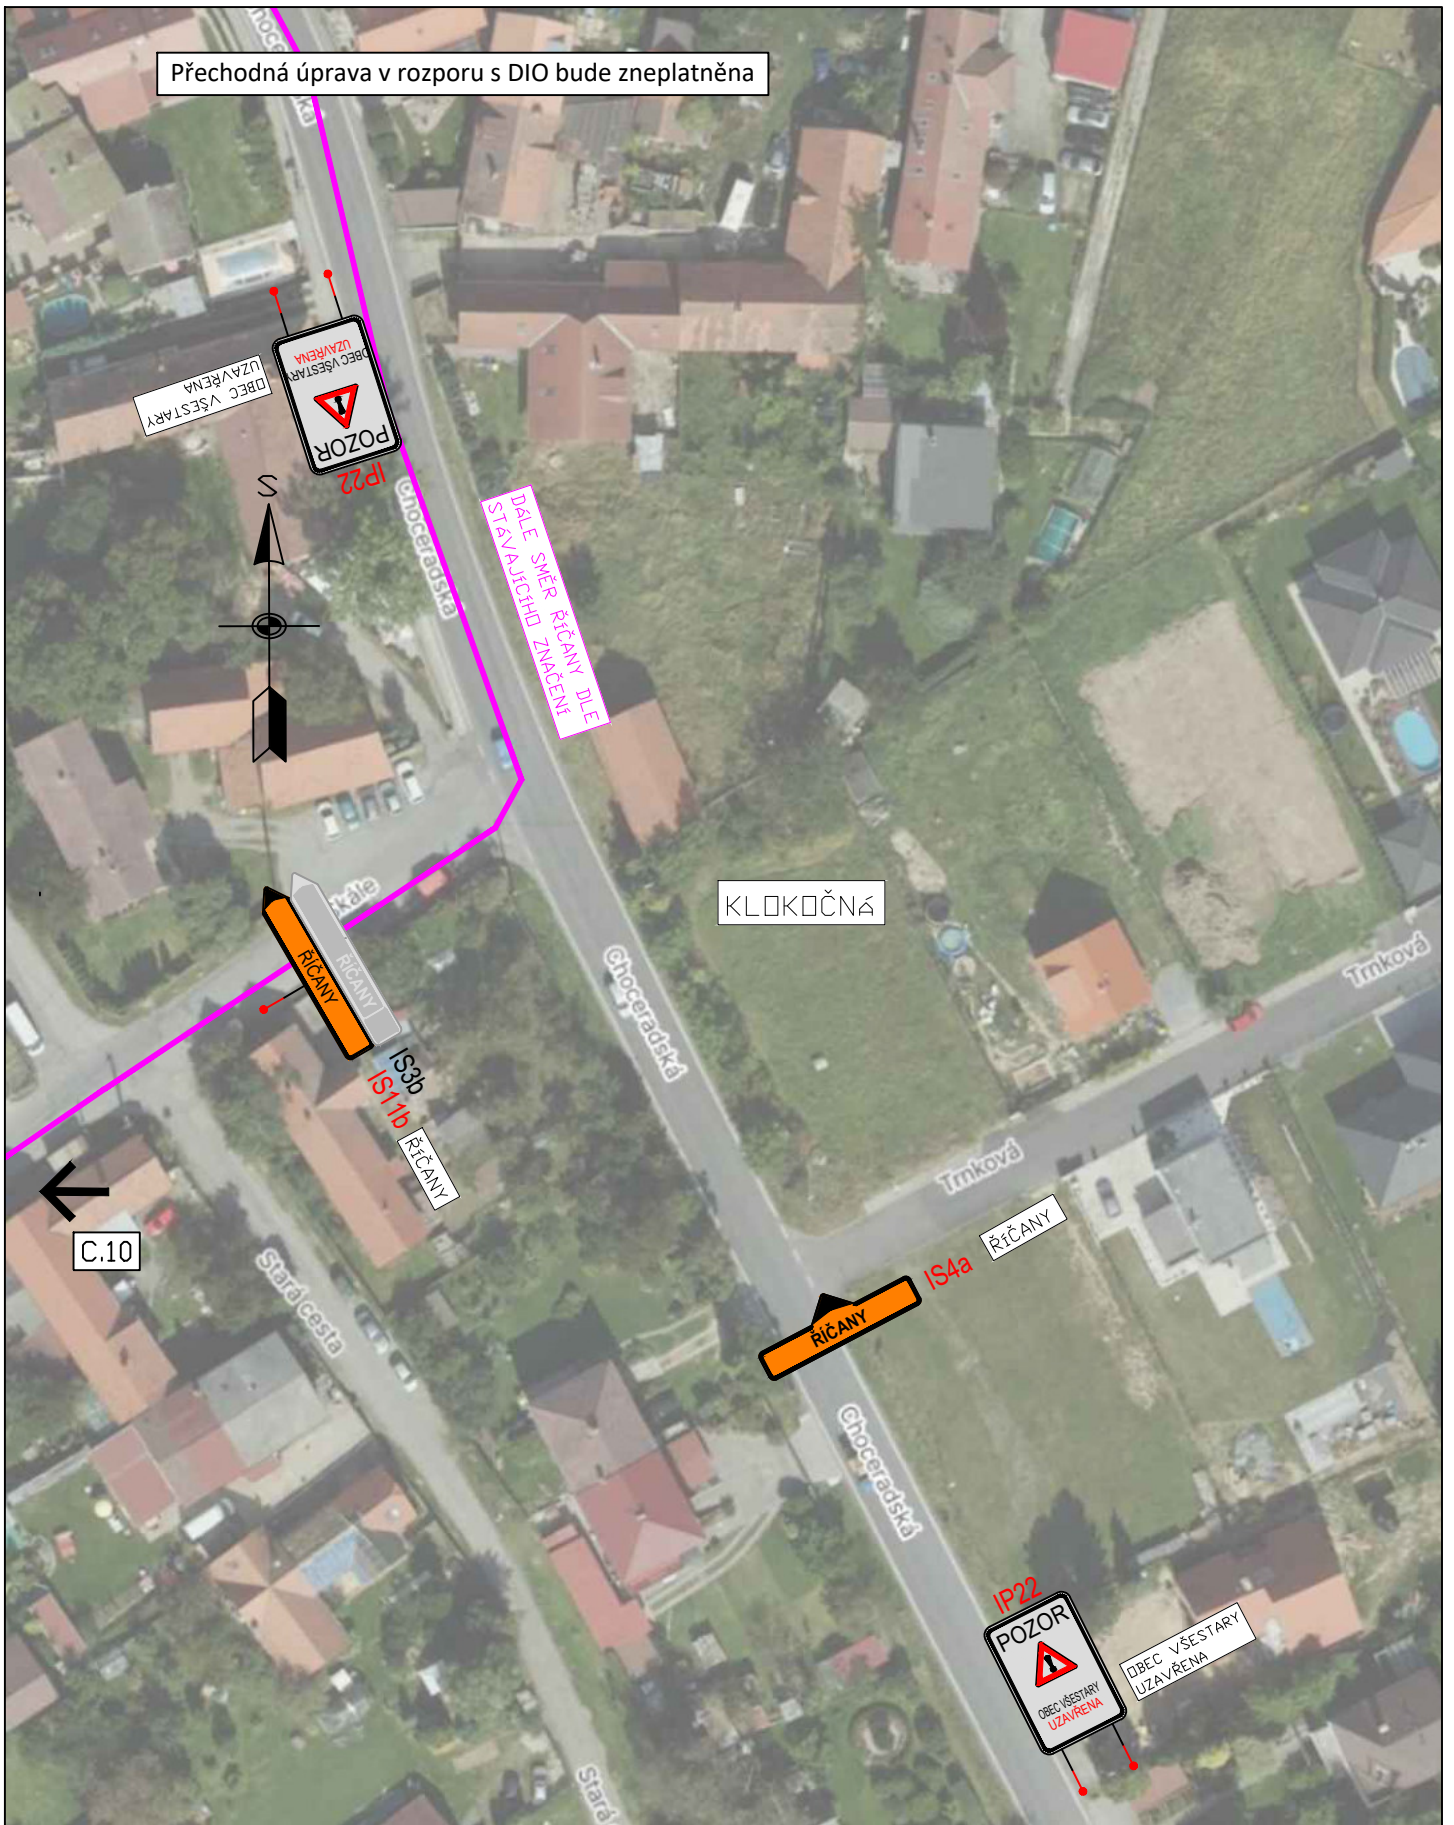

Přechodná úprava v rozporu s DIO bude zneplatněna

3K značky s.r.o.
Jiráskova 1519, 251 01 Říčany
tel.: +420 323 601 237, www.3kznacky.cz, info@3kznacky.cz

LEGENDA:

návň - SDZ

STÁVAJÍCÍ - SDZ

OBJÍZDNÁ TRASA

AKCE:
VŠESTÁRY,
ŘIČANSKÁ; MNICHOVICKÁ;
STRANČICKÁ

PŘÍLOHA:
Situace DIO XI

MĚŘÍTKO:
1:1000

PŘÍLOHA ČÍSLO:
C.11