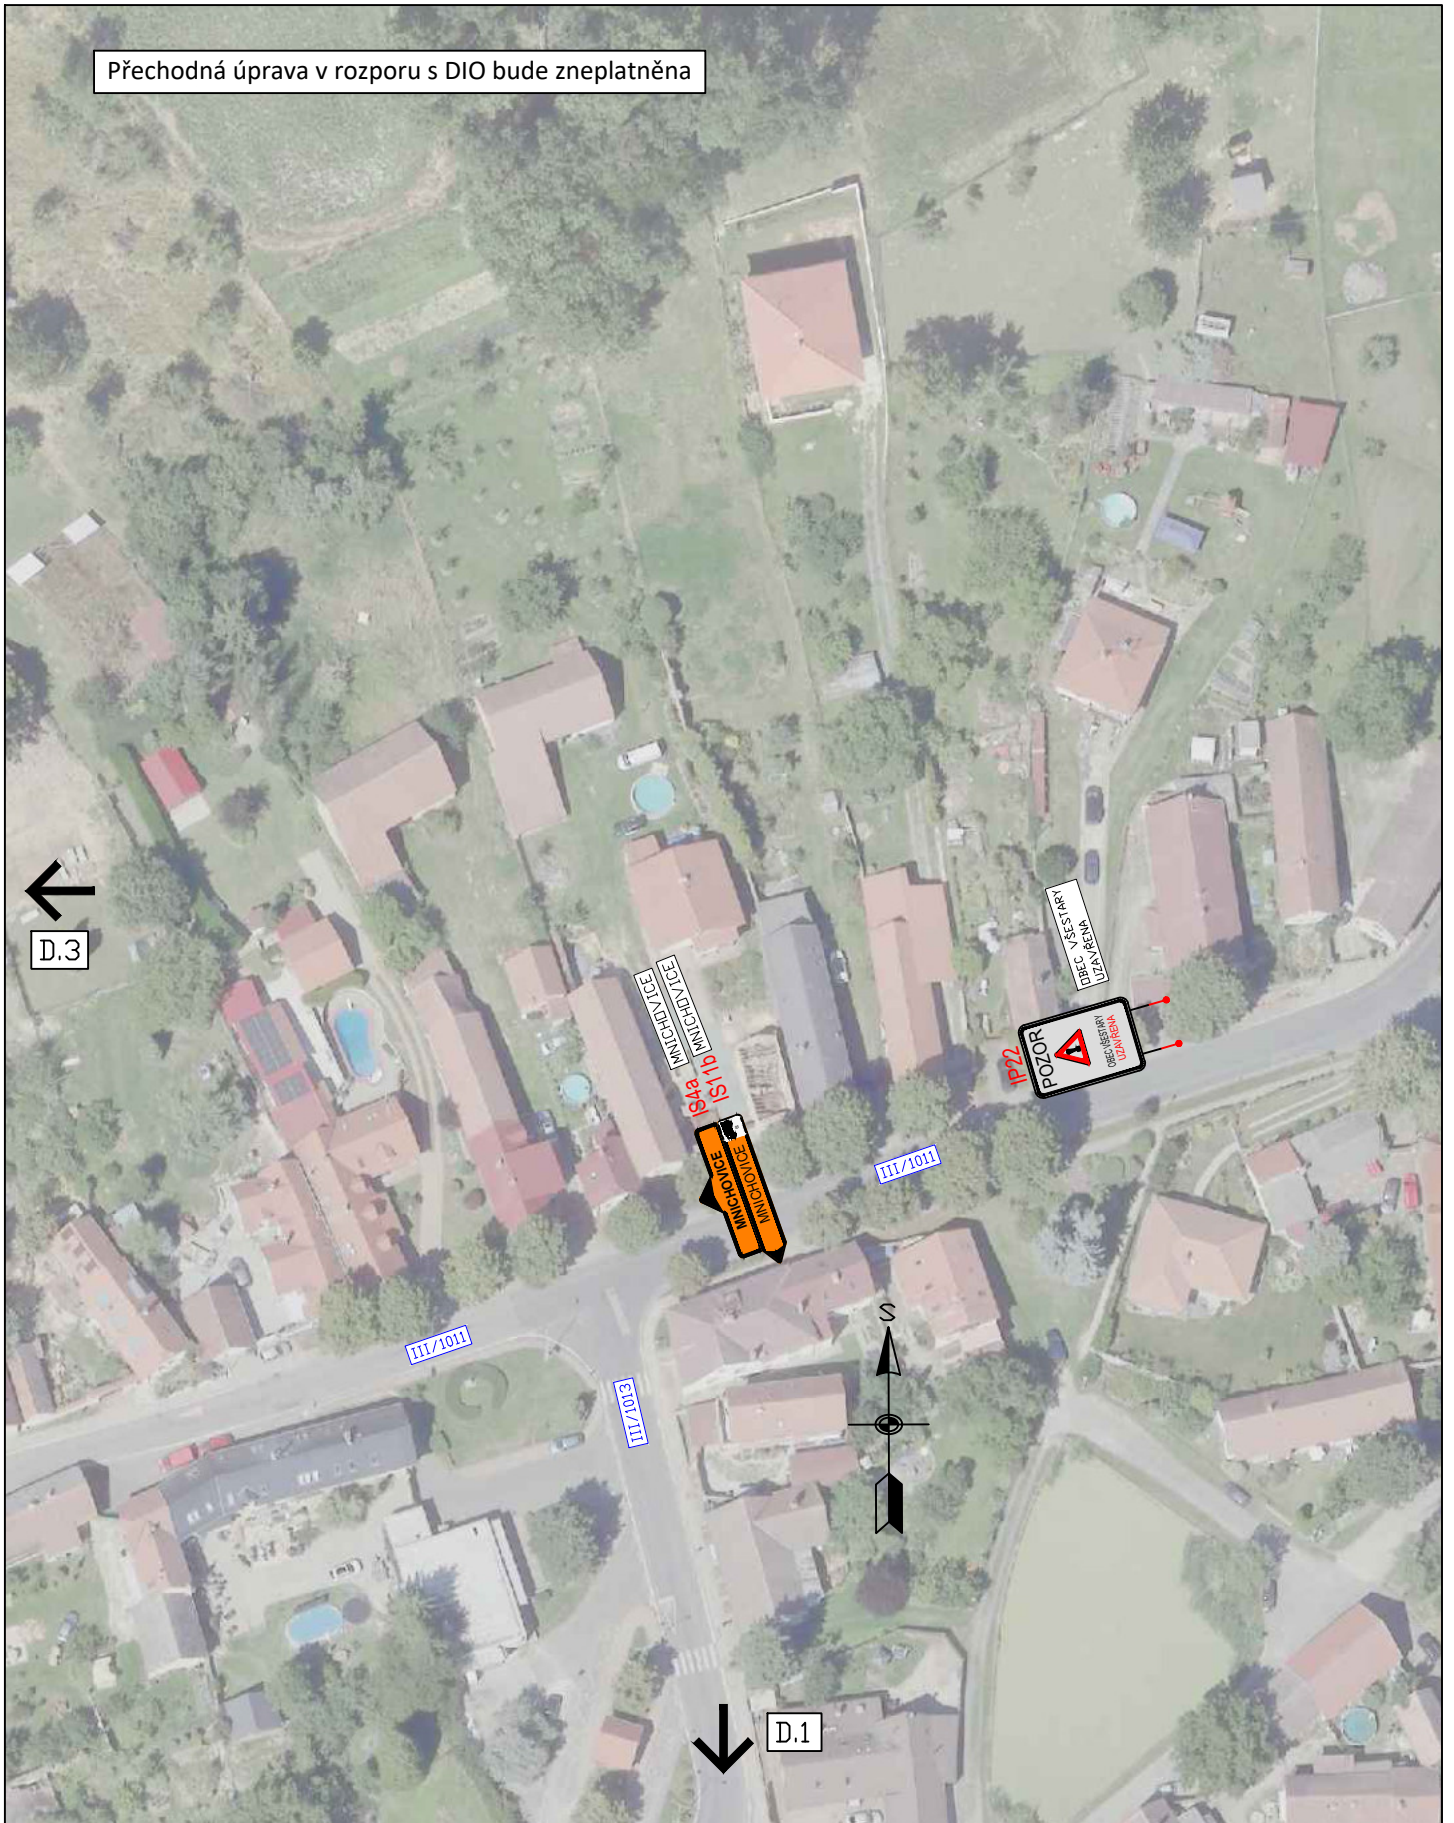

Přechodná úprava v rozporu s DIO bude zneplatněna

		3K značky s.r.o. Jiráskova 1519, 251 01 Říčany tel.: +420 323 601 237, www.3kznacky.cz, info@3kznacky.cz	
LEGENDA:		AKCE: VĚSTÁRY, ŘÍČANSKÁ;MNICOVICKÁ; STRANČICKÁ	
návrh - SDZ STÁVAJÍCÍ - SDZ		VYVEDENÍ ZBYTKOVÉ DOPRAVY Z LOKALITY MĚNĚNICE VE SMĚRU ŘÍČANY (Z DŮVODU NEVÝHODLIČHO PRAVÉHO OBOČENÍ NA KŘÍŽ. 111/1012 A 111/1014)	MĚŘÍTKO: 1:1000
		PŘÍLOHA: Situace DIO II	PŘÍLOHA ČÍSLO: D.2