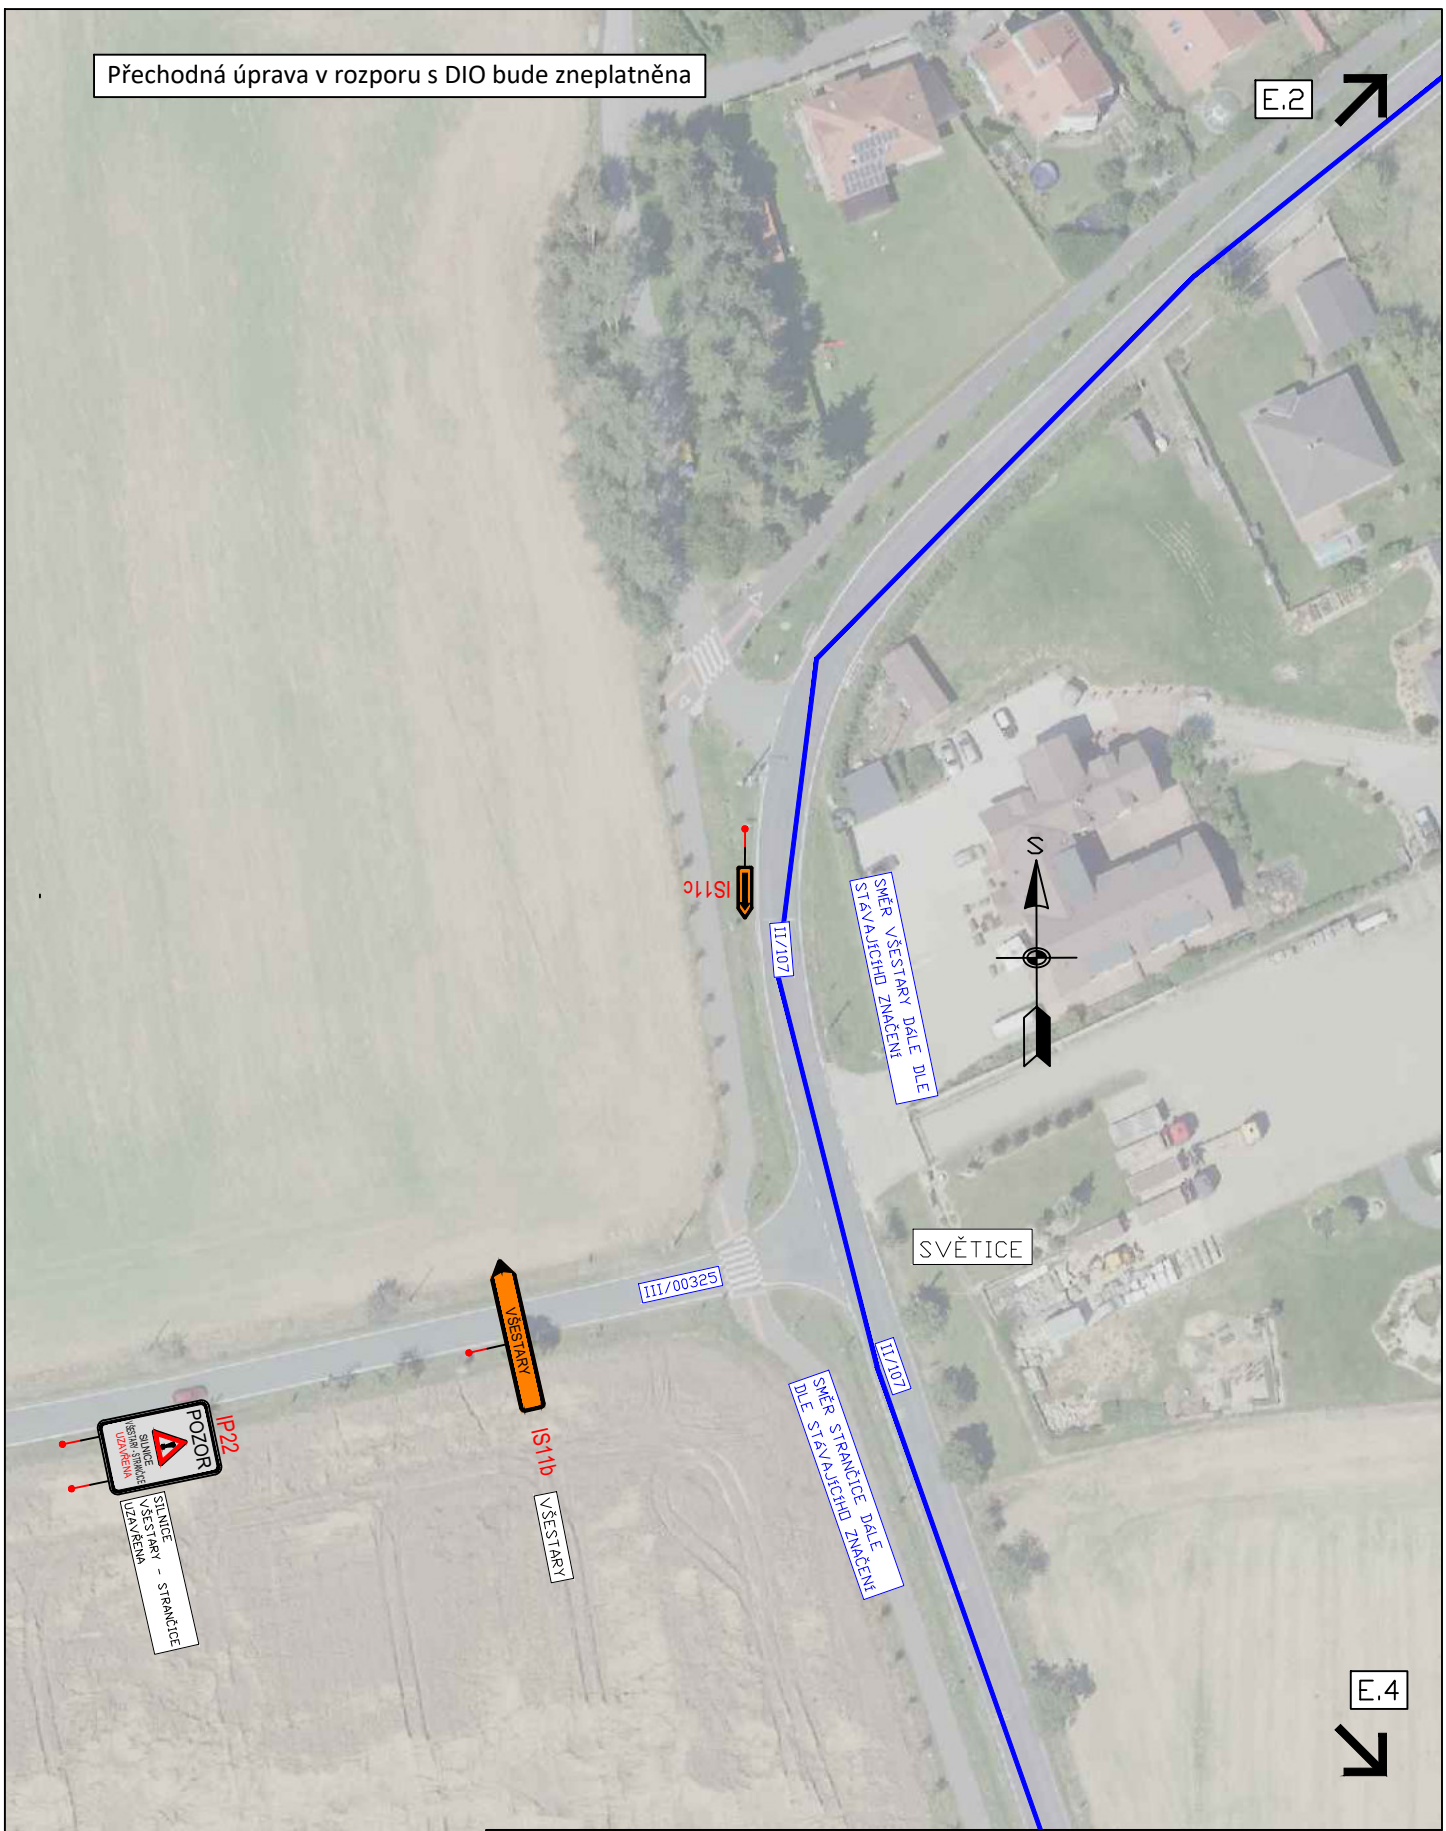

Přechodná úprava v rozporu s DIO bude zneplatněna

E.2

E.4

3K značky s.r.o.
Jiráskova 1519, 251 01 Říčany
tel.: +420 323 601 237, www.3kznacky.cz, info@3kznacky.cz

LEGENDA:

- návth - SDZ
- STÁVAJÍCÍ - SDZ
- OBJÍZDNÁ TRASA

AKCE:
VĚSTARY,
ŘÍČANSKÁ; MNICHOVICKÁ;
STRANČICKÁ

PŘÍLOHA:
Situace DIO III

MĚŘÍTKO:
1:1000

PŘÍLOHA ČÍSLO:
E.3