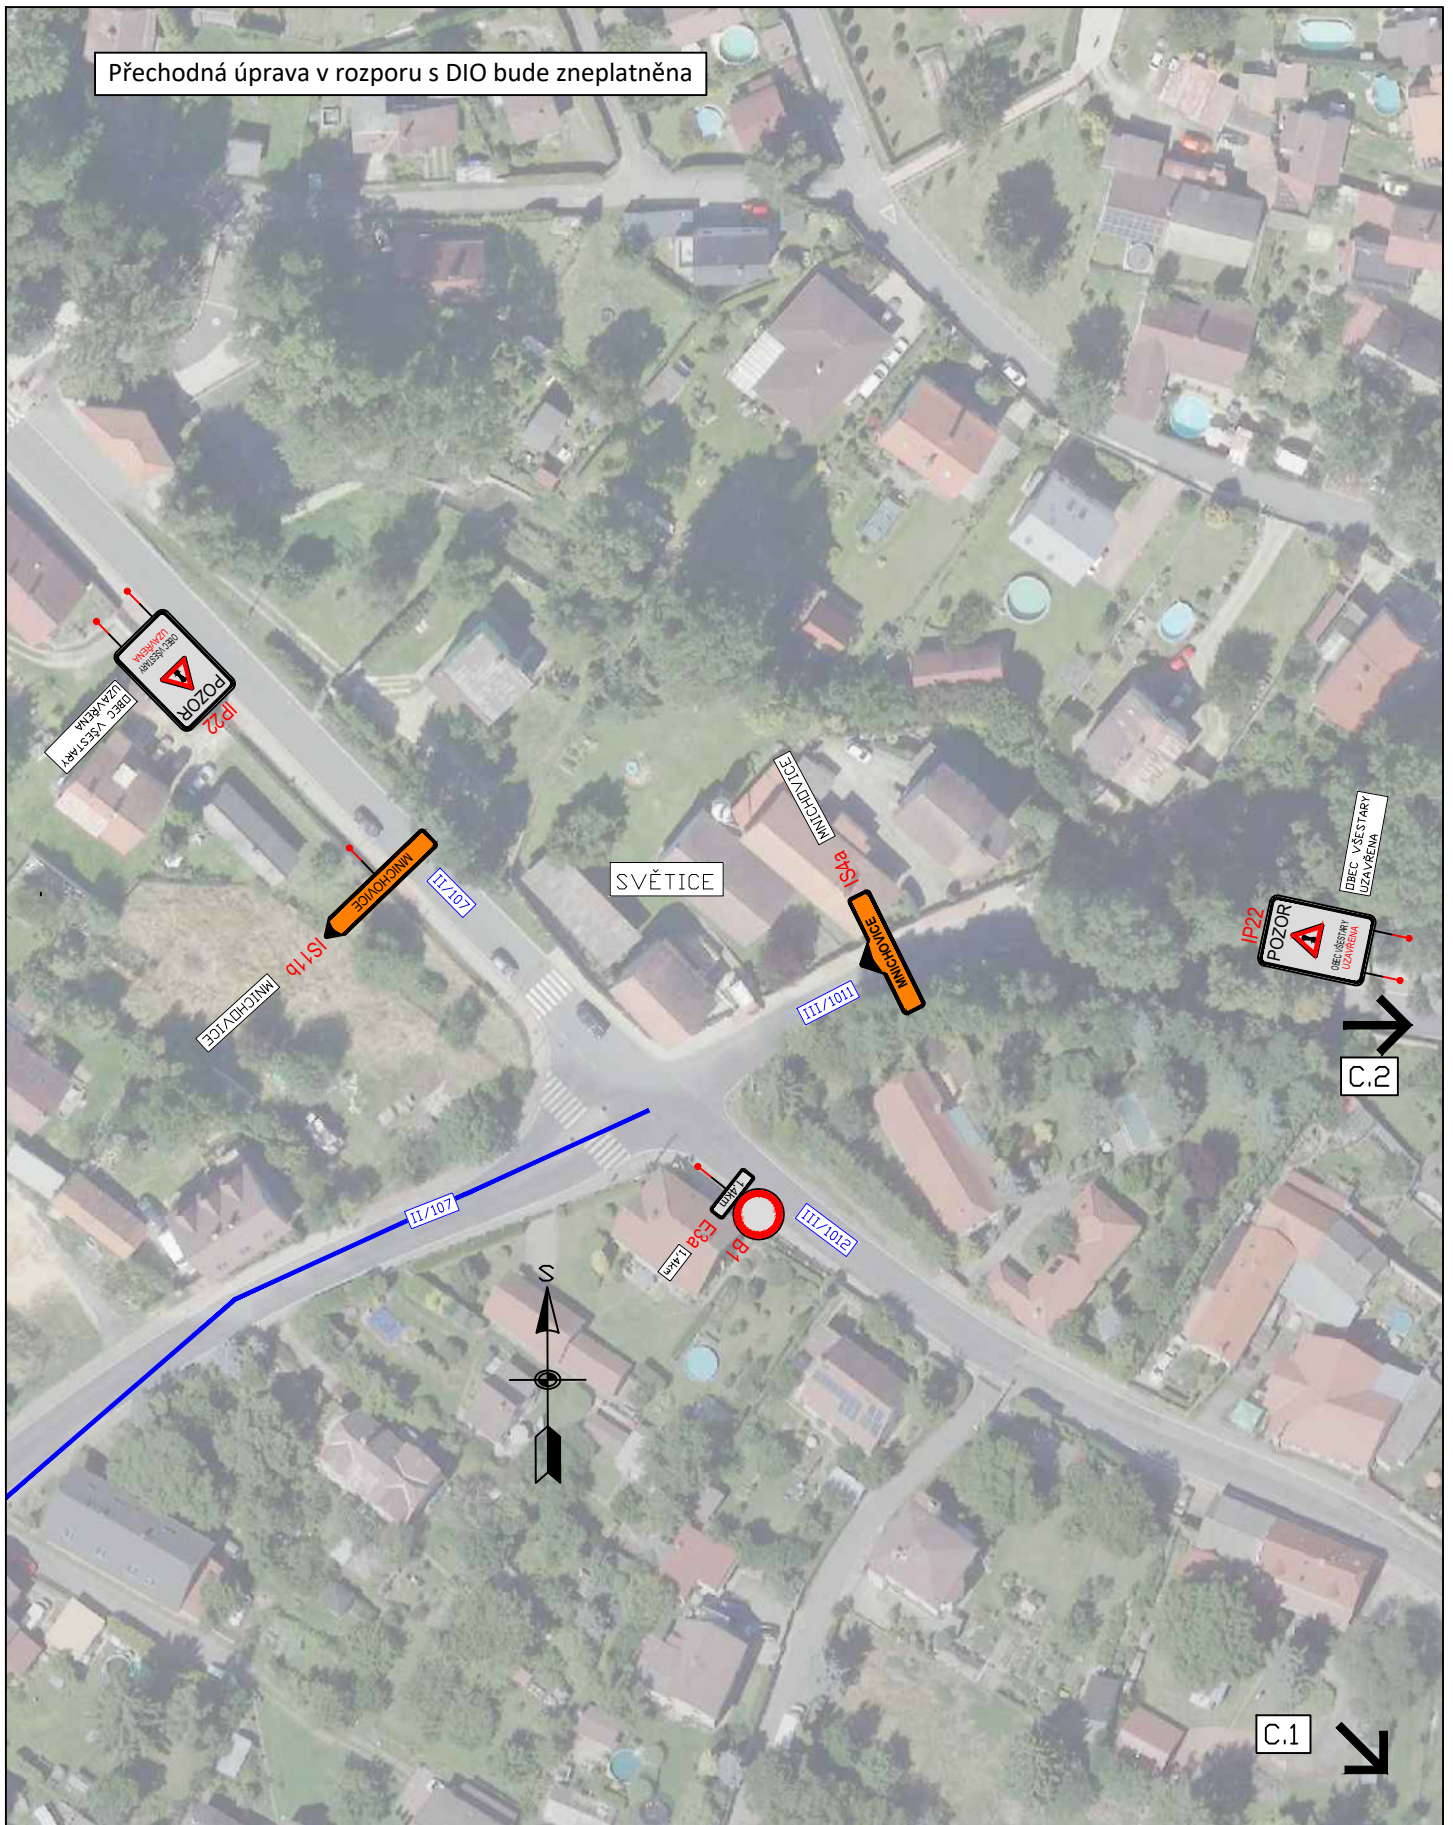

Přechodná úprava v rozporu s DIO bude zneplatněna

3K značky s.r.o.
Jiráskova 1519, 251 01 Říčany
tel.: +420 323 601 237, www.3kznacky.cz, info@3kznacky.cz

LEGENDA:

AKCE:
VŠESTÁRY,
ŘÍČANSKÁ; MNICHOVICKÁ;
STRANČICKÁ

PŘÍLOHA:
Situace DIO III

MĚŘITKO:
1:1000

PŘÍLOHA ČÍSLO:
C.3

C.4