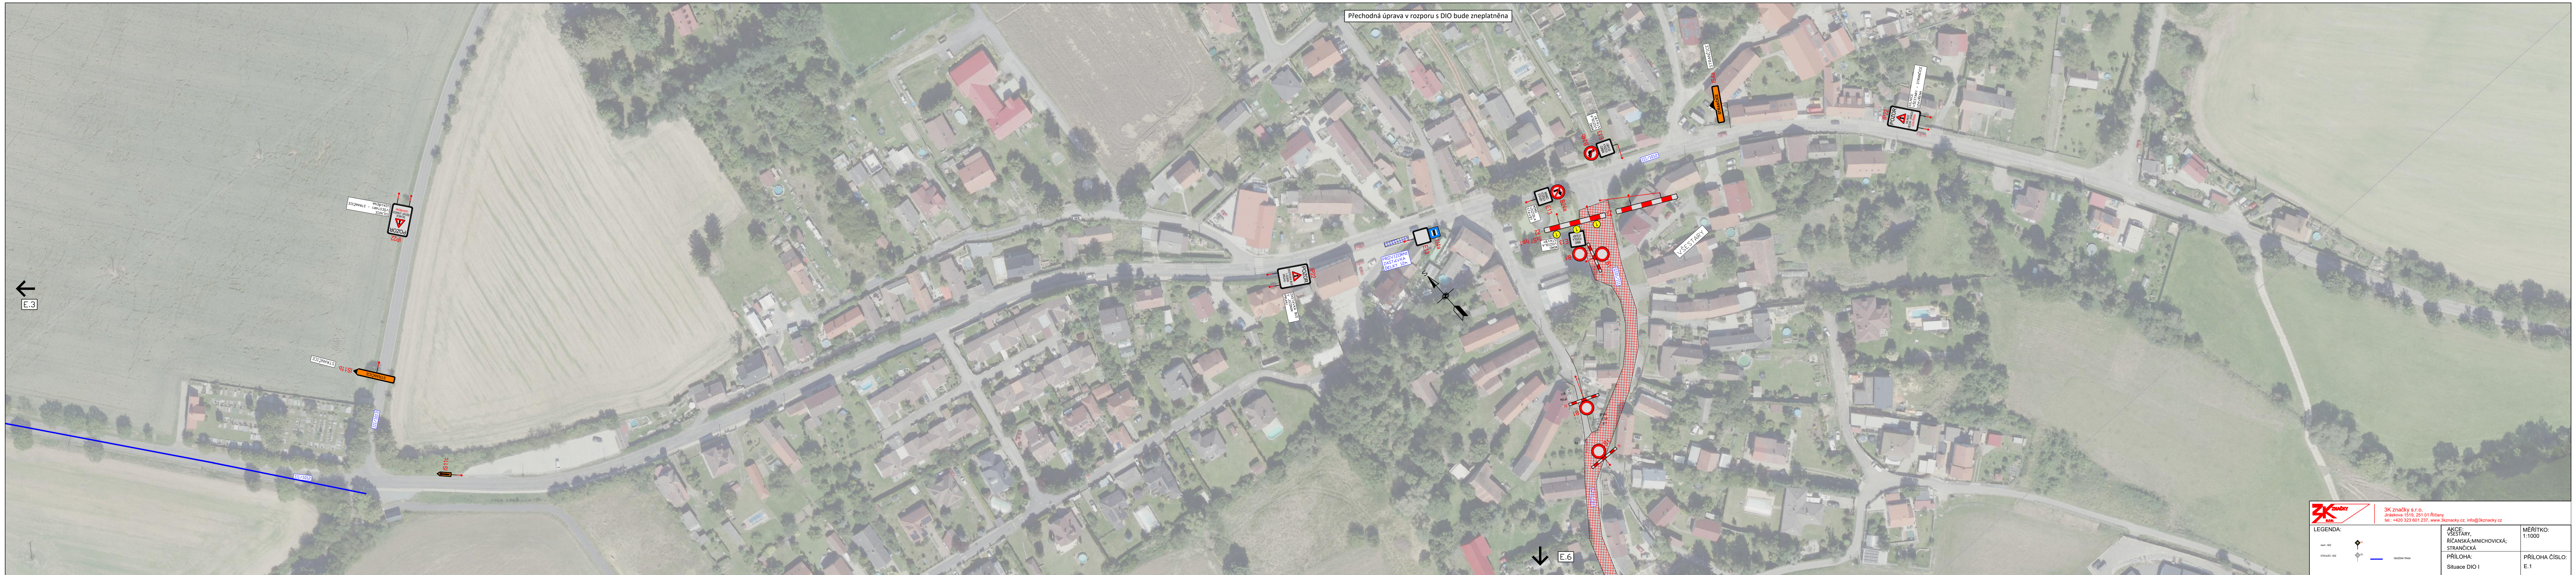

Přechodná úprava v rozporu s DIO bude zneplatněna

E.3

E.6

3K značky s.r.o.
Jiráskova 1518, 251 01 Růžany
tel.: +420 323 601 237, www.3kznacky.cz, info@3kznacky.cz

LEGENDA:		AKCE:	MĚŘÍTKO:
stav: 02		VĚSTĚTARY,	1:1000
stav: 02		ŘÍČANSKÁ/MNICHOVICKÁ,	
		STRANČICKÁ	PŘÍLOHA ČÍSLO:
		PŘÍLOHA:	E.1
		Situace DIO I