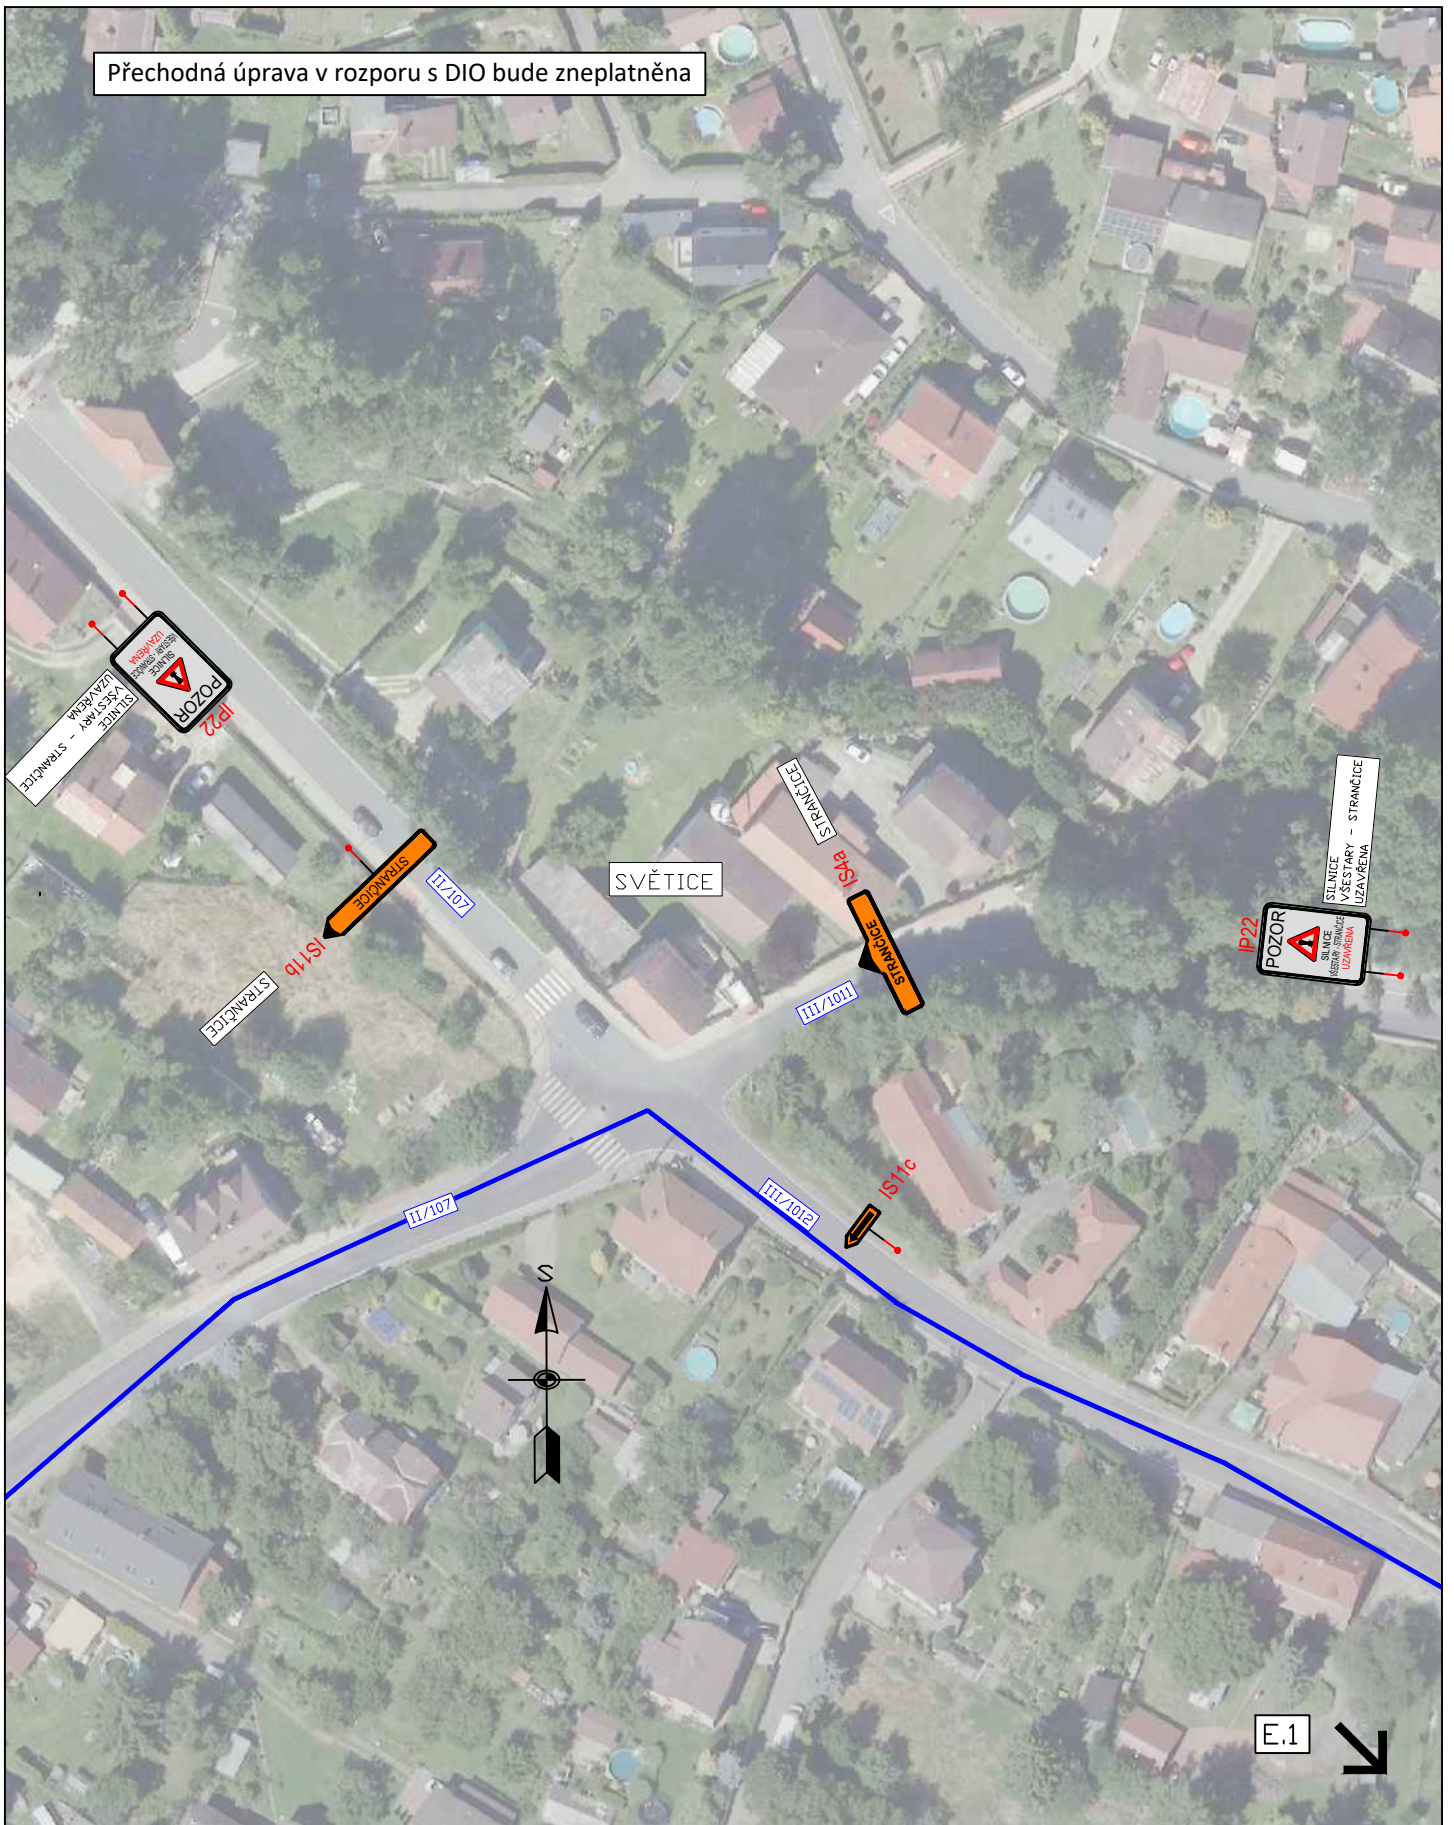

Přechodná úprava v rozporu s DIO bude zneplatněna

E.1 ↘

↙ E.3

3K značky s.r.o.
Jiráskova 1519, 251 01 Říčany
tel.: +420 323 601 237, www.3kznacky.cz, info@3kznacky.cz

LEGENDA:

návth - SDZ	
STÁVAJÍCÍ - SDZ	
	OBJÍZDNÁ TRASA

AKCE:
VĚSTÁRY,
ŘÍČANSKÁ; MNICHOVICKÁ;
STRANČICKÁ

PŘÍLOHA:
Situace DIO II

MĚŘITKO:
1:1000

PŘÍLOHA ČÍSLO:
E.2