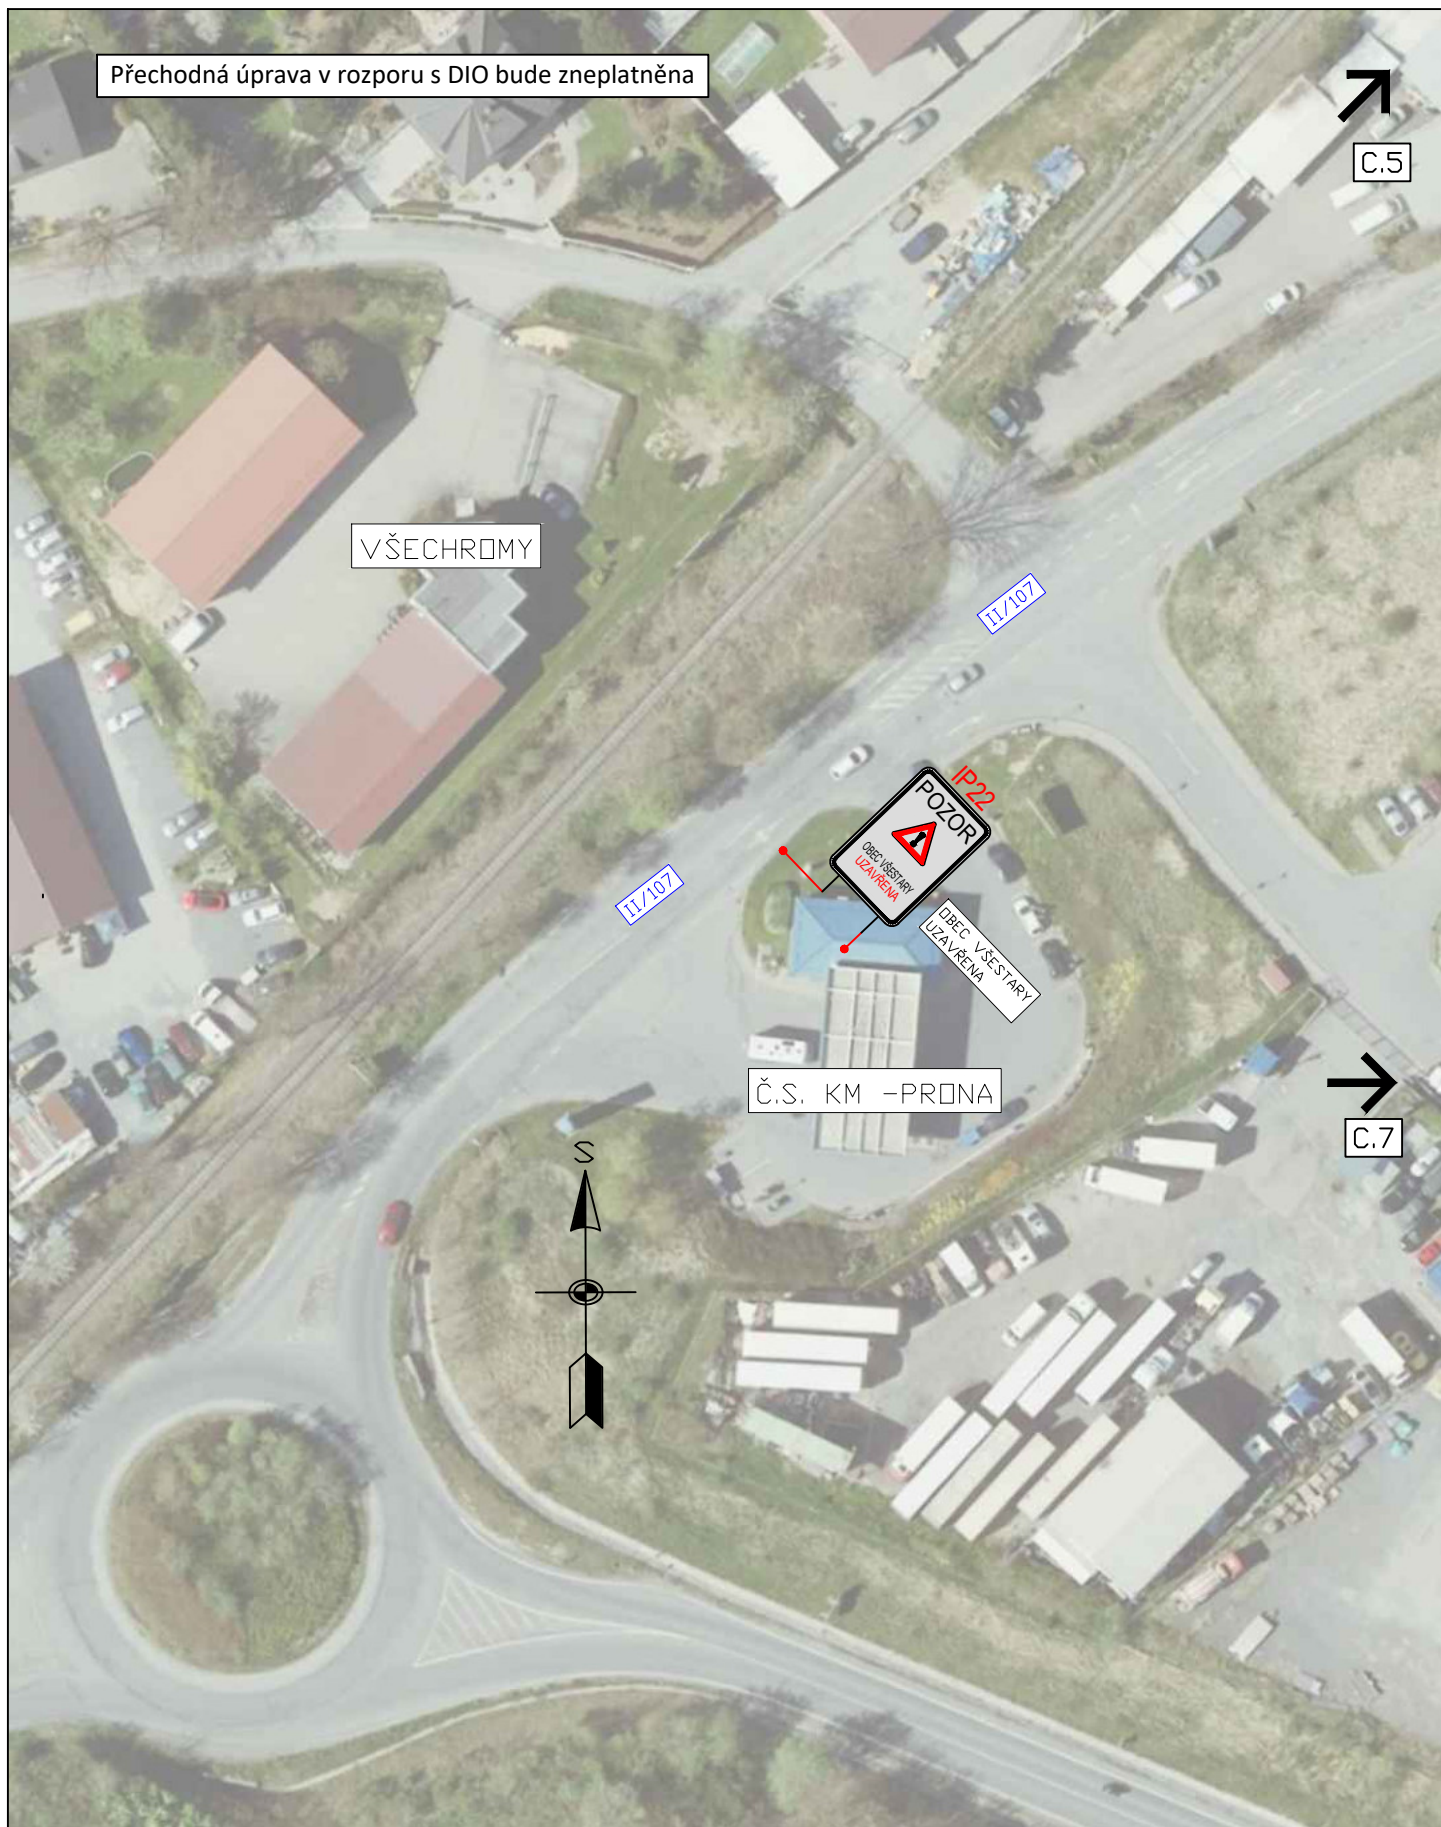

Přechodná úprava v rozporu s DIO bude zneplatněna

C.5

VŠECHROMY

11/107

11/107

Č.S. KM -PRONA

C.7

3K značky s.r.o.
Jiráskova 1519, 251 01 Říčany
tel.: +420 323 601 237, www.3kznacky.cz, info@3kznacky.cz

LEGENDA:

návth - SDZ

STÁVAJÍCÍ - SDZ

OBJÍZDNÁ TRASA

AKCE:
VŠESTARY,
ŘIČANSKÁ; MNICHOVICKÁ;
STRANČICKÁ

PŘÍLOHA:
Situační DIO VI

MĚŘÍTKO:
1:1000

PŘÍLOHA ČÍSLO:
C.6