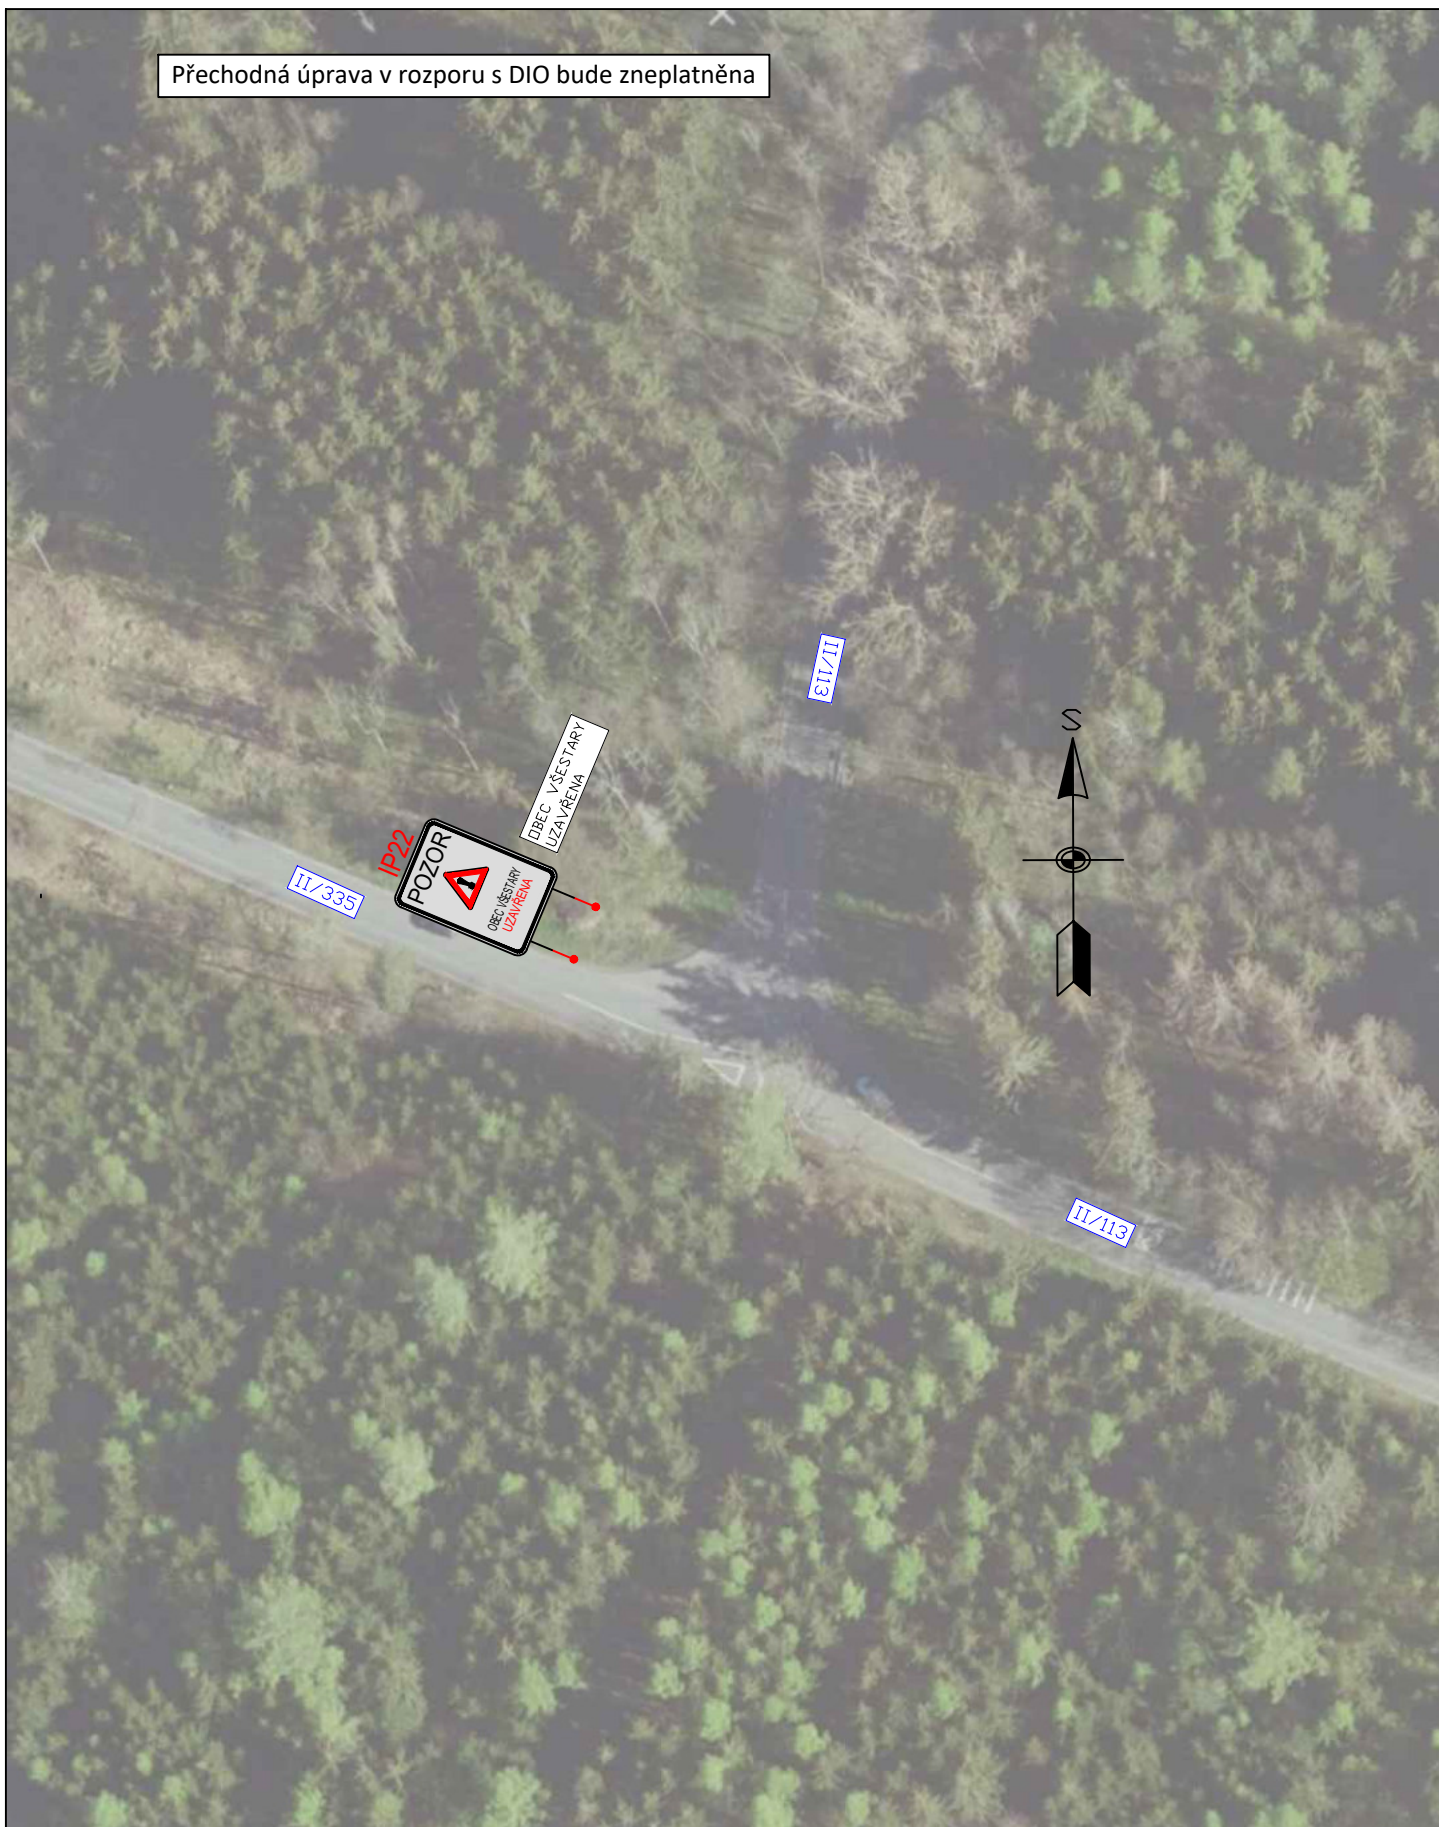

Přechodná úprava v rozporu s DIO bude zneplatněna

3K značky s.r.o.
Jiráskova 1519, 251 01 Říčany
tel.: +420 323 601 237, www.3kznacky.cz, info@3kznacky.cz

LEGENDA:

návth - SDZ
STÁVAJÍCÍ - SDZ

VYVEDENÍ ZBYTKOVÉ DOPRAVY Z LOKALITY
MĚNČICE VE SMĚRU ŘIČANY (Z DŮVODU
NEVÝHODLIČHO PRAVÉHO OBOČENÍ NA
KRŠ. III/1012 A III/1014)
OBJÍZDNÁ TRASA

AKCE:
VŠESTÁRY,
ŘIČANSKÁ; MNICHOVICKÁ;
STRANČICKÁ

PŘÍLOHA:
Situace DIO - širší vztahy 2

MĚŘÍTKO:
1:1000

PŘÍLOHA ČÍSLO:
A.3