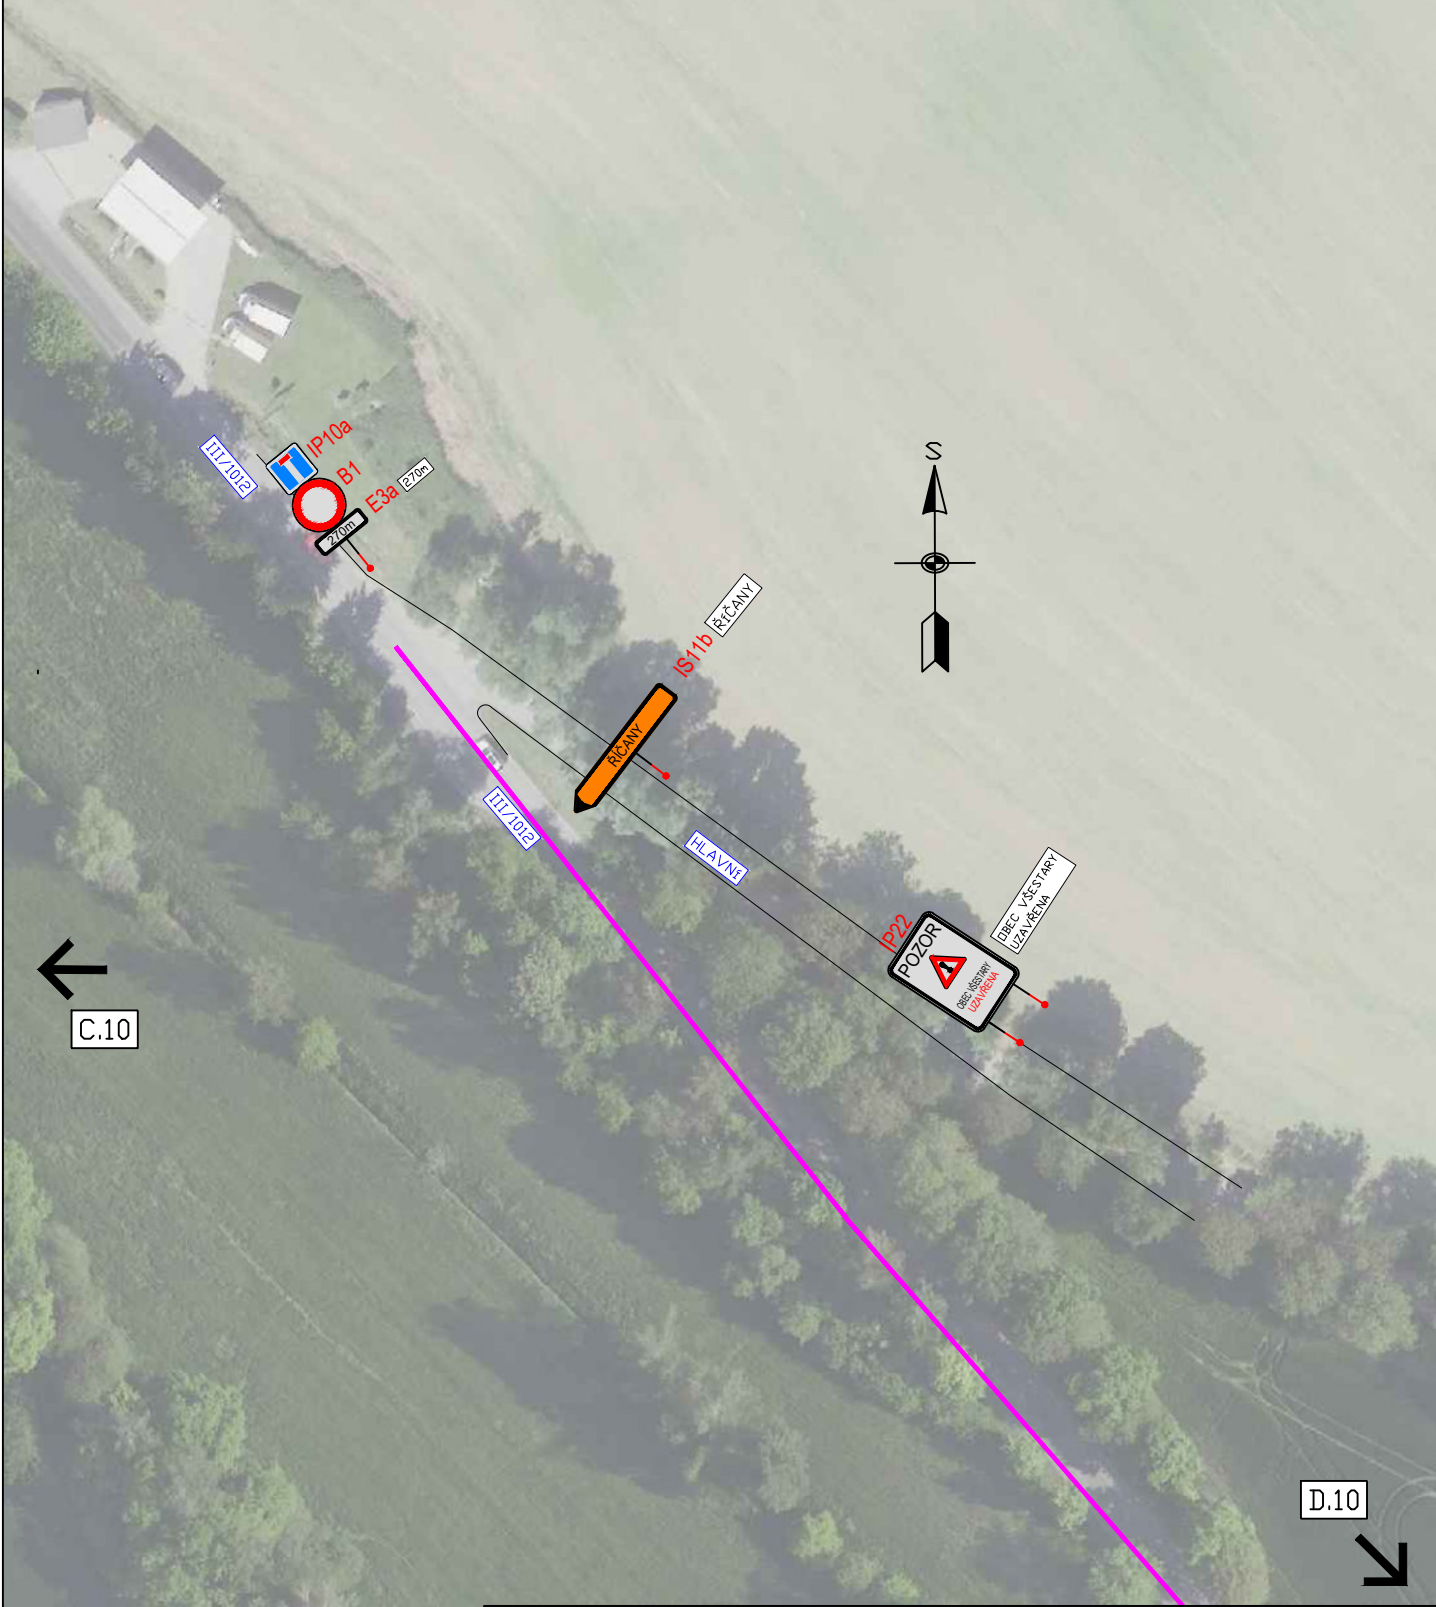

Přechodná úprava v rozporu s DIO bude zneplatněna

C.1

C.10

D.10

3K značky s.r.o.
Jiráskova 1519, 251 01 Říčany
tel.: +420 323 601 237, www.3kznacky.cz, info@3kznacky.cz

LEGENDA:

návrh - SDZ

stávající - SDZ

VYVEDENÍ ZBYTKOVÉ DOPRAVY Z LOKALITY
MĚNČICE VE SMĚRU ŘIČANY (Z DŮVODU
NEVÝHODLIHO PRAVÉHO OBOECENÍ NA
KŘÍŽ. 1811012 A 1811014)

OBJÍZDNÁ TRASA

AKCE:
VĚSTĚŘY,
ŘIČANSKÁ; MNICHOVICKÁ;
STRANČICKÁ

PŘÍLOHA:
Situační DIO XII

MĚŘÍTKO:
1:1000

PŘÍLOHA ČÍSLO:
D.12