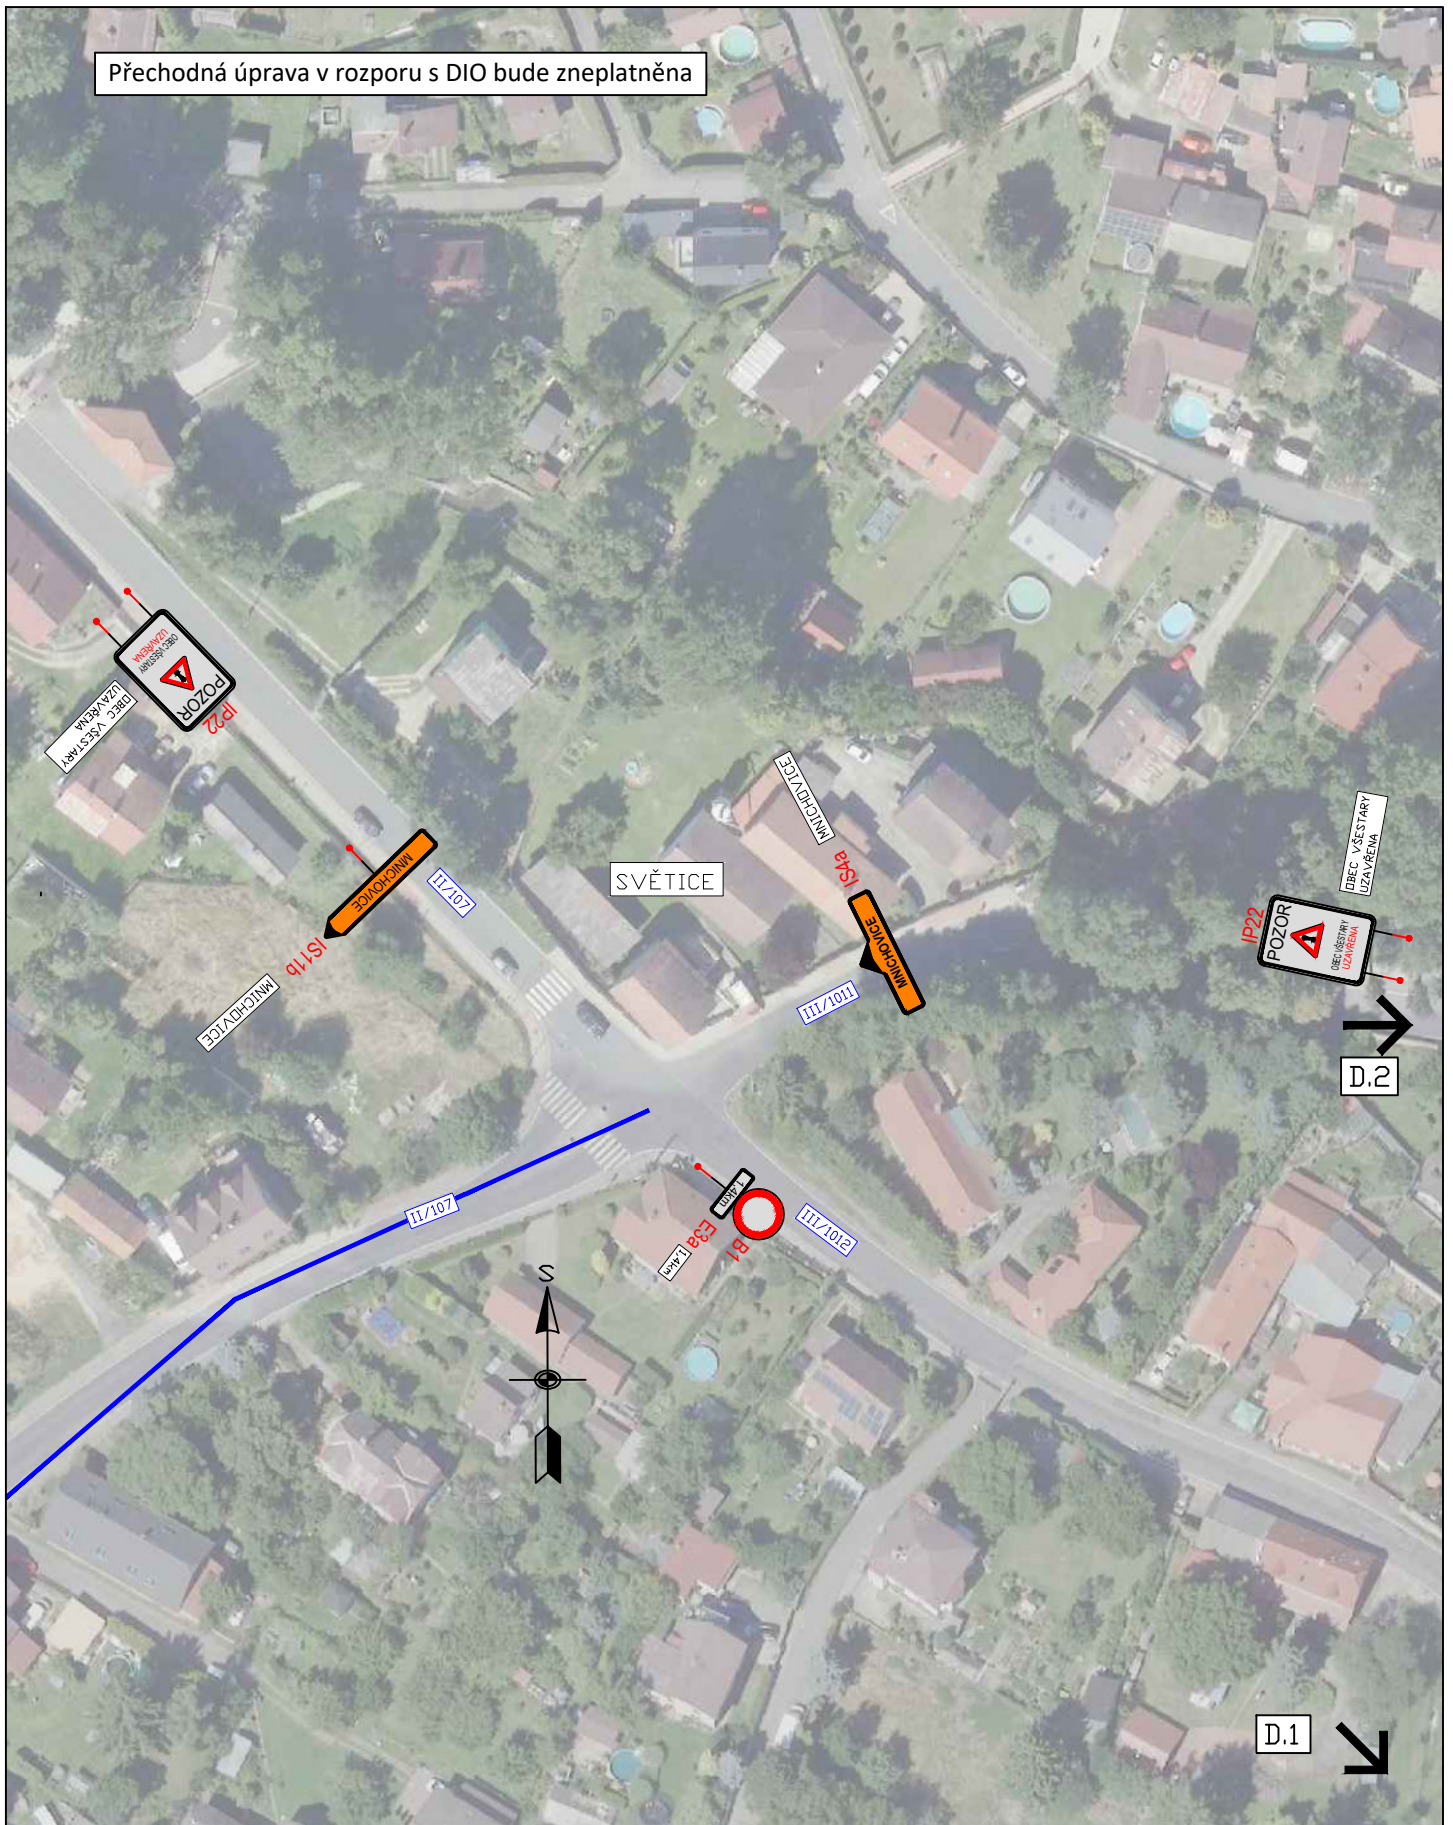

Přechodná úprava v rozporu s DIO bude zneplatněna

D.2

D.1

D.4

3K značky s.r.o.
Jiráskova 1519, 251 01 Říčany
tel.: +420 323 601 237, www.3kznacky.cz, info@3kznacky.cz

LEGENDA:

návth - SDZ			VYVEDENÍ ZBYTKOVÉ DOPRAVY Z LOKALITY MĚNČICE VE SMĚRU ŘIČANY (Z DŮVODU NEVÝHODLIČHO PRAVÉHO OBOČENÍ NA KŘÍŽ. 117/1012 A 117/1014)
STÁVAJÍCÍ - SDZ			

AKCE:
VŠESTÁRY,
ŘIČANSKÁ; MNICHOVICKÁ;
STRANČICKÁ

PŘÍLOHA:
Situace DIO III

MĚŘITKO:
1:1000

PŘÍLOHA ČÍSLO:
D.3