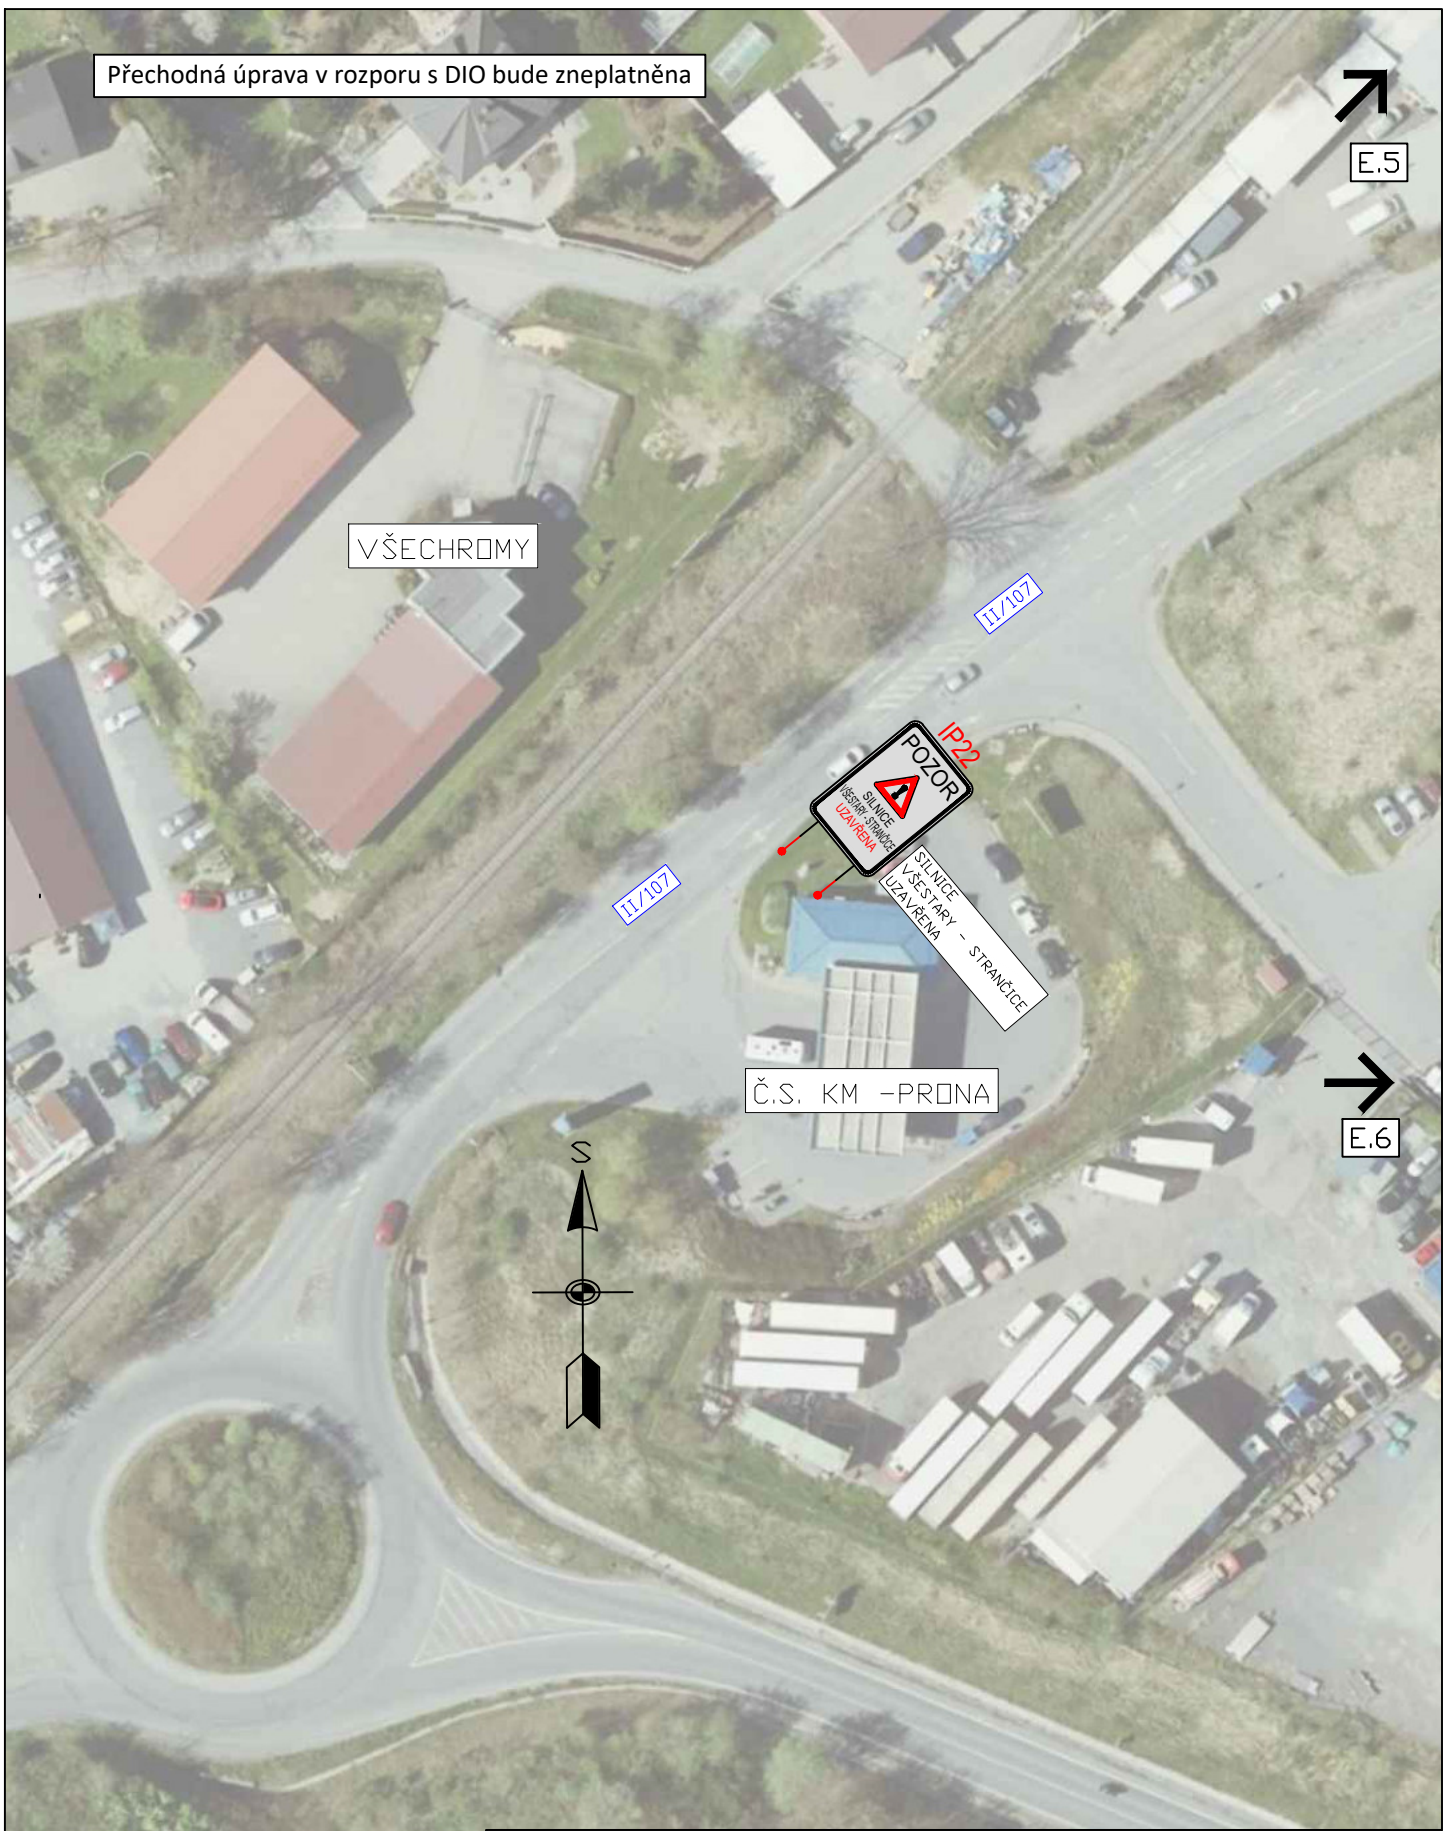

MĚŘÍTKO:
1:1000

PŘÍLOHA ČÍSLO:
E.4

↙ E.5

Přechodná úprava v rozporu s DIO bude zneplatněna

3K značky s.r.o.
Jiráskova 1519, 251 01 Říčany
tel.: +420 323 601 237, www.3kznacky.cz, info@3kznacky.cz

LEGENDA:

- návth - SDZ
- STÁVAJÍCÍ - SDZ
- OBJÍZDNÁ TRASA