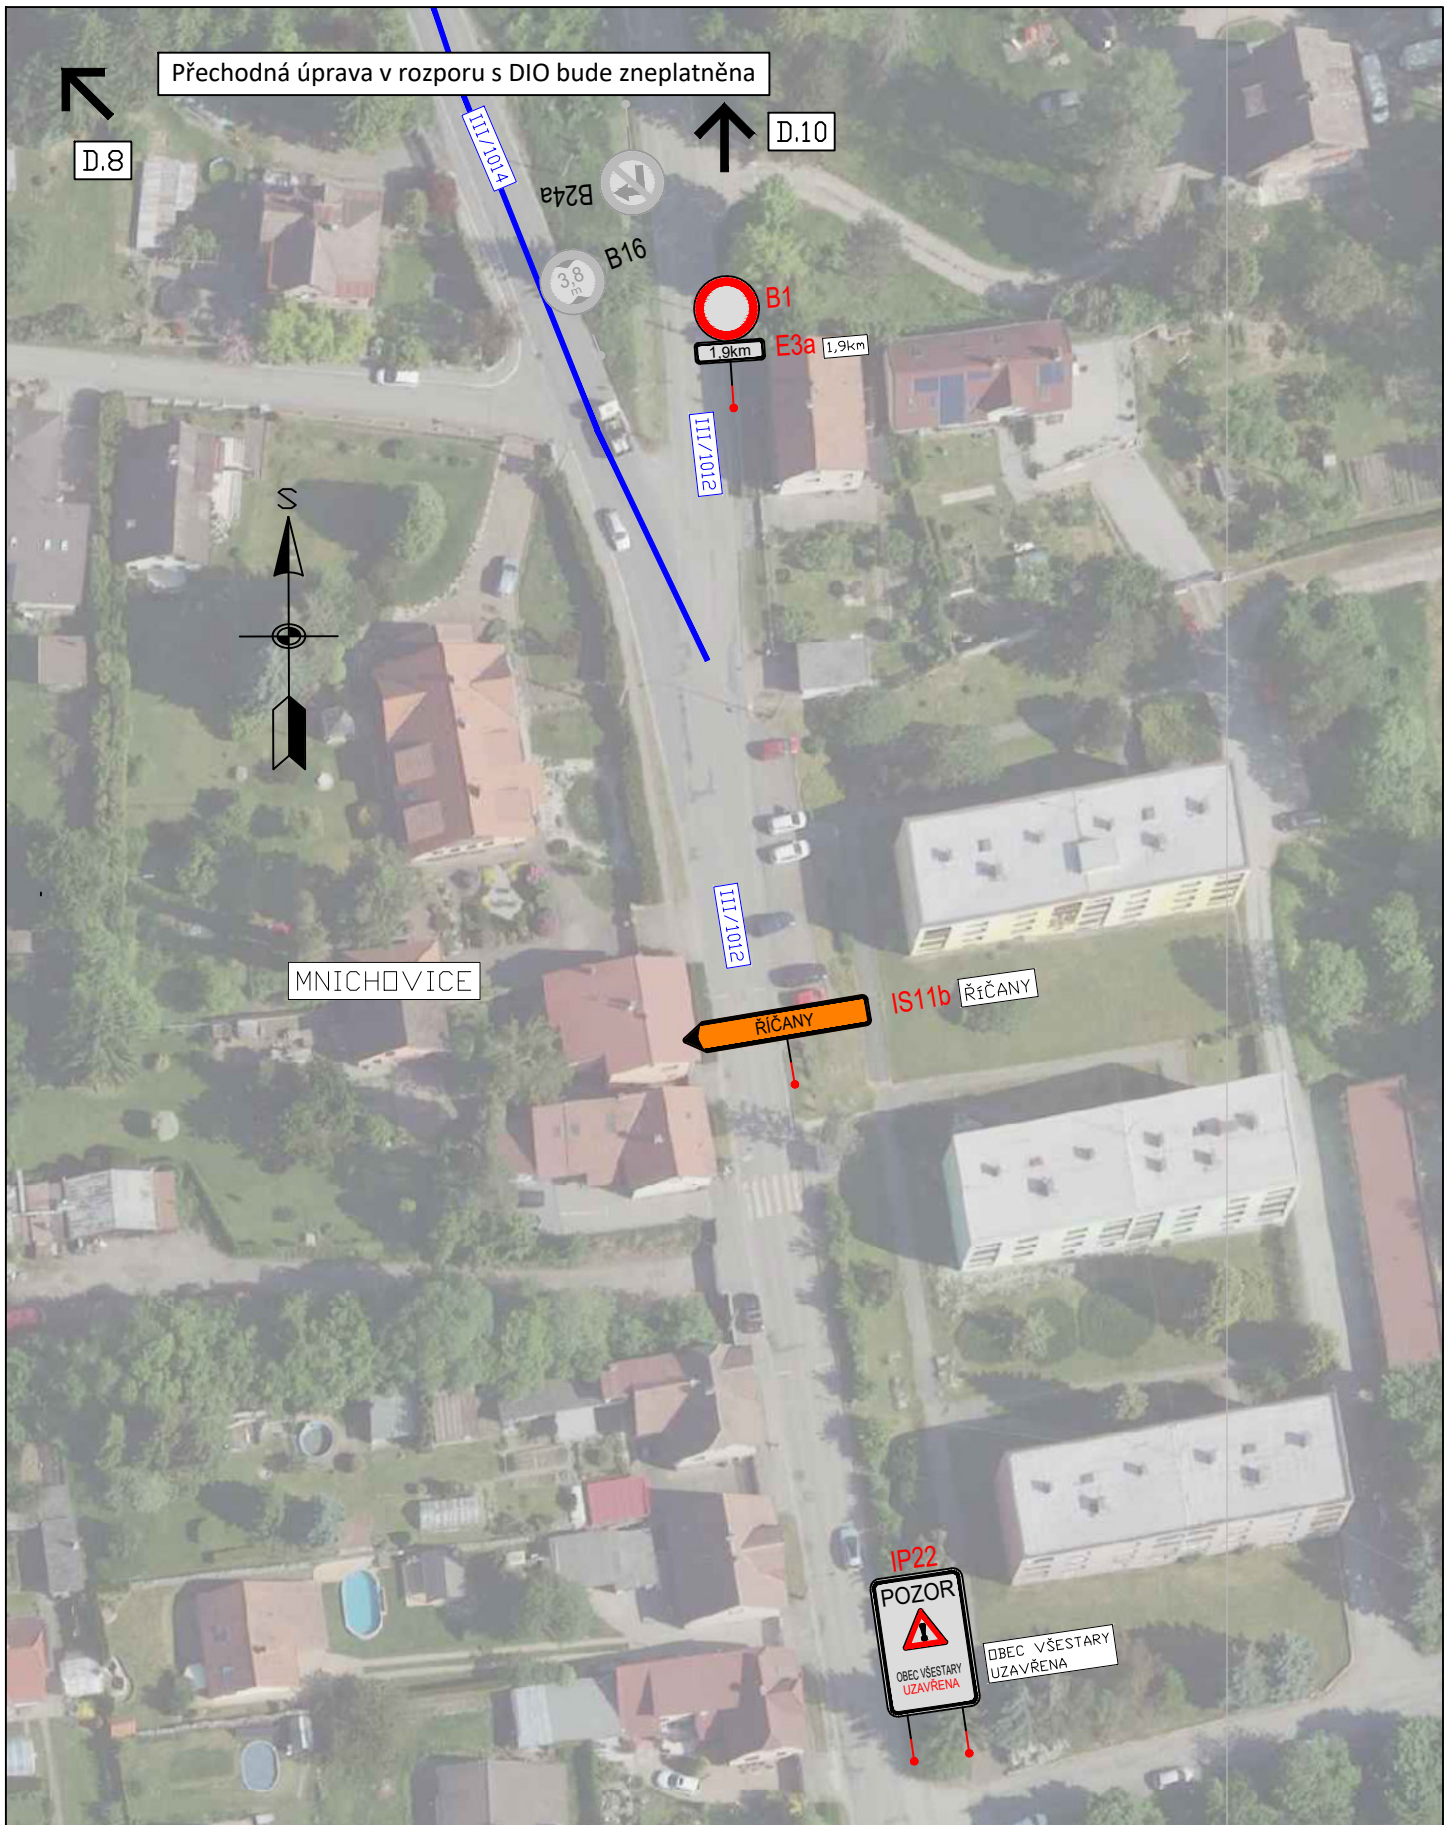

3K značky s.r.o.
Jiráskova 1519, 251 01 Říčany
tel.: +420 323 601 237, www.3kznacky.cz, info@3kznacky.cz

LEGENDA:

námh - SDZ

STÁVAJÍCÍ - SDZ

VYVEDENÍ ZBYTKOVÉ DOPRAVY Z LOKALITY
MĚNĚNÍ VE SMĚRU ŘIČANY (Z DŮVODU
NEVÝHOULIHO PRAVÉHO OBOČENÍ NA
KŘÍŽ. III/1012 A III/1014)

AKCE:
VŠESTÁRY,
ŘIČANSKÁ; MNICHOVICKÁ;
STRANČICKÁ

PŘÍLOHA:
Situace DIO IX

MĚŘÍTKO:
1:1000

PŘÍLOHA ČÍSLO:
D.9