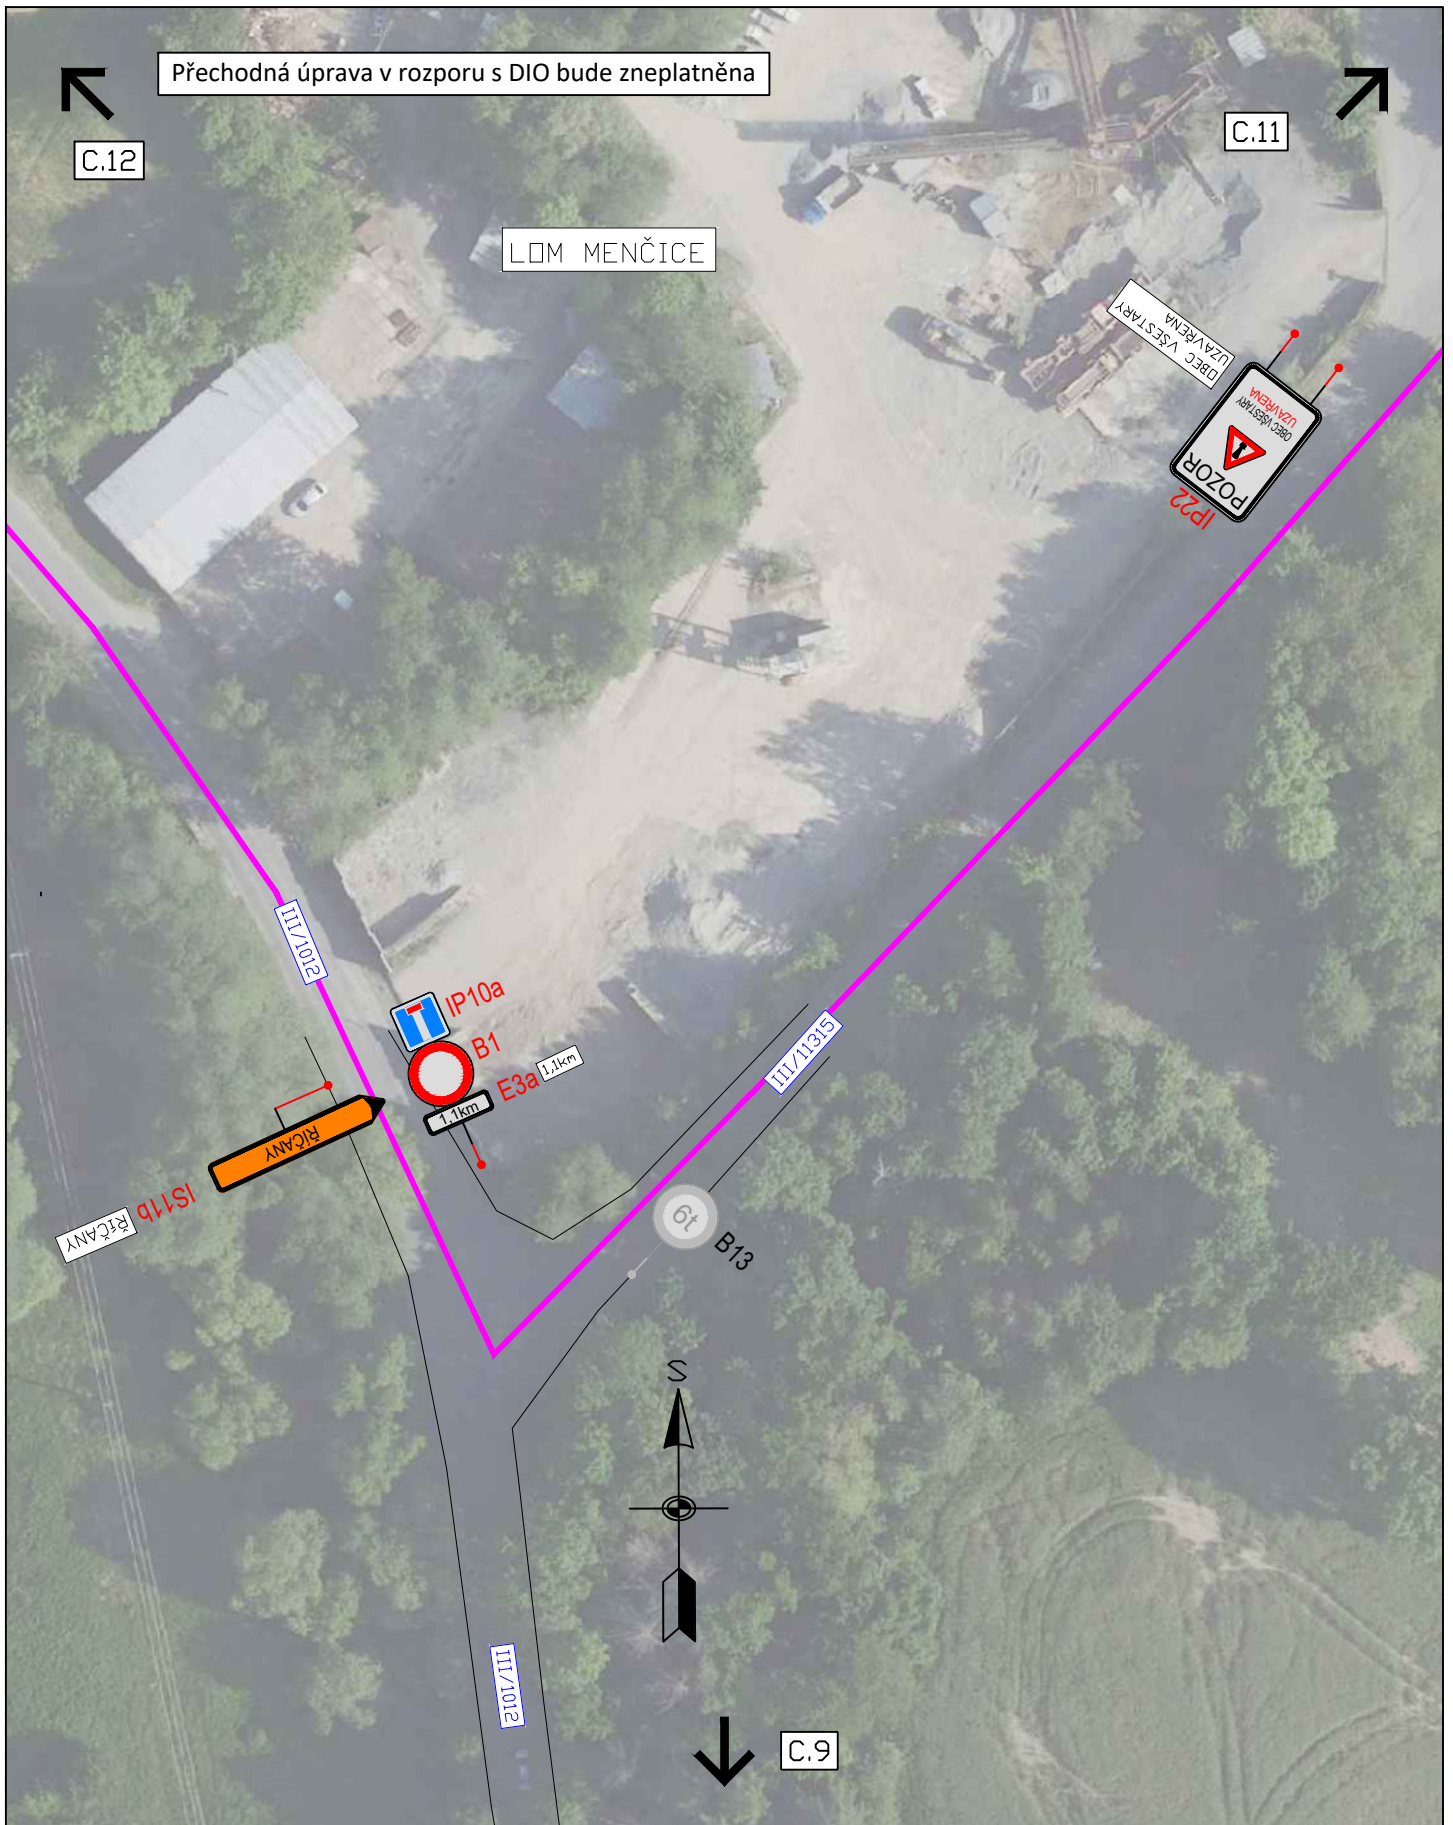

3K značky s.r.o.
Jiráskova 1519, 251 01 Říčany
tel.: +420 323 601 237, www.3kznavky.cz, info@3kznavky.cz

LEGENDA:

návh - SDZ			VYVEDENÍ ZBYTKOVÉ DOPRAVY Z LOKALITY MENČICE VE SMĚRU ŘÍČANY (Z DŮVODU NEVÝHODLIČHO PRAVÉHO OBOČENÍ NA KŘÍŽ. III/1012 A III/1014)
STÁVAJÍCÍ - SDZ			OBŮJÍZDNÁ TRASA

AKCE:
VŠESTÁRY,
ŘÍČANSKÁ; MNICHOVICKÁ;
STRANČICKÁ

PŘÍLOHA:
Situace DIO X

MĚŘÍTKO:
1:1000

PŘÍLOHA ČÍSLO:
C.10