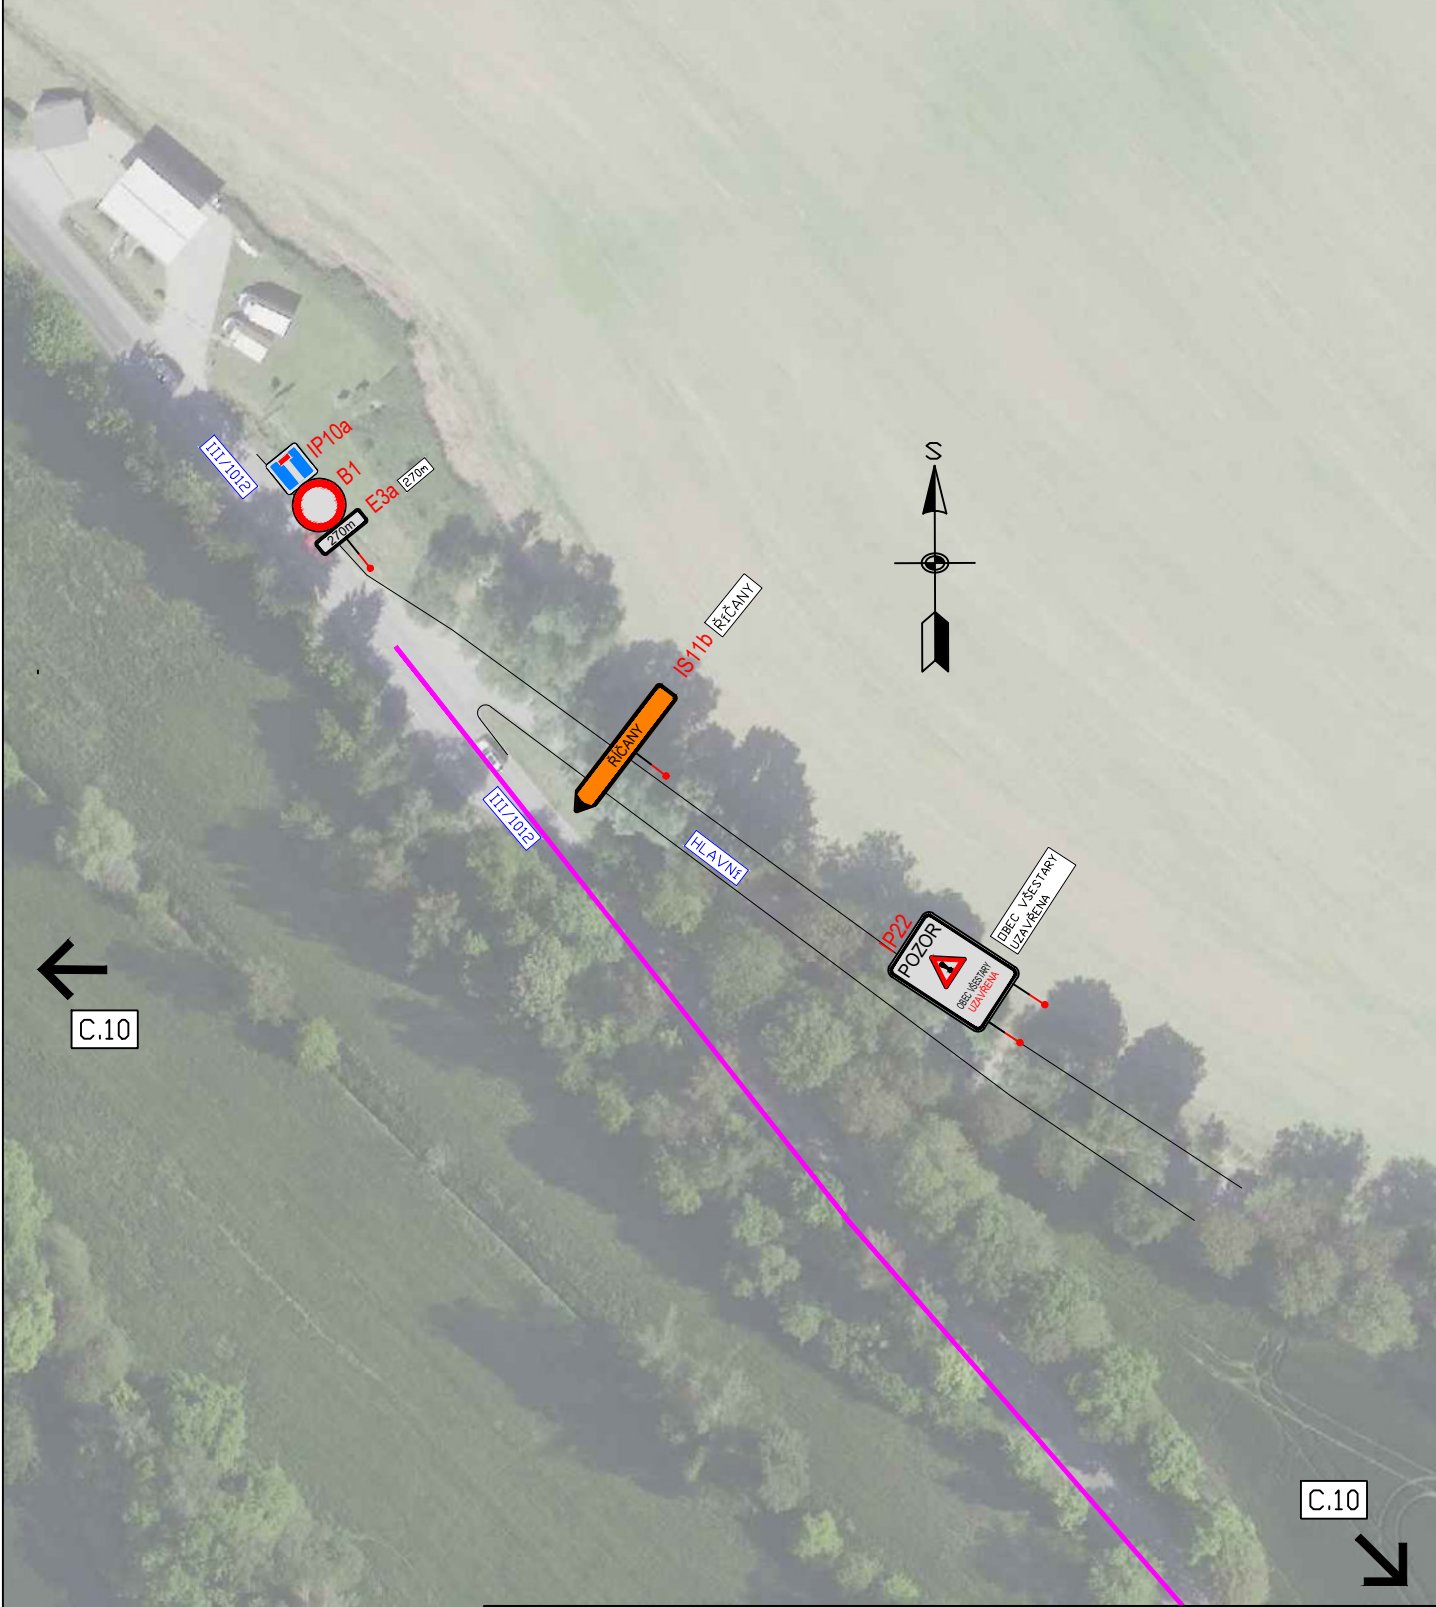

Přechodná úprava v rozporu s DIO bude zneplatněna

C.1

C.10

C.10

3K značky s.r.o.
Jiráskova 1519, 251 01 Říčany
tel.: +420 323 601 237, www.3kznacky.cz, info@3kznacky.cz

LEGENDA:

návrh - SDZ			VYVEDENÍ ZBYTKOVÉ DOPRAVY Z LOKALITY MĚNČICE VE SMĚRU ŘIČANY (Z DŮVODU NEVÝHODLIHO PRAVÉHO OBOECENÍ NA KŘÍŽ. 1811012 A 1811014)
STÁVAJÍCÍ - SDZ			OBJÍZDNÁ TRASA

AKCE:
VŠESTÁRY,
ŘIČANSKÁ; MNICHOVICKÁ;
STRANČICKÁ

PŘÍLOHA:
Situace DIO XII

MĚŘÍTKO:
1:1000

PŘÍLOHA ČÍSLO:
C.12