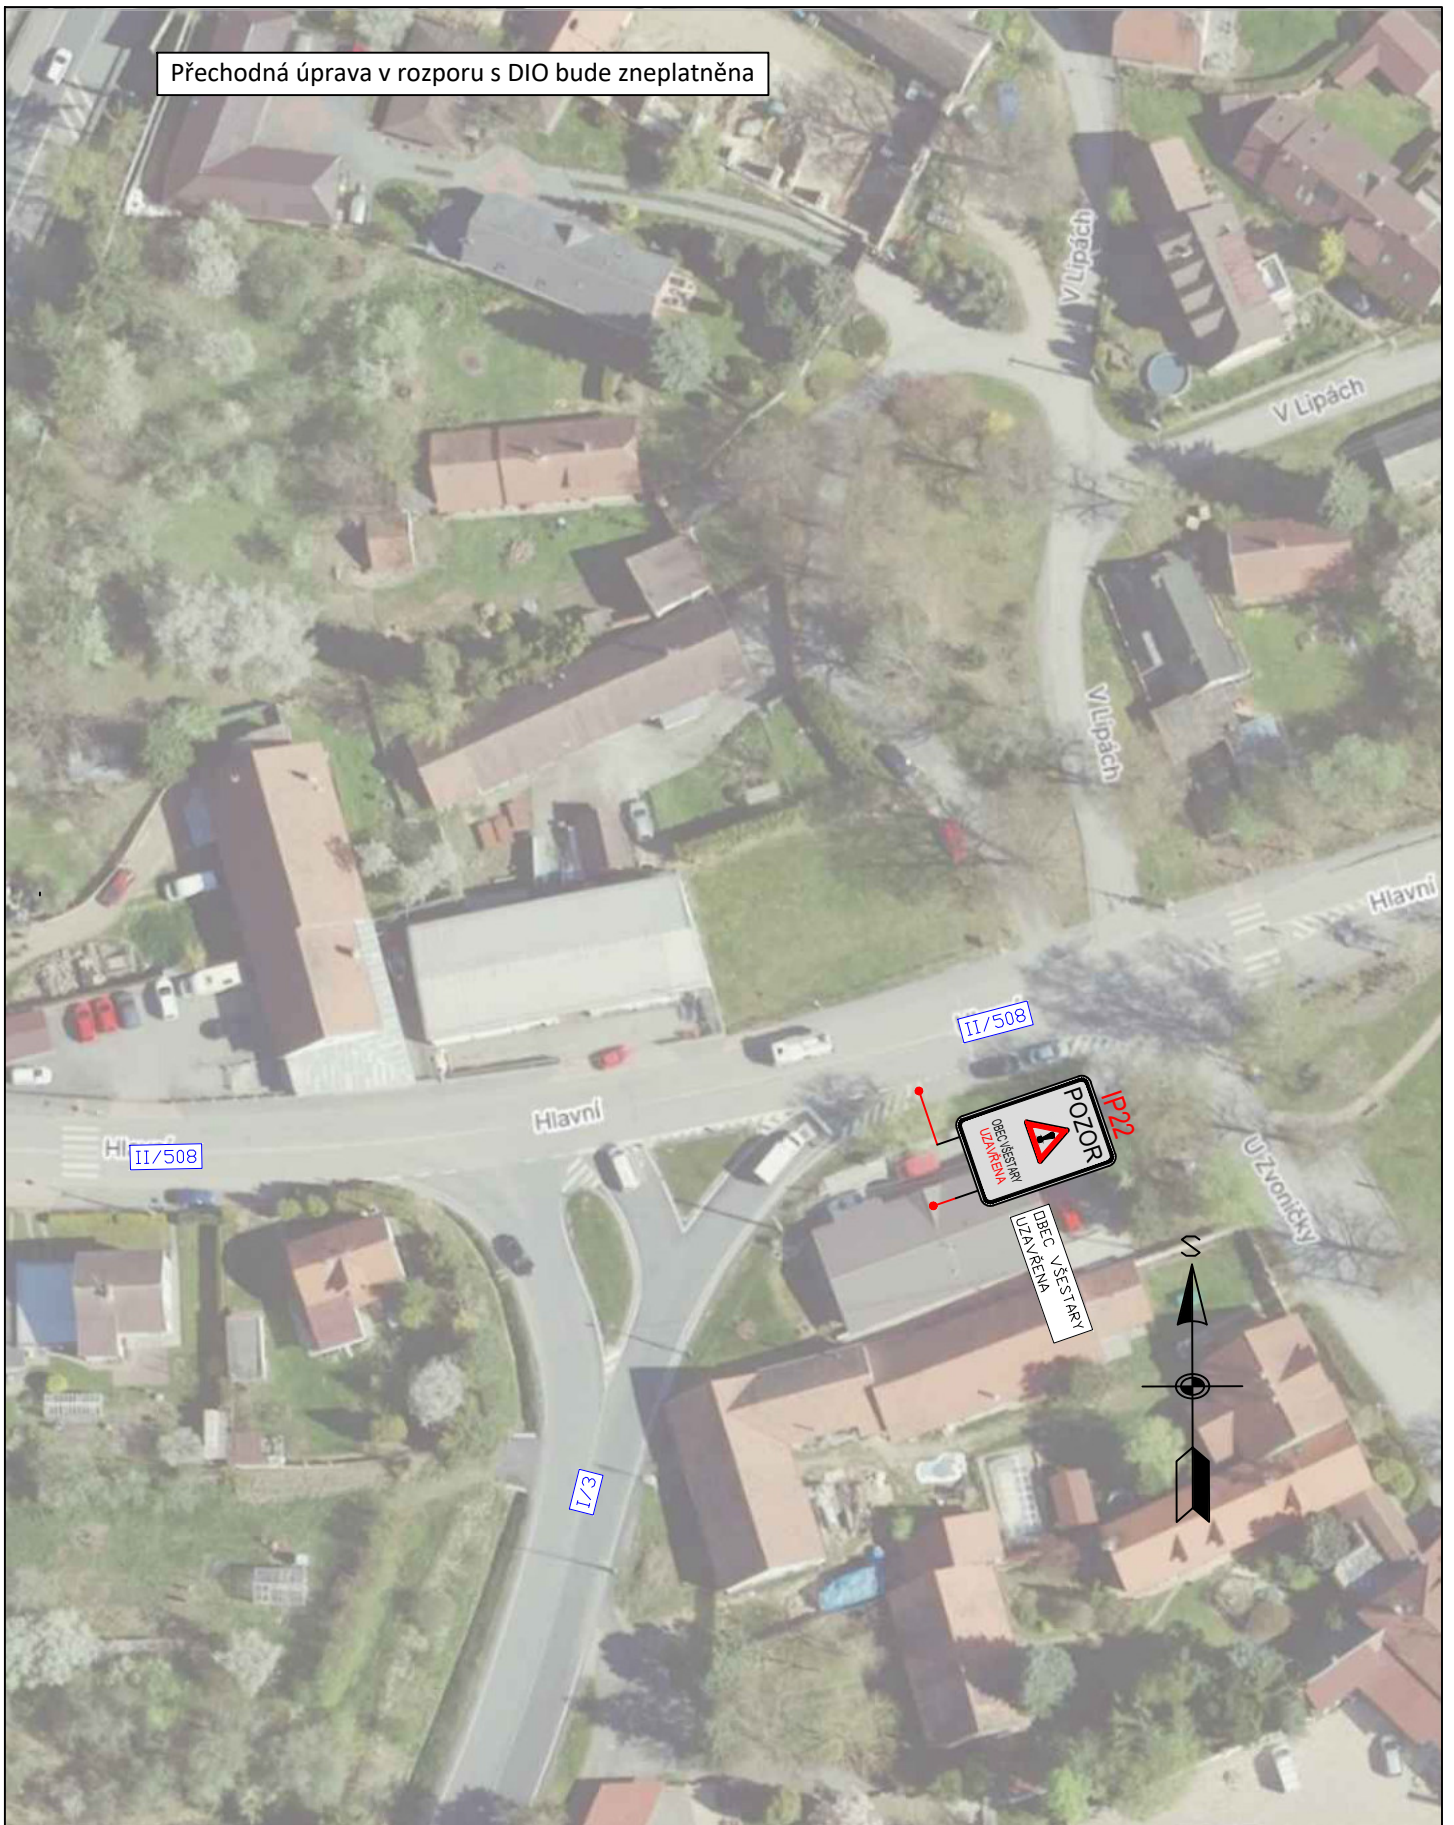

Přechodná úprava v rozporu s DIO bude zneplatněna

3K značky s.r.o.
Jiráskova 1519, 251 01 Říčany
tel.: +420 323 601 237, www.3kznacky.cz, info@3kznacky.cz

LEGENDA:

návth - SDZ

STÁVAJÍCÍ - SDZ

VYVEDENÍ ZBYTKOVÉ DOPRAVY Z LOKALITY
MĚNČICE VE SMĚRU ŘIČANY (Z DŮVODU
NEVÝHODLIVÉHO PRAVÉHO OBOČENÍ NA
KŘÍŽ. III/1012 A III/1014)

OBŮJÍZDNÁ TRASA

AKCE:
VŠESTÁRY,
ŘIČANSKÁ; MNICHOVICKÁ;
STRANČICKÁ

PŘÍLOHA:
Situace DIO - širší vztahy 1

MĚŘITKO:
1:1000

PŘÍLOHA ČÍSLO:
A.2