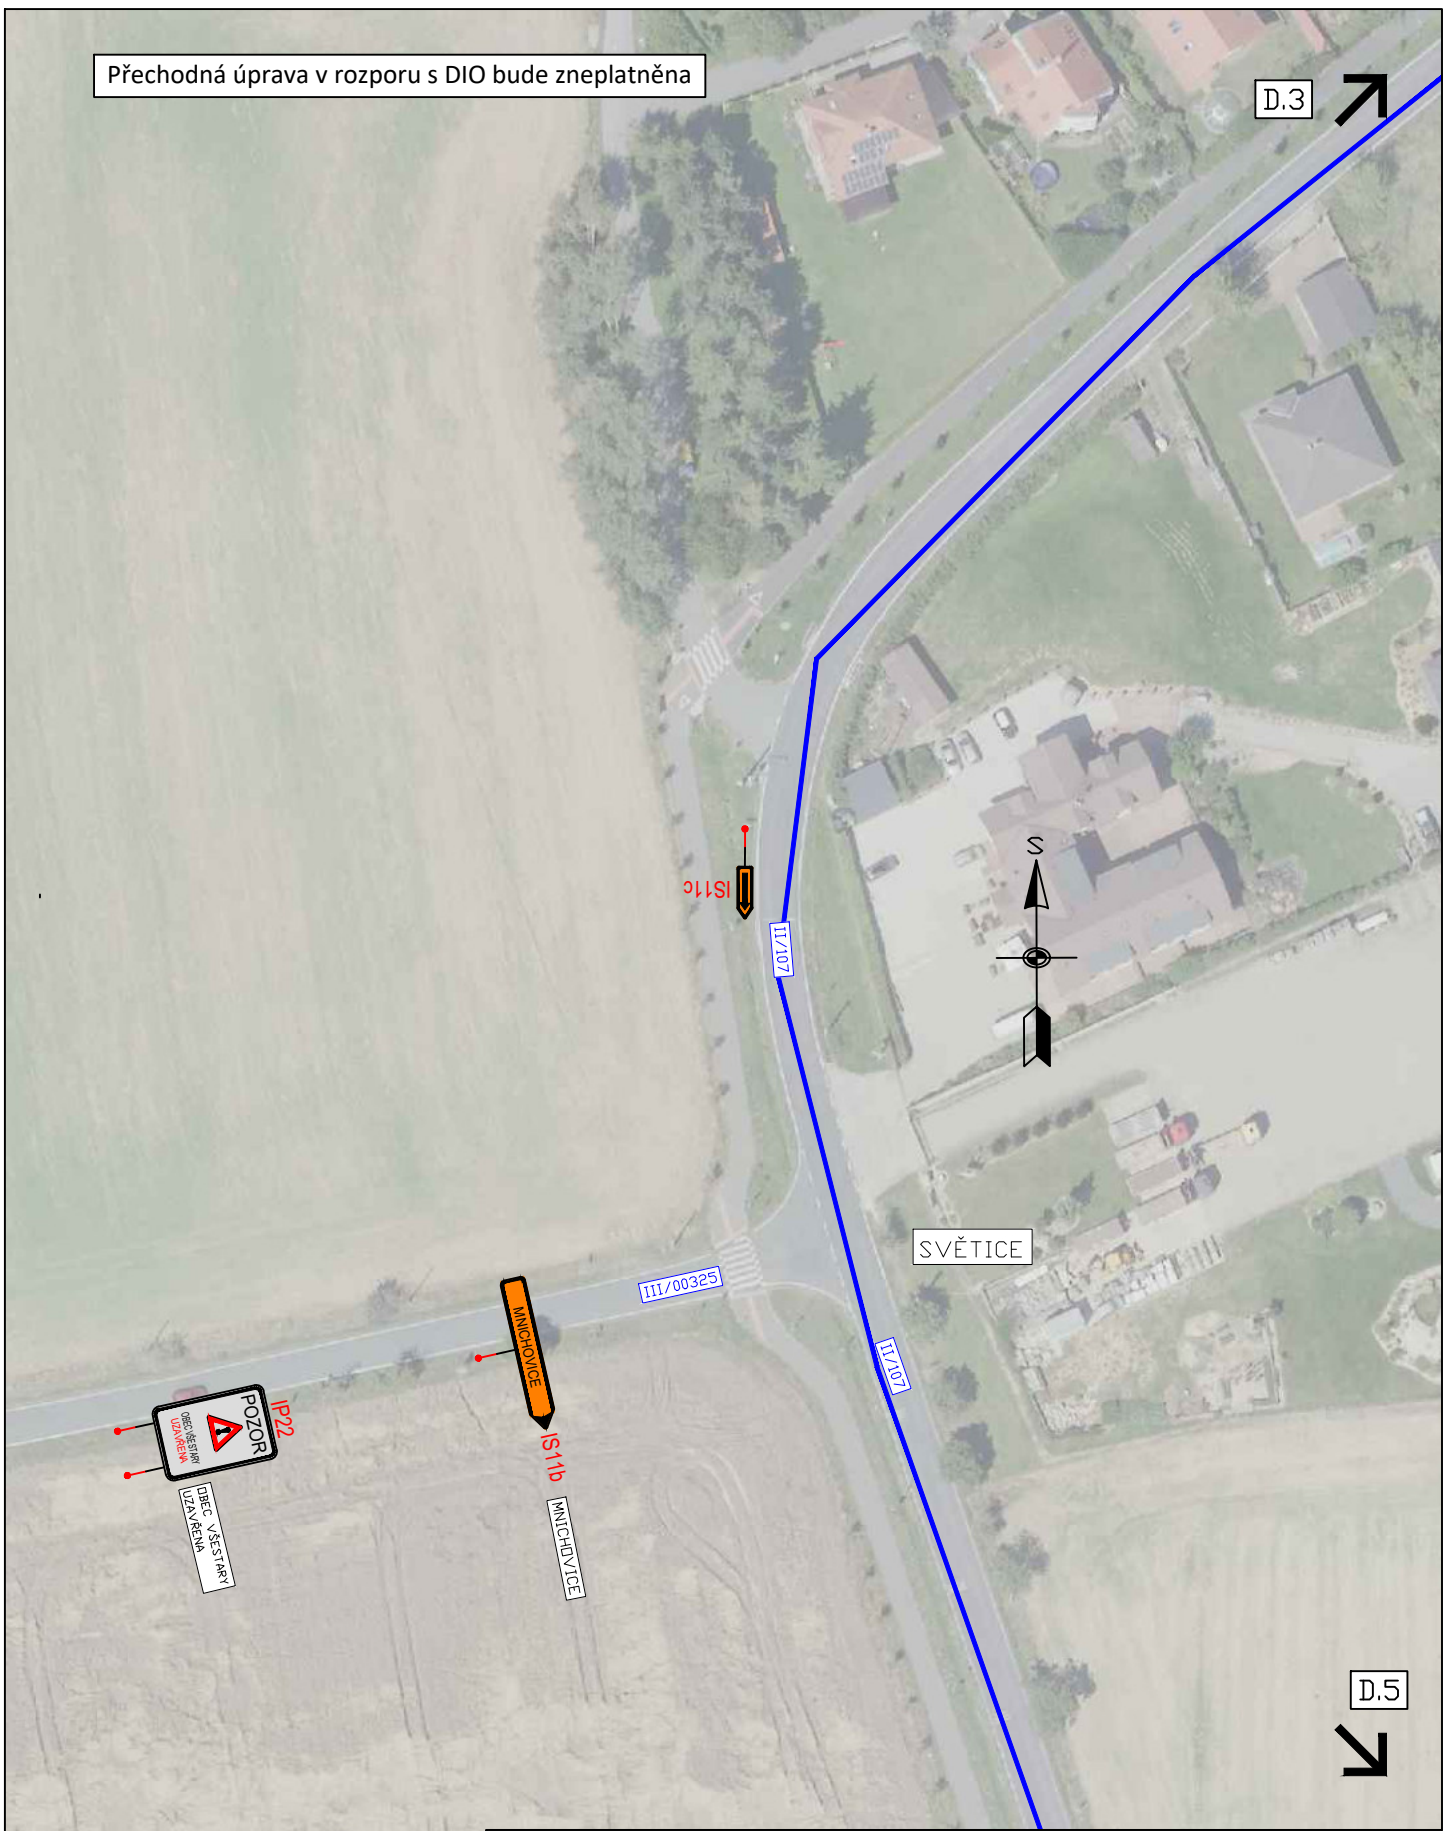

Přechodná úprava v rozporu s DIO bude zneplatněna

D.3 ↗

SVĚTICE

D.5 ↘

3K značky s.r.o.
Jiráskova 1519, 251 01 Říčany
tel.: +420 323 601 237, www.3kznacky.cz, info@3kznacky.cz

LEGENDA:

- návth - SDZ
- STÁVAJÍCÍ - SDZ
- VYVEDENÍ ZBYTKOVÉ DOPRAVY Z LOKALITY MĚNČICE VE SMĚRU ŘIČANY (Z DŮVODU NEVÝHODLIČHO PRAVÉHO OBOČENÍ NA KRŽ. III/1012 A III/1014)
- OBJÍZDNÁ TRASA

AKCE:
VŠESTÁRY,
ŘIČANSKÁ; MNICHOVICKÁ;
STRANČICKÁ

PŘÍLOHA:
Situace DIO IV

MĚŘITKO:
1:1000

PŘÍLOHA ČÍSLO:
D.4