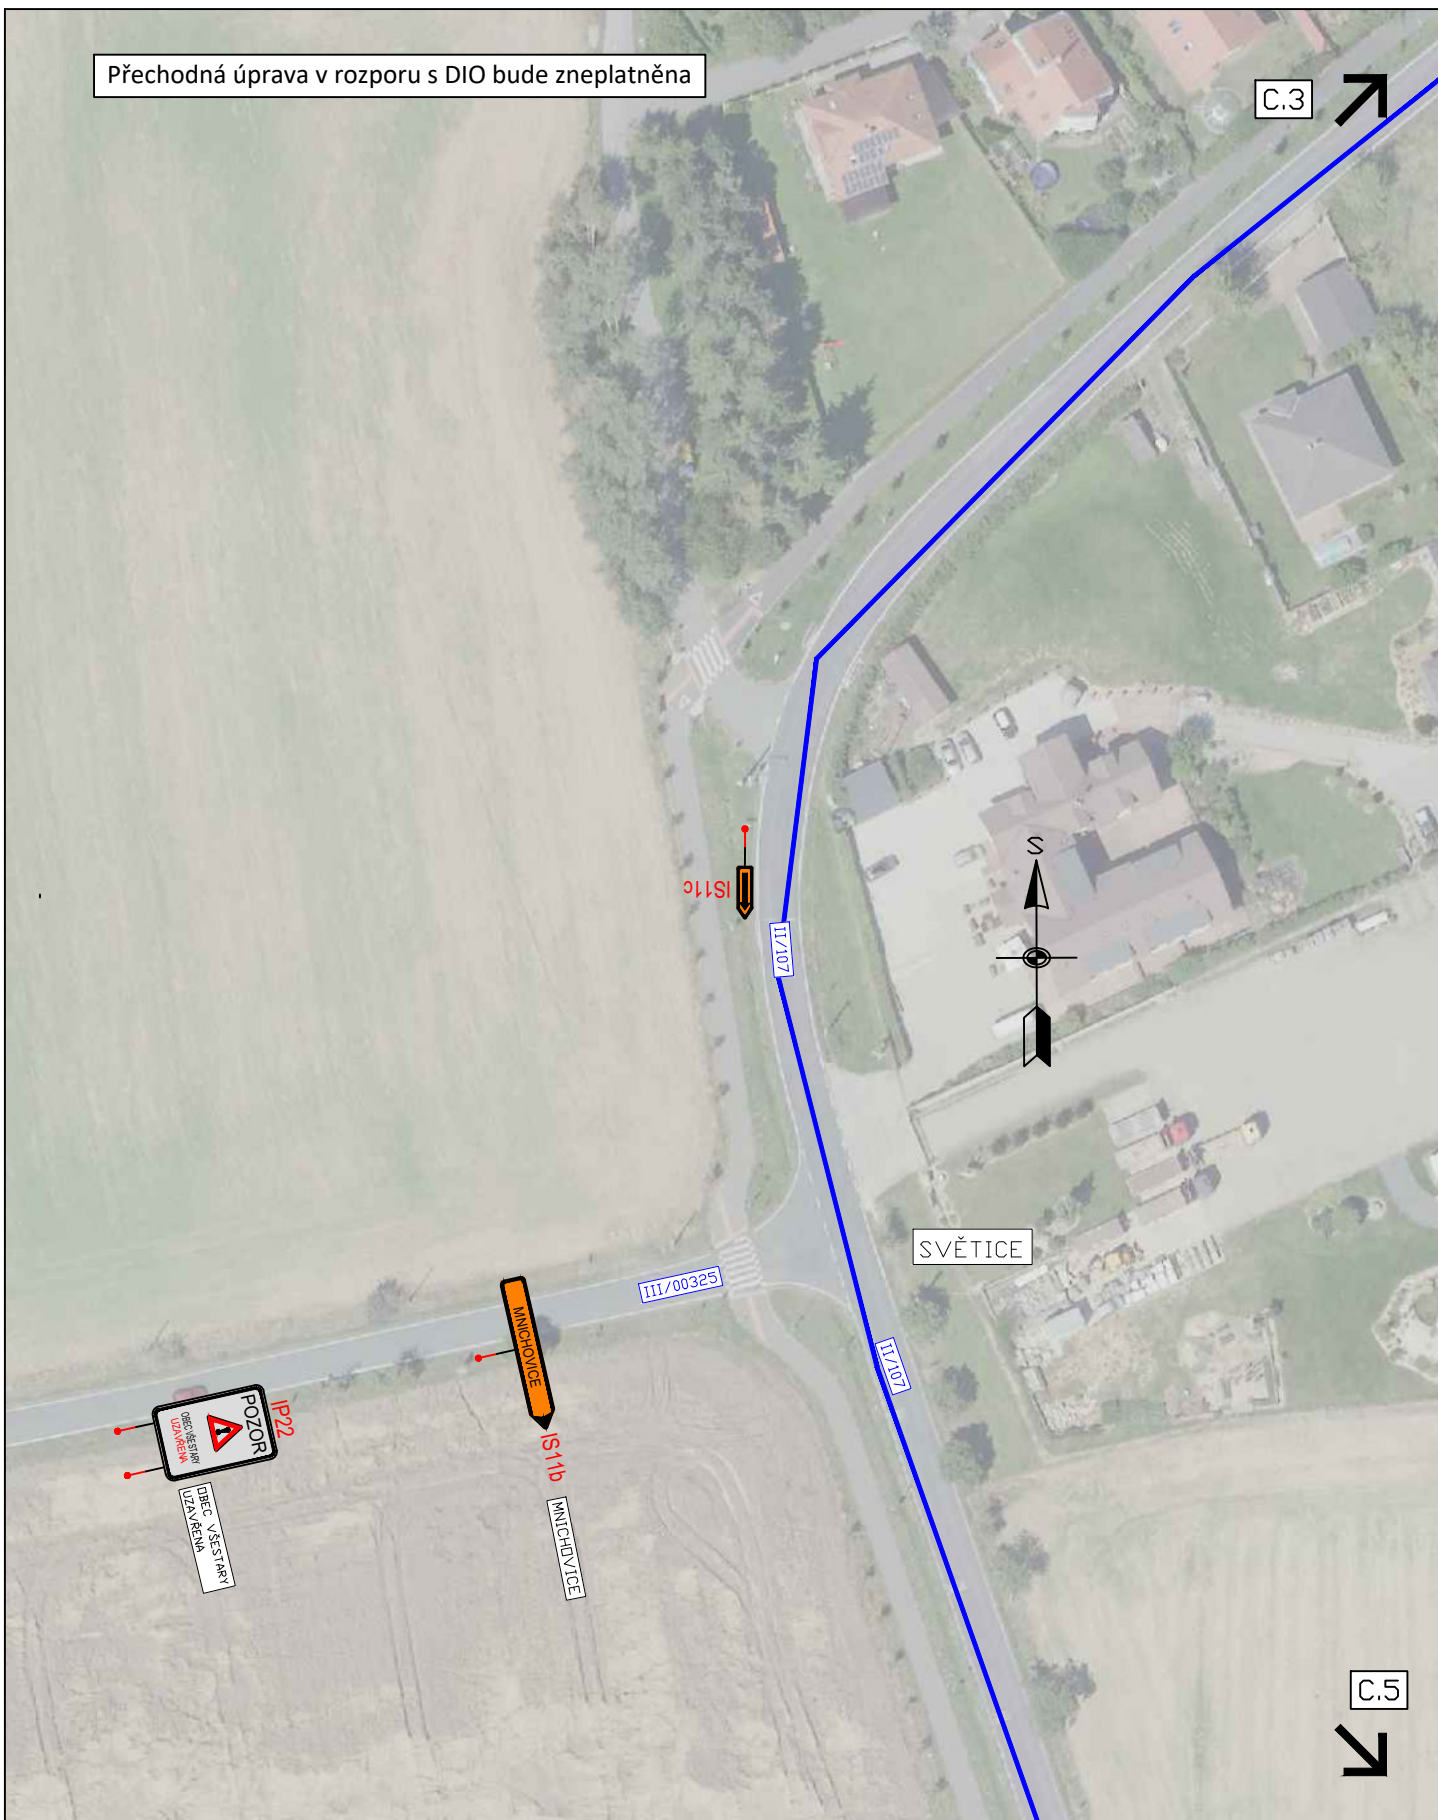

LEGENDA

návrh - SDZ

STÁVAJÍCÍ - SDZ

VYVEDENÍ ZBYTKOVÉ DOPRAVY Z LOKALITY
MENČICE VE SMĚRU ŘIČANY (Z DŮVODU
NEVÝHOVUJÍCÍHO PRAVÉHO ODBOČENÍ NA
KŘIŽ. III/1012 A III/1014)

OBJÍZDNÁ TRASA

Schválil:..... Schválil:.....

AKCE:
 VŠESTÁRY,
 ŘÍČANSKÁ; MNICHOVICKÁ;
 STRANČICKÁ

PŘÍLOHA:
 Situace DIO III

MĚŘITKO:
 1:1000

PŘÍLOHA ČÍSLO:
 C.3

C.4

Přechodná úprava v rozporu s DIO bude zneplatněna

C.3 ↗

C.5 ↙