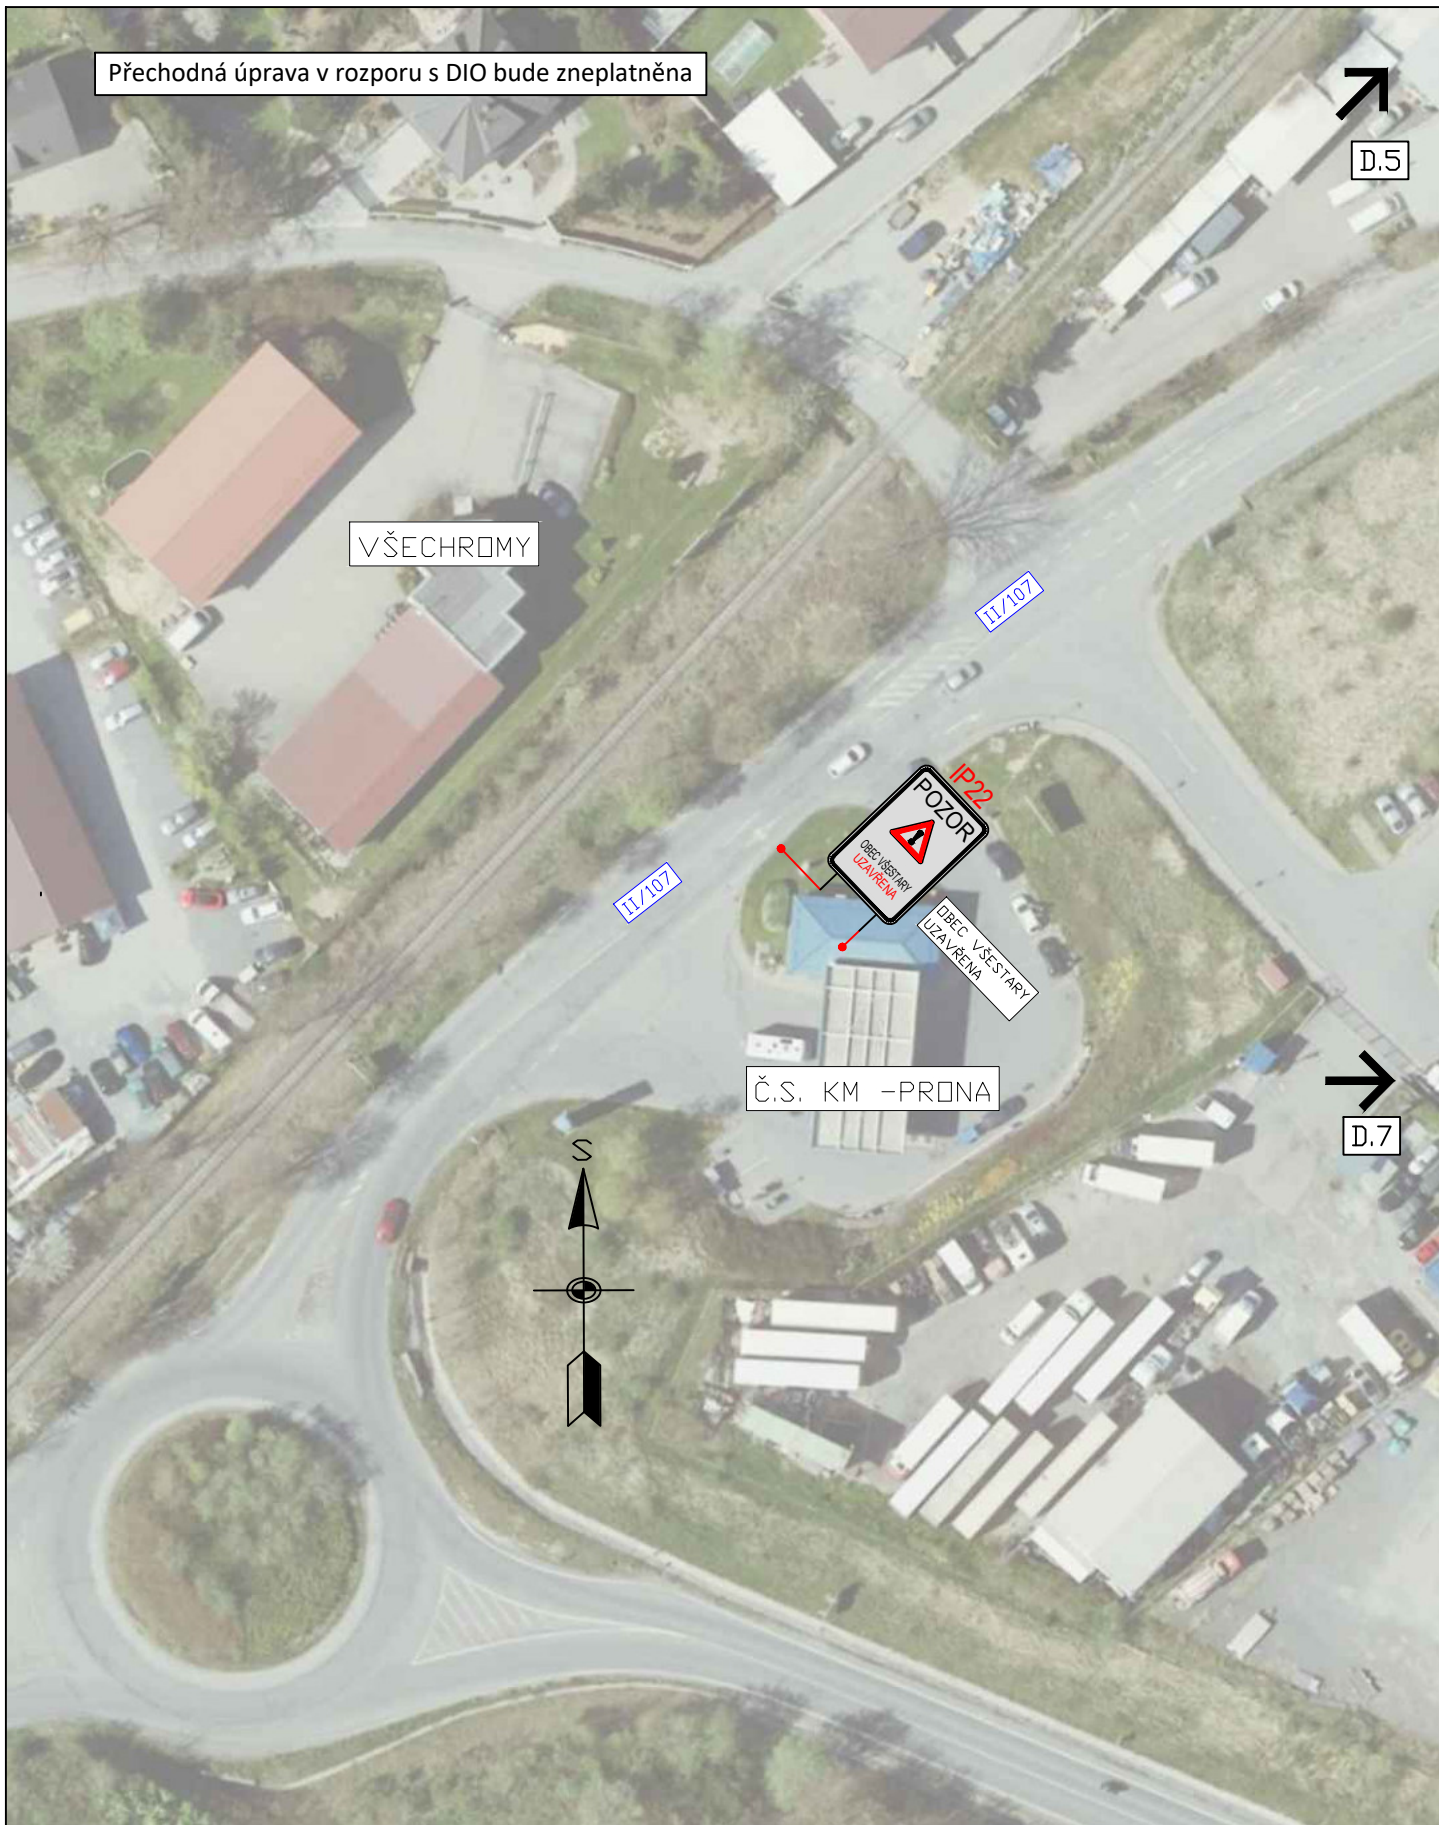

Přechodná úprava v rozporu s DIO bude zneplatněna

3K značky s.r.o.
Jiráskova 1519, 251 01 Říčany
tel.: +420 323 601 237, www.3kznacky.cz, info@3kznacky.cz

LEGENDA:

návth - SDZ			VYVEDENÍ ZBYTKOVÉ DOPRAVY Z LOKALITY MENŠICE VE SMĚRU ŘIČANY (Z DŮVODU NEVÝHOVLIVNÉHO PRAVÉHO OBOČENÍ NA KŘÍŽ. 1811012 A 1811014)
STÁVAJÍCÍ - SDZ			OBJÍZDNÁ TRASA

AKCE:
VŠESTARY,
ŘIČANSKÁ; MNICHOVICKÁ;
STRANČICKÁ

PŘÍLOHA:
Situace DIO VI

MĚŘÍTKO:
1:1000

PŘÍLOHA ČÍSLO:
D.6