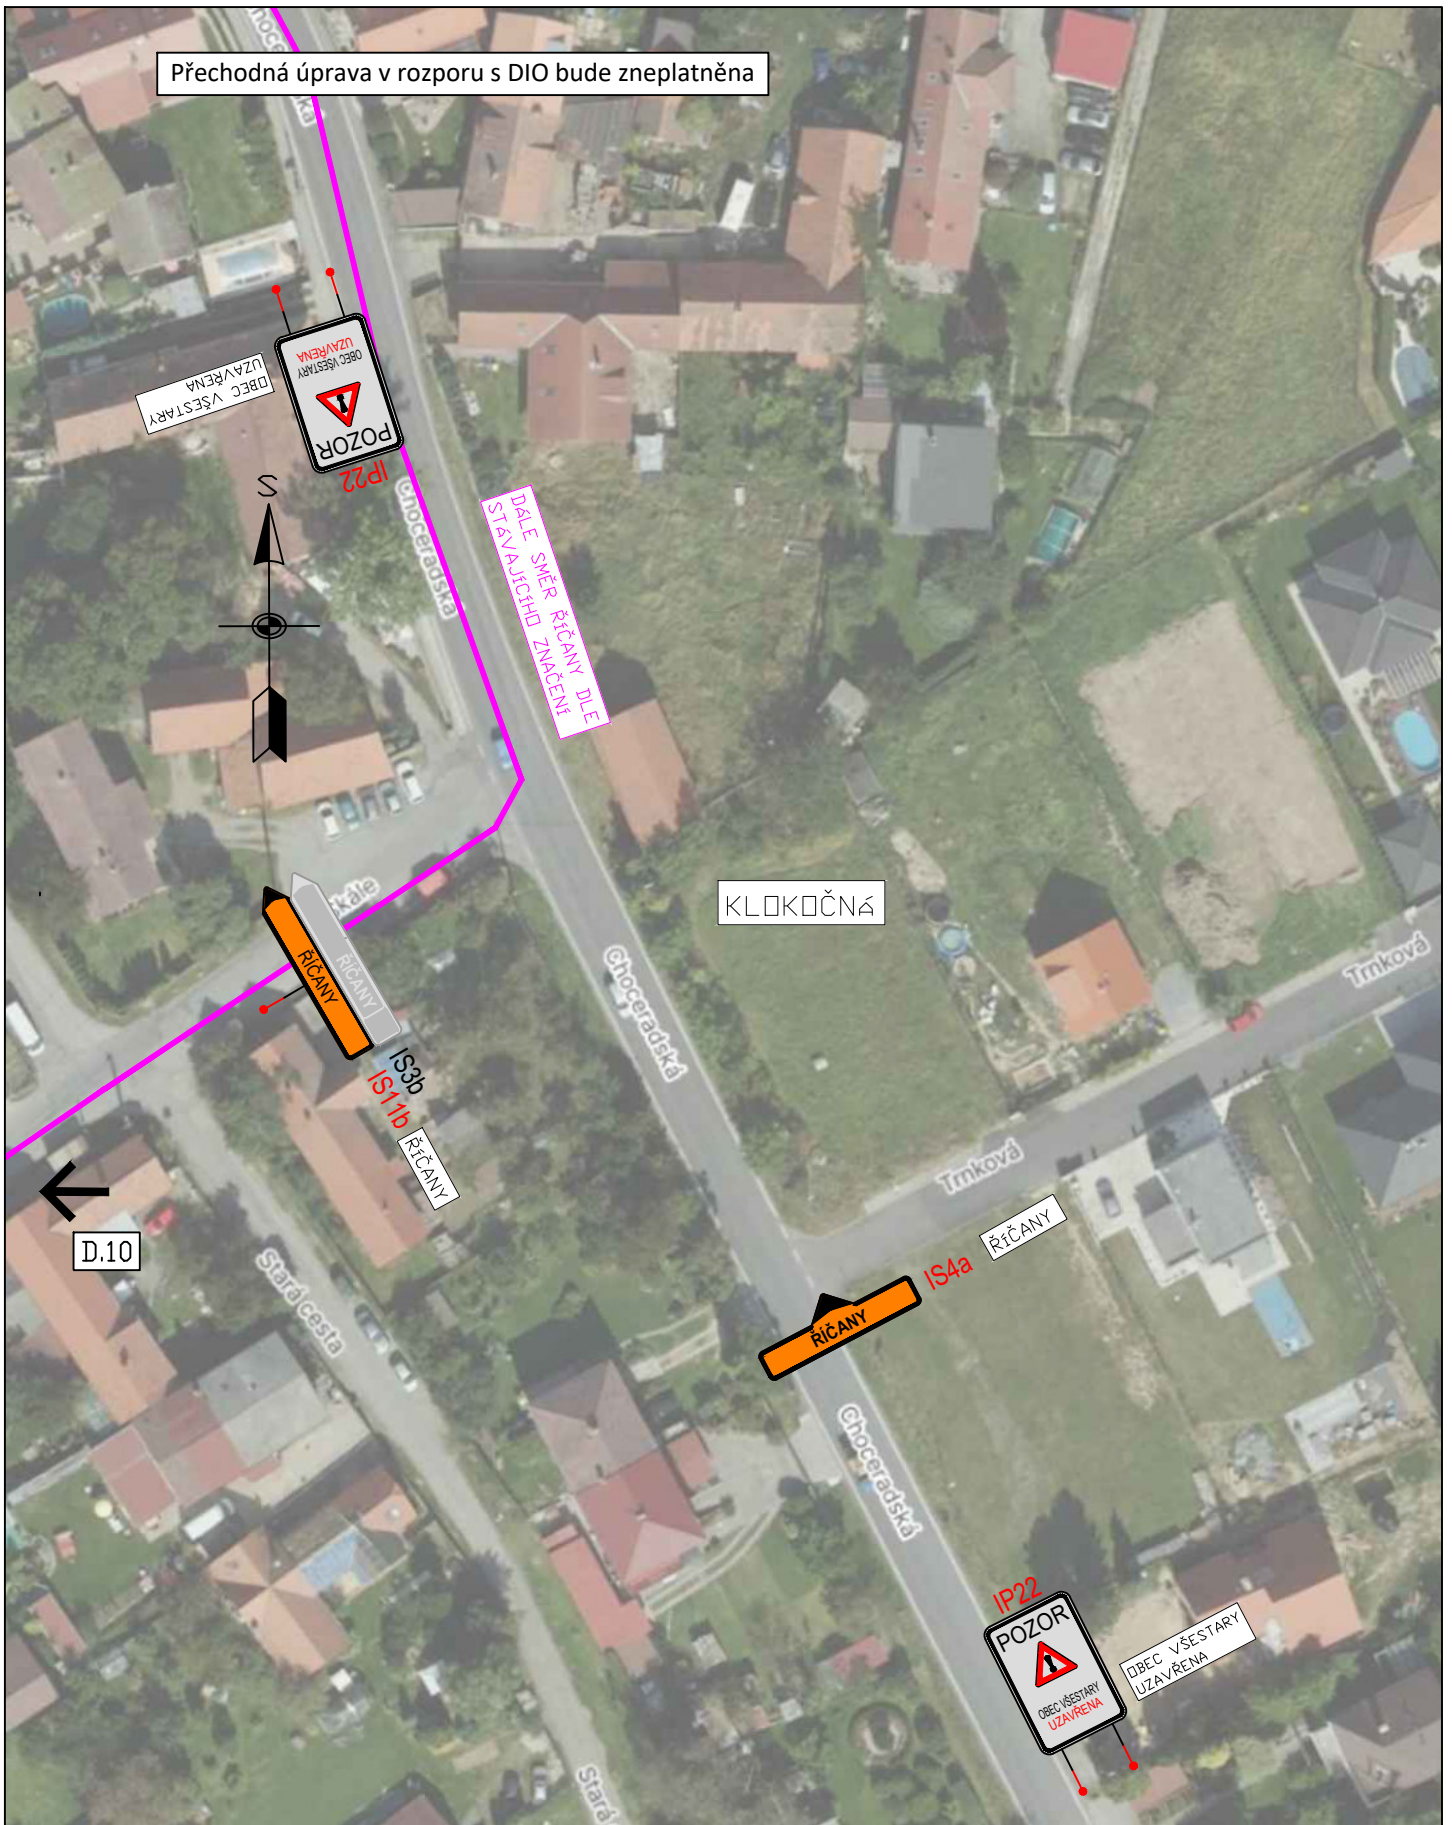

Přechodná úprava v rozporu s DIO bude zneplatněna

3K značky s.r.o.
Jiráskova 1519, 251 01 Říčany
tel.: +420 323 601 237, www.3kznacky.cz, info@3kznacky.cz

LEGENDA:

námh - SDZ

STÁVAJÍCÍ - SDZ

OBJÍZDNÁ TRASA

AKCE:
VŠESTÁRY,
ŘIČANSKÁ; MNICHOVICKÁ;
STRANČICKÁ

PŘÍLOHA:
Situace DIO XI

MĚŘÍTKO:
1:1000

PŘÍLOHA ČÍSLO:
D.11