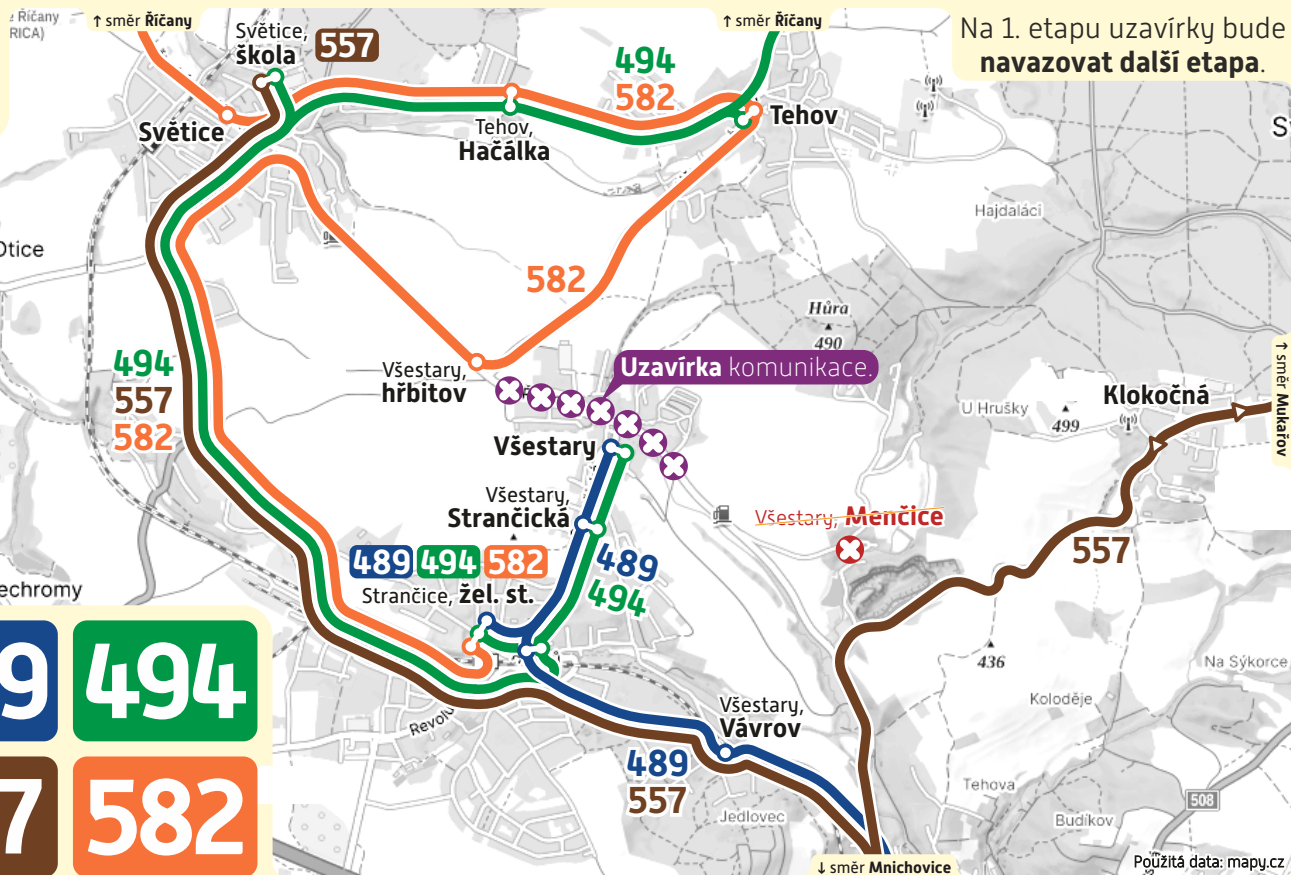

pid

dočasná změna

od 29. dubna 2024 (pondělí)
do odvolání (cca 14. 7. 2024)

Uzavírka Všestary – 1. etapa (ul. Říčanská a Mnichovická)

489 494

557 582

Zakresleny pouze vybrané linky.

Sledujte, prosím, výlukové jízdní řády.