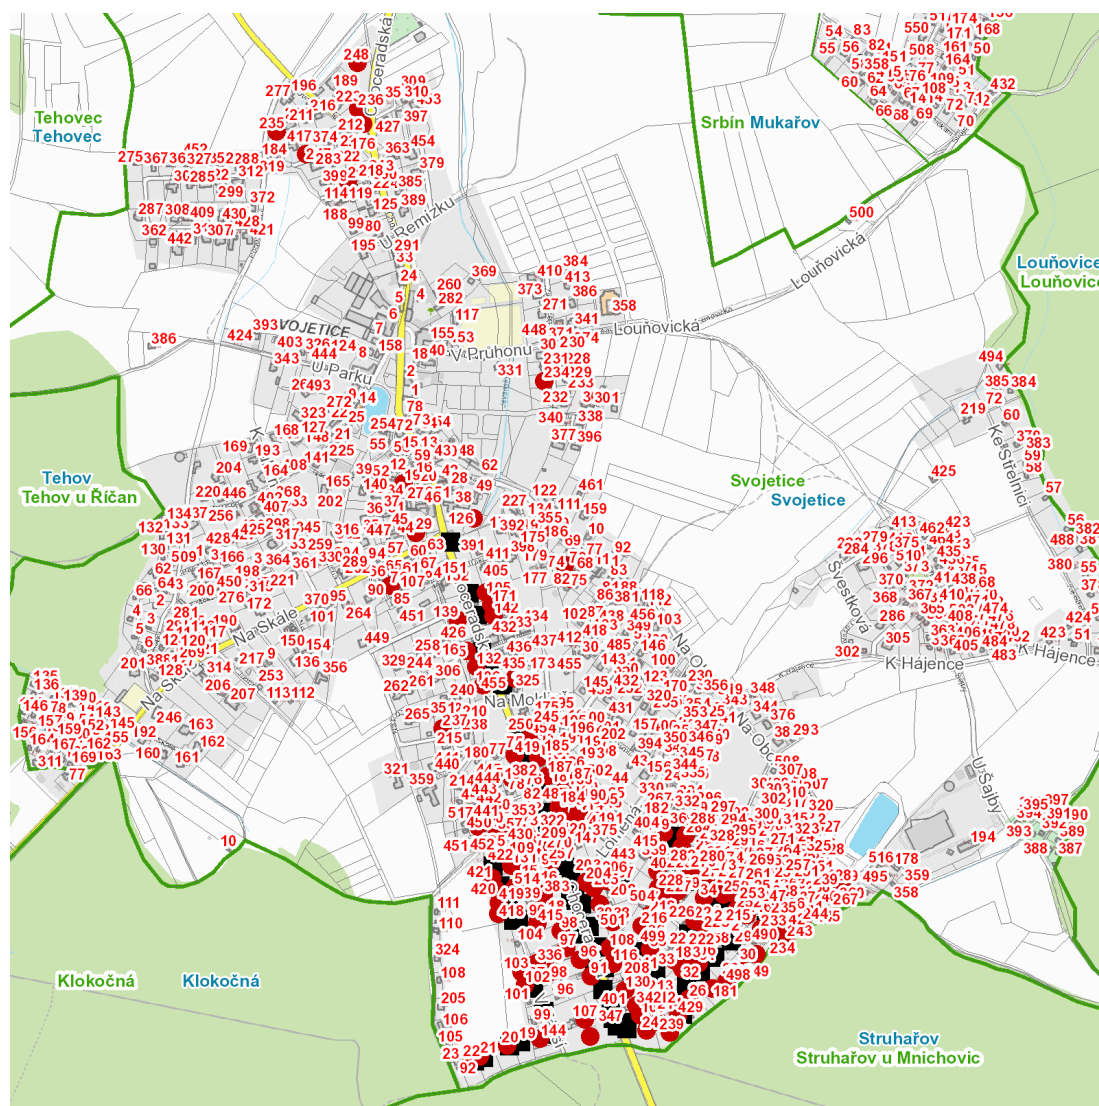

dne **3. 8. 2023** od **8:00** do **16:00** hodin

Plánovaná odstávka zahrnuje tyto lokality:**Svojetice (okres Praha-východ)**

č. p. 263, 353

č. ev. 20, 21, 22, 24, 30, 31, 32, 34, 36, 38, 39, 40, 100, 103, 179, 187, 203, 205, 207, 216, 218, 222, 224, 226, 227, 228, 233, 242, 243, 246, 252-257, 259, 260, 261, 262, 264, 266, 272, 279, 280, 282, 284, 288, 418, 419, 420, 421, 440, 454

K Jezírku: č. p. 89, 130, 181, 183, 251, 266; č. ev. 26, 211

K Tehovci: č. p. 212

Krátká: č. p. 74, 75

Na Moklině: č. p. 273

Na Obci: č. p. 126

Na Podkovách: č. p. 237

Na Skále: č. p. 29, 76

Pod Sosnami: č. ev. 506, 512, 513

Slepá: č. ev. 35

Smrková: č. p. 239; č. ev. 429

Spojovací: č. p. 187

Srbínská: č. p. 235

Stará cesta: č. p. 19

Struhařovská: č. p. 247

U Lesíka: č. ev. 240, 244

V Průhonu: č. p. 234

dne 3. 8. 2023 od 8:00 do 16:00 hodin**Orientační mapový podklad odstávkou dotčených lokalit****VYSVĚTLIVKY**

- – adresy dotčené odstávkou elektřiny
- – místa připojení k elektrické síti dotčená odstávkou