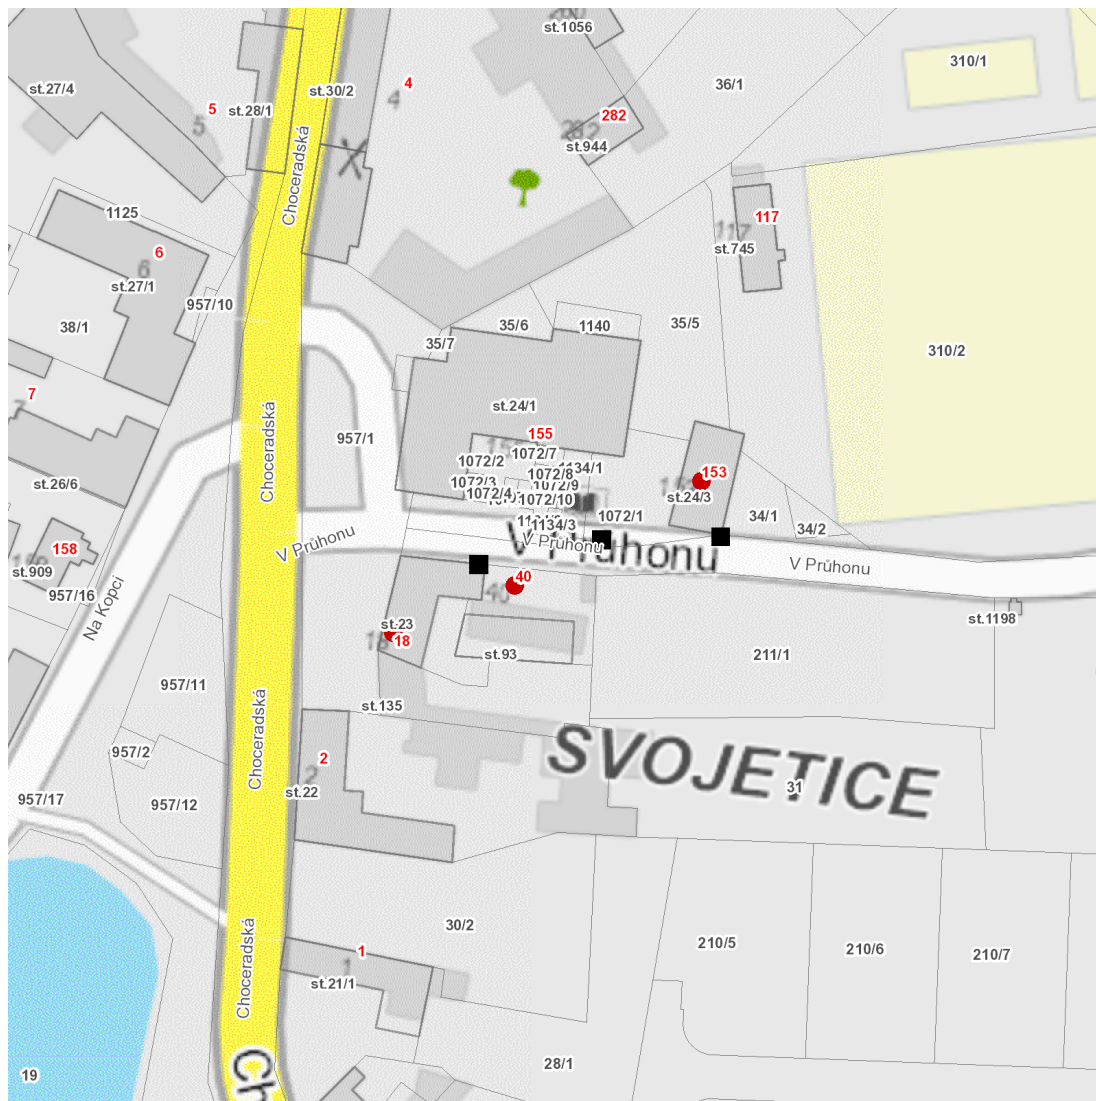

dne **23. 6. 2023** od **8:00** do **15:00** hodin

---

**Plánovaná odstávka zahrnuje tyto lokality:****Svojetice (okres Praha-východ)**

Choceradská: č. p. 18

V Průhonu: č. p. 40, 153

---

**UPOZORNĚNÍ**

**Dotčené zařízení distribuční soustavy je nutné i v době odstávky považovat za zařízení pod napětím**, a proto vás žádáme o dodržení všech zásad bezpečnosti a provedení opatření potřebných k zamezení případných škod na zdraví a majetku. | Provozovatelé výroben elektřiny jsou povinni zajistit přerušeni dodávky elektřiny z výroby do vypnutého úseku distribuční soustavy.

**dne 23. 6. 2023 od 8:00 do 15:00 hodin****Orientační mapový podklad odstávkou dotčených lokalit****VYSVĚTLIVKY**

- – adresy dotčené odstávkou elektřiny
- – místa připojení k elektrické síti dotčená odstávkou

**INFORMACE ZASLÁNA**

IDDS: 39aakyt (Obec Svojetice)