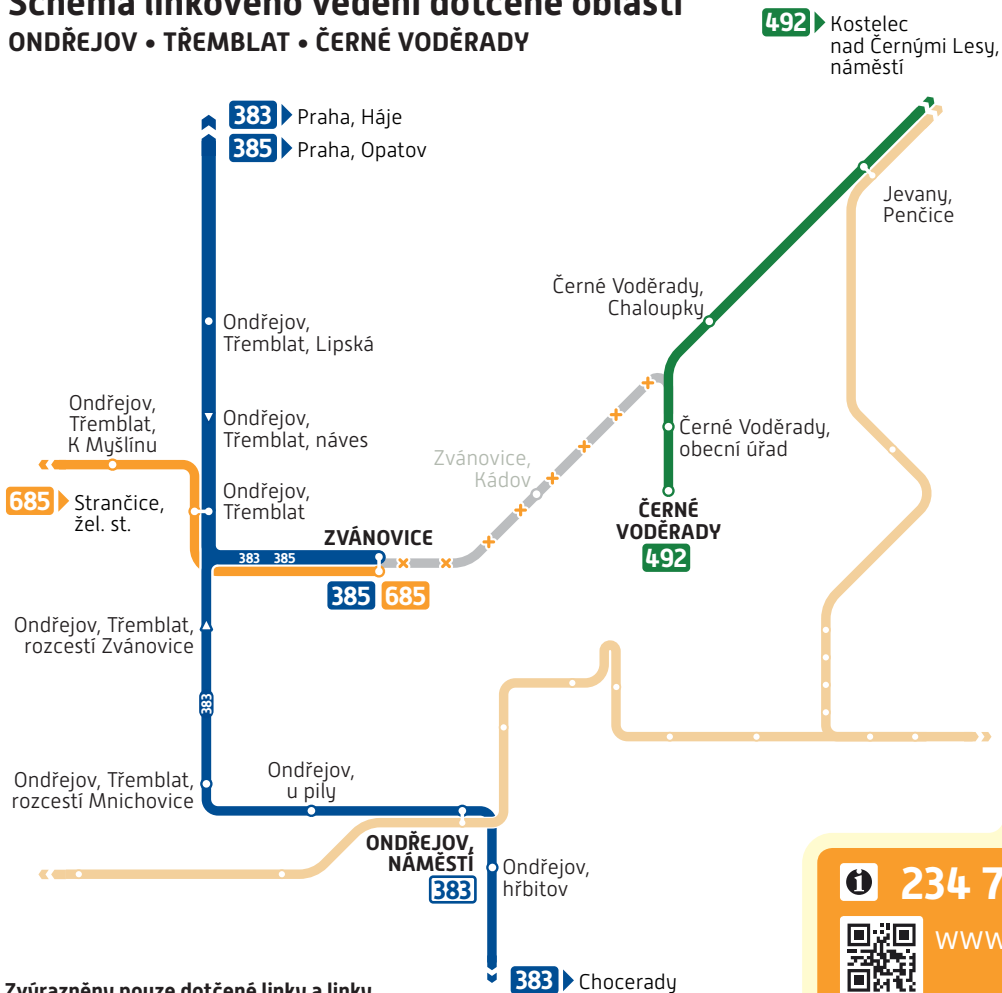

pid

dočasná změna

Uzavírky v okolí Zvánovic

od pondělí **12. 6. 2023**
cca do pátku **23. 6. 2023**
pouze v pracovní dny
vždy od **8:00** do ukončení provozu

II. etapa!**685**~~x383~~

Schéma linkového vedení dotčené oblasti

ONDŘEJOV • TŘEMBLAT • ČERNÉ VODĚRADY

Zvýrazněny pouze dotčené linky a linky,
jejichž trasa se od minulé etapy změnila.

Z důvodu pokračujících prací
ve Zvánovicích nebude **od 12.
do 23. června** vždy v pracovní dny
od 8:00 do ukončení provozu
možný provoz autobusů mezi
Zvánovicemi a Černými Voděrady.

685

Linka **685** bude ukončena už
v zastávce **Zvánovice**. Vynechá
tak zastávky **Zvánovice, Kádov;**
Černé Voděrady, obecní úřad
a **Černé Voděrady**. Náhradní
doprava není zavedena.

Linky **383, 385** a **492** se již ve čtvrtek
8. června vrací na svou původní trasu.

~~x383~~

Linka **x383** již nebude
v provozu.

**Omlouváme se
za vzniklé nepříjemnosti.**

© ROPID 05/2023
Výluka DO 413/23

**234 704 560**

www.pid.cz

pid

pražská integrovaná
doprava**Dopravci PID**