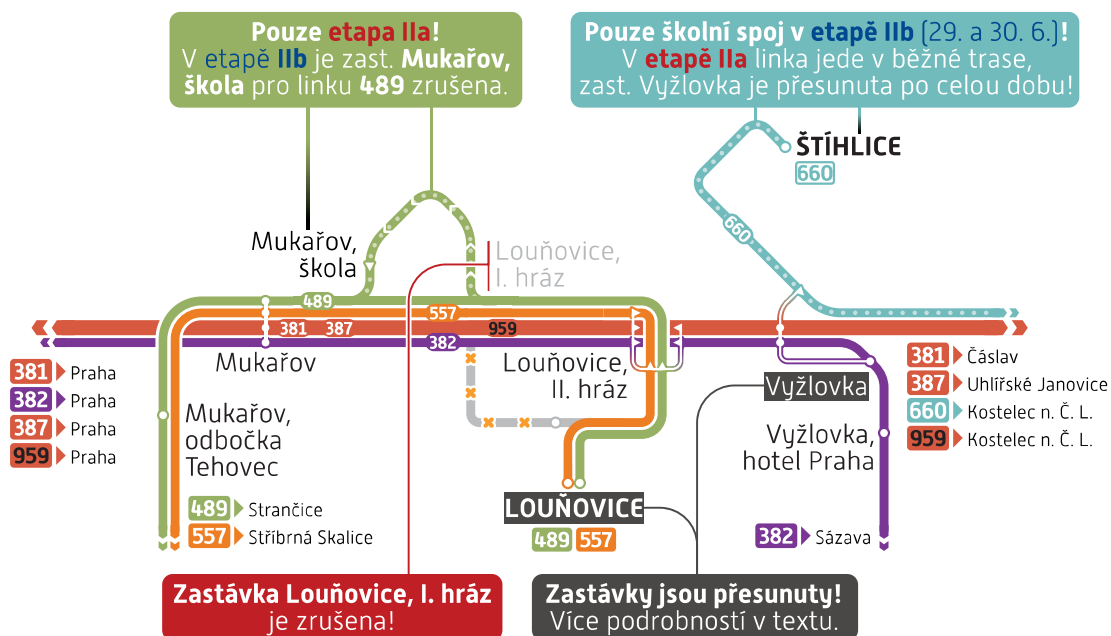

od čtvrtka 8. 6. 2023
do středy 28. 6. 2023od čtvrtka 29. 6. 2023
do středy 19. 7. 2023

381 382 387 489 557 660 959

381 387 959 Linky jedou ve svých běžných trasách. Zastávku **Vyžlovka** však obsluhují v **přeložené poloze** – vizte níže.

382 Linka jede ve své běžné trase, zastávku **Vyžlovka** však obsluhují dvakrát – jednou ve své běžné poloze u odbočky, podruhé v **přeložené poloze** spolu s linkami **381, 387 a 959** – vizte níže.

489 Po celou dobu výluky bude linka vynechávat zrušenou zastávku **Louňovice, I. hráz** a zastávku **Louňovice** bude obsluhovat v **přeložené poloze** – vizte níže. V **etapě IIa** vynechají spoje směr Louňovice zastávku **Mukařov, škola**. V **etapě IIb** bude tato zastávka pro linku **489** zrušena; náhradou lze využít zastávku Mukařov nebo linky **366 a 491**.

557 Linka bude stále vedena do Stříbrné Skalice přes Svojetice, navíc však **nebude obsluhovat** zrušenou zastávku **Louňovice, I. hráz**. Zastávku **Louňovice, II. hráz** po dobu výluky obsluhují obousměrně; zastávka **Louňovice** bude přeložena – vizte níže.

660 Po celou dobu výluky bude pro ranní školní spoj přeložena zastávka **Vyžlovka** do ústí ulice Štíhlické – vizte níže. Pouze v **etapě IIb** (ve dnech 29. a 30. června) bude navíc zastávka **Štíhllice** obsluhována v opačném směru. **Spoj o prázdninách nejede.**