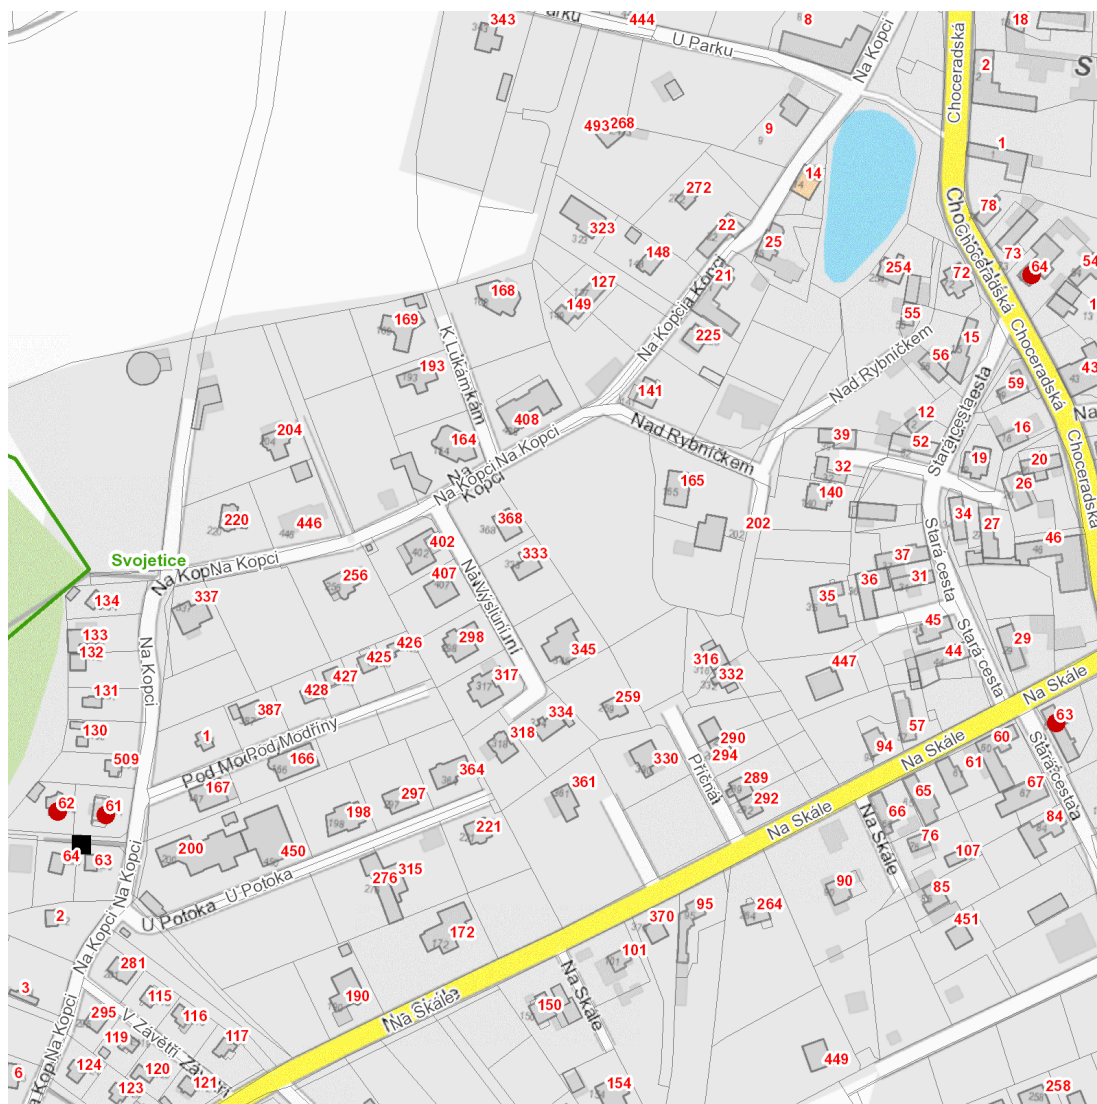

dne **5. 6. 2023** od **10:00** do **13:00** hodin

Plánovaná odstávka zahrnuje tyto lokality:**Svojetice (okres Praha-východ)**

Choceradská: č. p. 64

Lesní: č. ev. 62

Na Kopci: č. ev. 61

Na Skále: č. p. 63

dne 5. 6. 2023 od 10:00 do 13:00 hodin

Orientační mapový podklad odstávkou dotčených lokalit

VYSVĚTLIVKY

- – adresy dotčené odstávkou elektřiny
- – místa připojení k elektrické síti dotčená odstávkou

INFORMACE ZASLÁNA

IDDS: 39aakyt (Obec Svojetice)