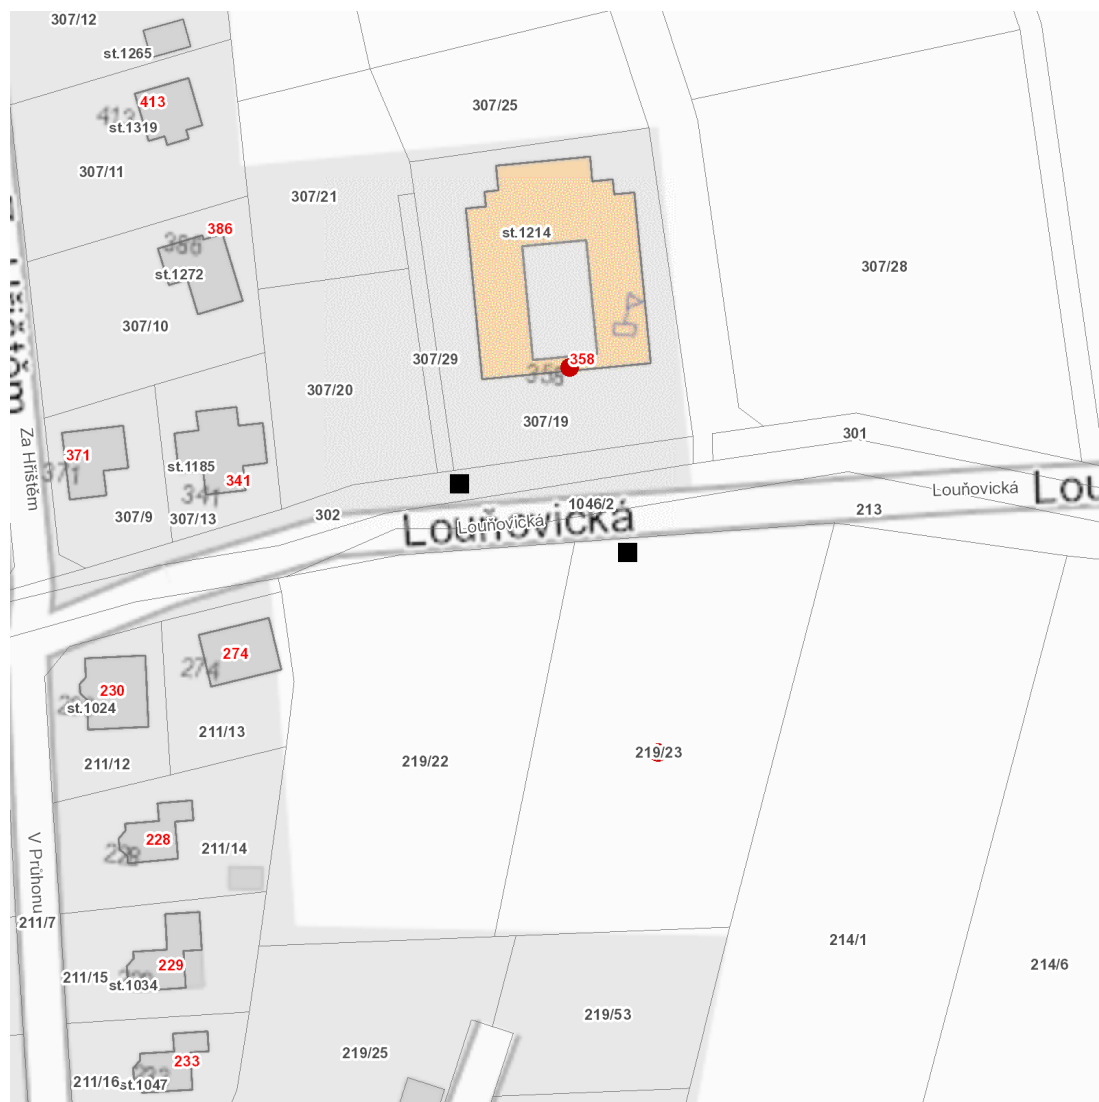

## Plánovaná odstávka zahrnuje tyto lokality:

### Svojetice (okres Praha-východ)

Louňovická: č. p. 358

kat. území Svojetice (kód 761176): parcelní č. 219/23

---

### Orientační mapový podklad odstávkou dotčených lokalit