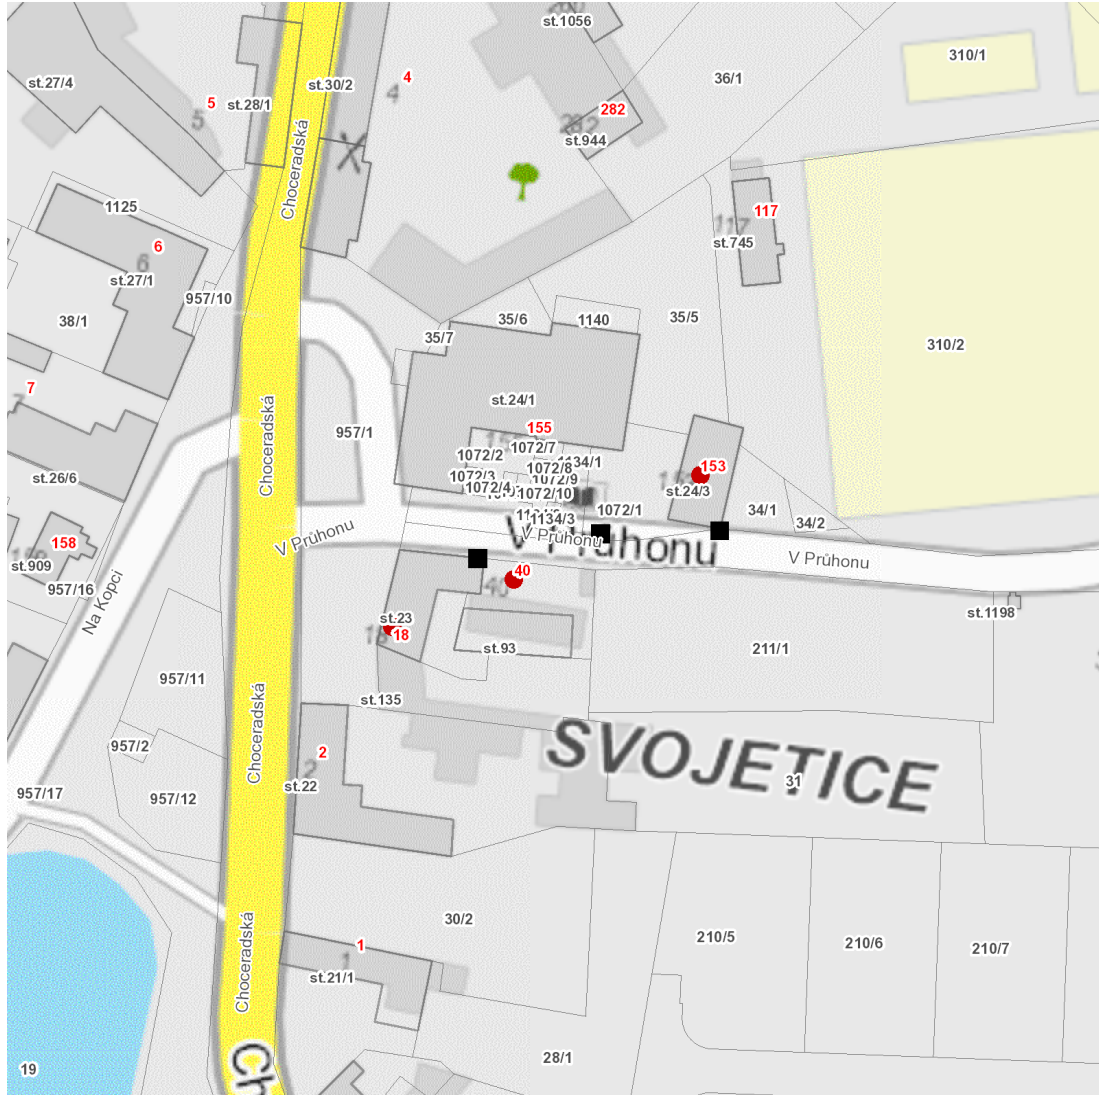

dne **21. 6. 2023** od **8:00** do **16:00** hodin

---

**Plánovaná odstávka zahrnuje tyto lokality:****Svojetice (okres Praha-východ)**

Choceradská: č. p. 18

V Průhonu: č. p. 40, 153

---

**UPOZORNĚNÍ**

**Dotčené zařízení distribuční soustavy je nutné i v době odstávky považovat za zařízení pod napětím**, a proto vás žádáme o dodržení všech zásad bezpečnosti a provedení opatření potřebných k zamezení případných škod na zdraví a majetku. | Provozovatelé výroben elektřiny jsou povinni zajistit přerušeni dodávky elektřiny z výroby do vypnutého úseku distribuční soustavy.

### Orientační mapový podklad odstávkou dotčených lokalit

#### INFORMACE ZASLÁNA

IDDS: 39aakyt (Obec Svojetice)