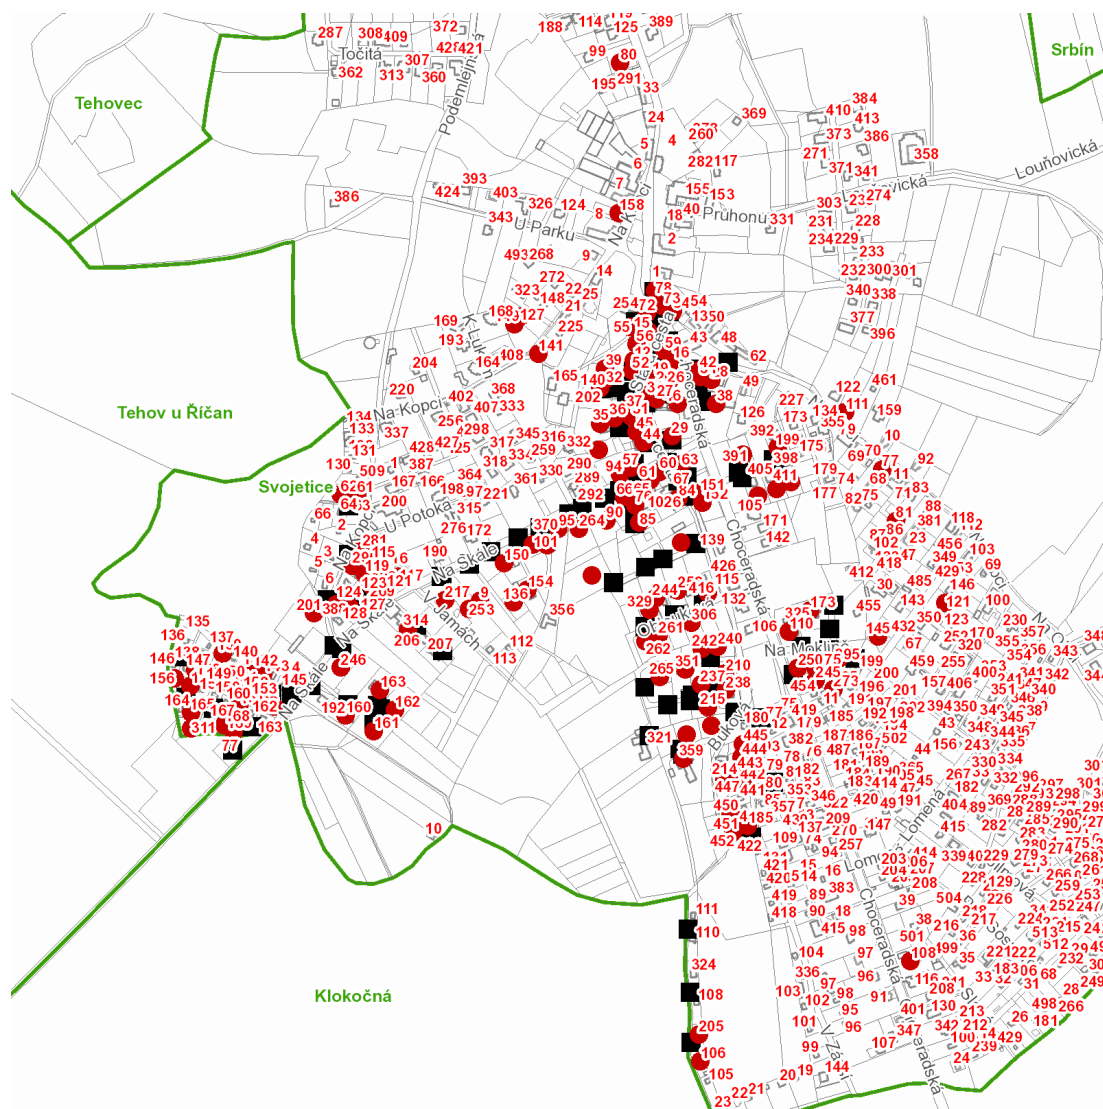

dne **14. 6. 2021** od **8:00** do **16:00** hodin

Plánovaná odstávka zahrnuje tyto lokality:**Svojetice (okres Praha-východ)**

č. p. 205, 264

č. ev. 9, 61, 62, 106, 117, 119, 120, 139, 142, 143, 148, 155, 156, 157, 161, 168, 442, 443, 444, 447, 450, 451

Borůvková: č. p. 311; č. ev. 165, 169**Buková:** č. p. 359**Choceradská:** č. p. 16, 20, 38, 42, 51, 59, 64, 72, 73, 78, 80, 108, 151, 152, 245**Kamenická:** č. p. 81**Na Kopci:** č. p. 127, 141, 149, 158, 201, 281, 295**Na Moklině:** č. p. 110, 173, 175, 250, 273**Na Obci:** č. p. 28, 77, 111**Na Podkovách:** č. p. 210, 215, 237, 238, 240, 242, 265, 351**Na Skále:** č. p. 29, 46, 57, 61, 63, 65, 66, 76, 85, 90, 94, 95, 101, 136, 150, 154, 160, 161, 162, 163, 217, 246, 253**Nad Rybníčkem:** č. p. 55**Oblouková:** č. p. 244, 258, 261, 262, 306, 329**Spojovací:** č. p. 121, 145**Stará cesta:** č. p. 12, 15, 19, 26, 27, 31, 32, 34, 35, 36, 37, 39, 44, 45, 52, 56, 60, 84, 140**V Zátíší:** č. p. 185; č. ev. 445kat. území **Svojetice (kód 761176): parcelní č.** 149/16, 149/17, 156/5, 161/6, 161/32, 161/45, 162/25, 164/32, 177/36, 177/46, 205/12, 206/25, 206/27, 206/28, 206/29, 206/30

dne 14. 6. 2021 od 8:00 do 16:00 hodin**Orientační mapový podklad odstávkou dotčených lokalit****VYSVĚTLIVKY**

- – adresy dotčené odstávkou elektřiny
- – místa připojení k elektrické síti dotčená odstávkou

INFORMACE ZASLÁNA

IDDS: 39aakyt (Obec Svojetice)